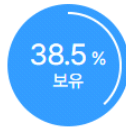

기업별 합격 스펙 통계분석

본 정보는 참고리아 빅데이터를 분석한 결과이며, 실제 기업의 합격자 정보와는 차이가 발생할수 있습니다. 또한 절대적인 합격 기준이 될 수 없습니다. 참고자료로 활용해주세요.

업체명	학점	토익	토익스피킹	OPIC	외국어(기타)	자격증	해외경험	인턴	수상내역	교내/사회/봉사
한국원자력안전기술원	3.59	747점	IM2	IL	1개	2.5개	1.6회	1회	1.8회	2.3회
	92% 보유	26% 보유	5% 보유	2% 보유	9% 보유	69% 보유	18% 보유	5% 보유	8% 보유	9% 보유

외국어