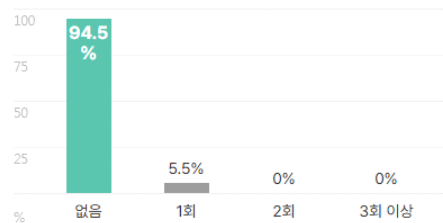

외국어

합격자의 **30.8%**는 외국어 자격증을 보유하고 있습니다.
평균 **1.4개** 최대 **2개**

외국어 종류

복수선택

전체보기

자격증

합격자의 **69.2%**는 자격증을 보유하고 있습니다.
평균 **2.1개** 최대 **5개**

자격증 종류

복수선택

전체보기

인턴·대외활동

해외경험 보유자 평균 1.1회

인턴 보유자 평균 1회

수상내역 보유자 평균 2회

교내/사회/봉사활동 보유자 평균 1.8회

기업별 합격 스펙 통계분석

본 정보는 짐코리아 빅데이터를 분석한 결과이며, 실제 기업의 합격자 정보와는 차이가 발생할 수 있습니다. 또한 절대적인 합격 기준이 될 수 없습니다. 참고자료로 활용해주세요.

업체명	학점	토익	토익스피킹	OPIC	외국어(기타)	자격증	해외경험	인턴	수상내역	교내/사회/봉사
건화	3.79	658점	-	IM1	1개	1.8개	1.1회	-	3회	1회
	64% 보유	20% 보유	-	4% 보유	12% 보유	68% 보유	32% 보유	-	4% 보유	4% 보유