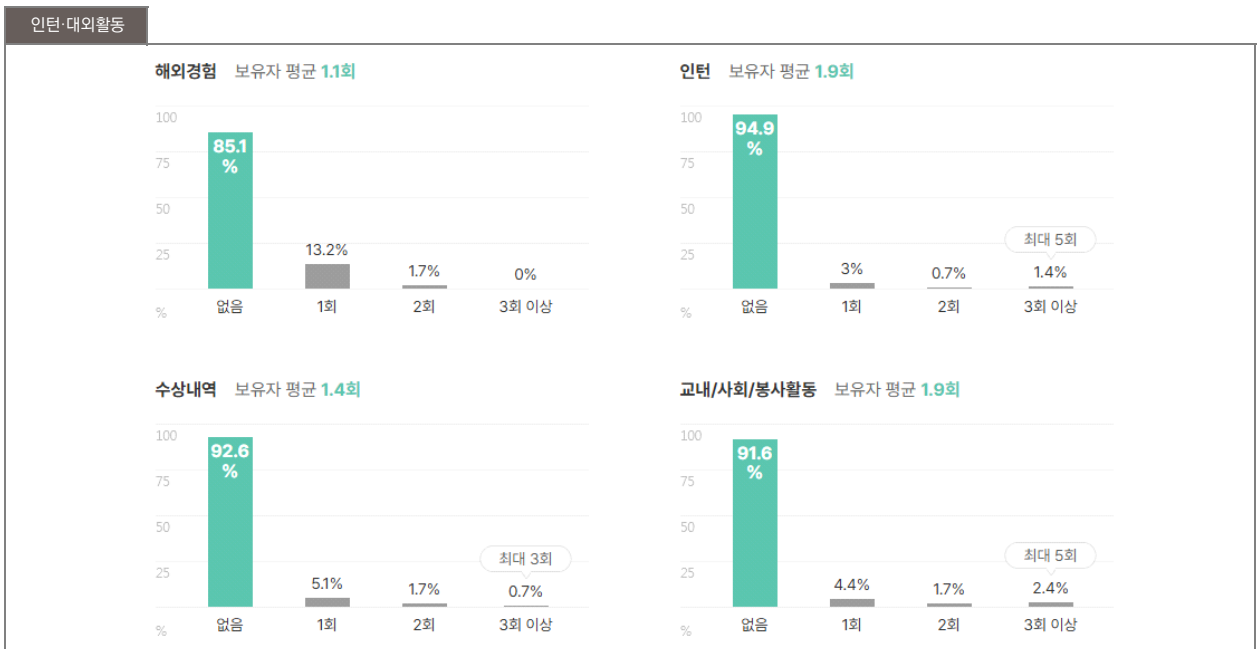

기업별 합격 스펙 통계분석

본 정보는 집코리아 빅데이터를 분석한 결과이며, 실제 기업의 합격자 정보와는 차이가 발생할 수 있습니다. 또한 절대적인 합격 기준이 될 수 없습니다. 참고자료로 활용해주세요.

업체명	학점	토익	토익스피킹	OPIC	외국어(기타)	자격증	해외경험	인턴	수상내역	교내/사회/봉사
한국원자력연구원	3.79	725점	IM3	IM1	1.1개	2.1개	1.1회	1.9회	1.4회	1.9회
	89% 보유	23% 보유	2% 보유	4% 보유	7% 보유	60% 보유	15% 보유	5% 보유	7% 보유	8% 보유