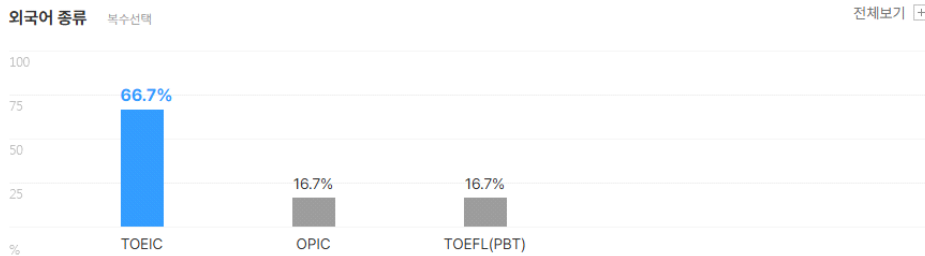

외국어

자격증

인턴·해외활동

기업별 합격 스펙 통계분석

본 정보는 짐코리아 빅데이터를 분석한 결과이며, 실제 기업의 합격자 정보와는 차이가 발생할 수 있습니다. 또한 절대적인 합격 기준이 될 수 없습니다. 참고자료로 활용해주세요.

업체명	학점	토익	토익스피킹	OPIC	외국어(기타)	자격증	해외경험	인턴	수상내역	교내/사회/봉사
세안이엔씨(주)	3.37	610점	-	IM2	1개	2개	2회	1.5회	1.2회	-
	57% 보유	6% 보유	-	1% 보유	1% 보유	63% 보유	1% 보유	3% 보유	7% 보유	-

외국어

자격증

인턴·대외활동

해외경험 보유자 평균 **2회**

인턴 보유자 평균 **1.5회**

수상내역 보유자 평균 **1.2회**

교내/사회/봉사활동 보유자 평균 **0회**

업종별 업계 순위(2023년기준)