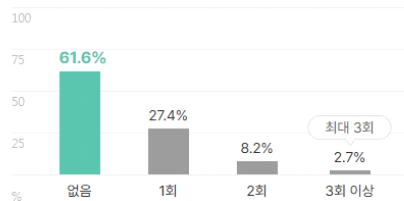

외국어

합격자의 **56.2%**는 외국어 자격증을 보유하고 있습니다.
평균 **1.5개** 최대 **4개**

외국어 종류

자격증

합격자의 **60.3%**는 자격증을 보유하고 있습니다.
평균 **2.3개** 최대 **5개**

자격증 종류

인턴·대외활동

해외경험 보유자 평균 1.4회

인턴 보유자 평균 1.2회

수상내역 보유자 평균 1.3회

교내/사회/봉사활동 보유자 평균 1.7회

기업별 합격 스펙 통계분석

본 정보는 참고리아 빅데이터를 분석한 결과이며, 실제 기업의 합격자 정보와는 차이가 발생할수 있습니다. 또한 절대적인 합격 기준이 될 수 없습니다. 참고자료로 활용해주세요.

업체명	학점	토익	토익스피킹	OPIC	외국어(기타)	자격증	해외경험	인턴	수상내역	교내/사회/봉사
에너지경제연구원	3.8	755점	IM3	IM1	1.2개	2.1개	1.3회	1.7회	2회	2.7회
	85% 보유	36% 보유	7% 보유	4% 보유	30% 보유	60% 보유	38% 보유	8% 보유	8% 보유	14% 보유