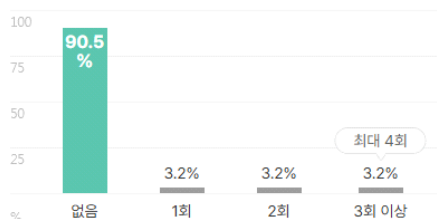

본 정보는 짐코리아 빅데이터를 분석한 결과이며, 실제 기업의 합격자 정보와는 차이가 발생할 수 있습니다. 또한 절대적인 합격 기준이 될 수 없습니다. 참고자료로 활용해주세요.

업체명	학점	토익	토익스피킹	OPIC	외국어(기타)	자격증	해외경험	인턴	수상내역	교내/사회/봉사
SK오앤에스	3.5	721점	IM1	IM2	1개	2.3개	1회	1.2회	2.1회	1.6회
	79% 보유	6% 보유	1% 보유	3% 보유	1% 보유	68% 보유	6% 보유	10% 보유	10% 보유	14% 보유

외국어

자격증

인턴·대외활동

해외경험 보유자 평균 **1회**

인턴 보유자 평균 **1.2회**

수상내역 보유자 평균 **2.1회**

교내/사회/봉사활동 보유자 평균 **1.6회**

기업별 합격 스펙 통계분석

본 정보는 집콕리아 빅데이터를 분석한 결과이며, 실제 기업의 합격자 정보와는 차이가 발생할 수 있습니다. 또한 절대적인 합격 기준이 될 수 없습니다. 참고자료로 활용해주세요.

업체명	학점	토익	토익스피킹	OPIC	외국어(기타)	자격증	해외경험	인턴	수상내역	교내/사회/봉사
(주)포스코와이드	3.49	746점	-	IL	1개	2.5개	1회	1.5회	1.3회	1.6회
	79% 보유	9% 보유	-	6% 보유	4% 보유	81% 보유	7% 보유	3% 보유	4% 보유	15% 보유