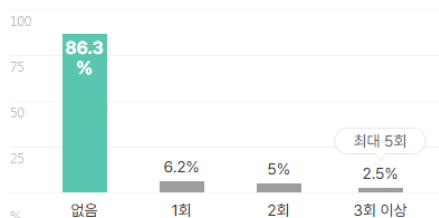

본 정보는 짐코리아 빅데이터를 분석한 결과이며, 실제 기업의 합격자 정보와는 차이가 발생할 수 있습니다. 또한 절대적인 합격 기준이 될 수 없습니다. 참고자료로 활용해주세요.

업체명	학점	토익	토익스피킹	OPIC	외국어(기타)	자격증	해외경험	인턴	수상내역	교내/사회/봉사
한국과학기술원	3.71	806점	IH	IH	1.4개	2.2개	1.3회	1.4회	1.9회	2.4회
	83% 보유	24% 보유	4% 보유	2% 보유	15% 보유	61% 보유	22% 보유	6% 보유	14% 보유	10% 보유

외국어

자격증

인턴·대외활동

해외경험 보유자 평균 **1.3회**

인턴 보유자 평균 **1.4회**

수상내역 보유자 평균 **1.9회**

교내/사회/봉사활동 보유자 평균 **2.4회**

기업별 합격 스펙 통계분석