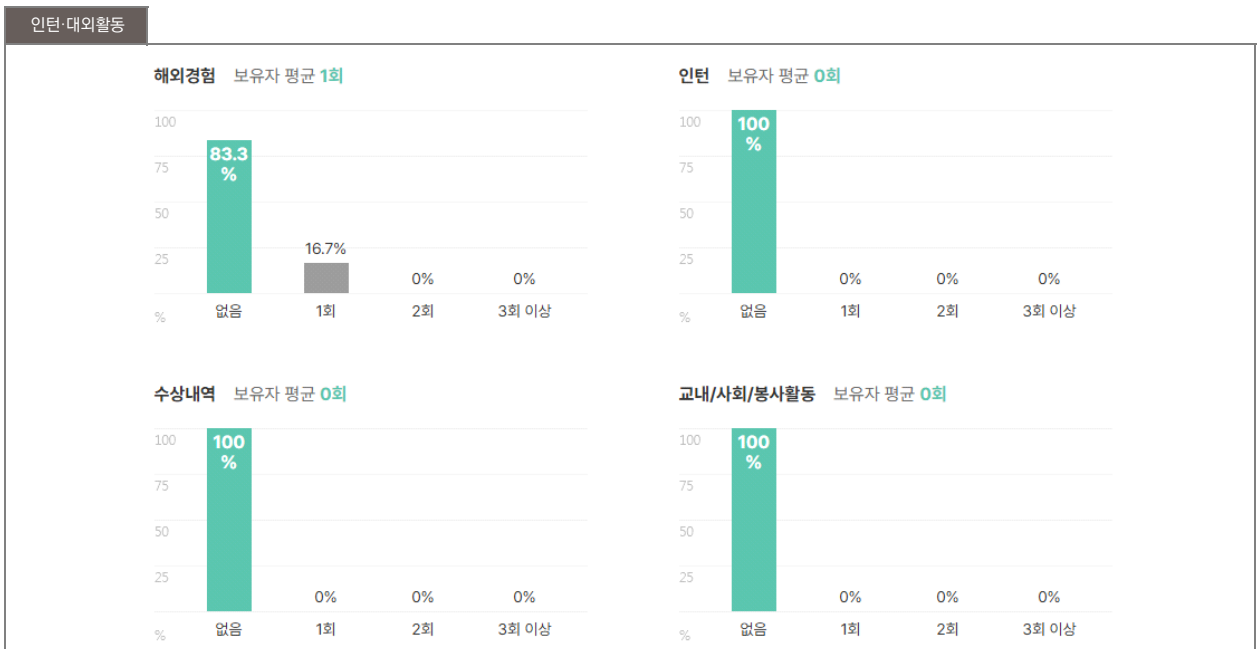

기업별 합격 스펙 통계분석

본 정보는 짐코리아 빅데이터를 분석한 결과이며, 실제 기업의 합격자 정보와는 차이가 발생할 수 있습니다. 또한 절대적인 합격 기준이 될 수 없습니다. 참고자료로 활용해주세요.

업체명	학점	토익	토익스피킹	OPIC	외국어(기타)	자격증	해외경험	인턴	수상내역	교내/사회/봉사
지오시스템리서치	3.68	-	-	IL	-	2.7개	1회	-	-	-
	67% 보유	-	-	8% 보유	-	3% 보유	17% 보유	-	-	-