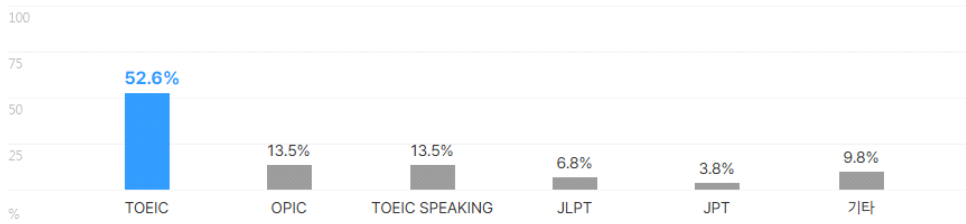

복수선택

전체보기 +

인턴·대외활동

해외경험 보유자 평균 1.3회

인턴 보유자 평균 2.1회

수상내역 보유자 평균 2.2회

교내/사회/봉사활동 보유자 평균 4.5회

기업별 합격 스펙 통계분석

본 정보는 참고리아 빅데이터를 분석한 결과이며, 실제 기업의 합격자 정보와는 차이가 발생할수 있습니다. 또한 절대적인 합격 기준이 될 수 없습니다. 참고자료로 활용해주세요.

업체명	학점	토익	토익스피킹	OPIC	외국어(기타)	자격증	해외경험	인턴	수상내역	교내/사회/봉사
한국생산기술연구원	3.77	734점	IM2	IM1	1.1개	2.1개	1.3회	1.5회	1.8회	1.6회
	92% 보유	23% 보유	6% 보유	6% 보유	8% 보유	57% 보유	17% 보유	7% 보유	11% 보유	13% 보유

외국어

합격자의 34.5%는 외국어 자격증을 보유하고 있습니다.
평균 1.3개 최대 3개

외국어 종류

자격증

합격자의 56.9%는 자격증을 보유하고 있습니다.
평균 2.1개 최대 5개

자격증 종류

인턴·대외활동

해외경험 보유자 평균 1.3회