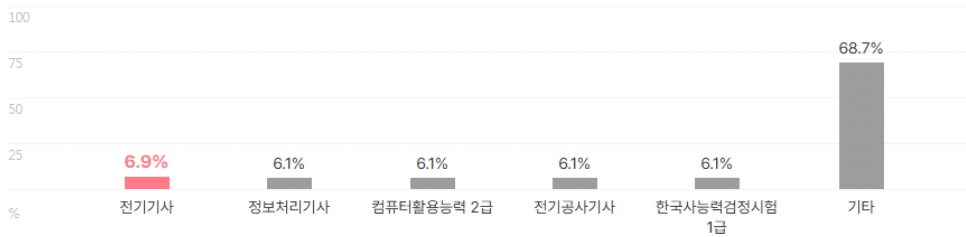

외국어

합격자의 **62.0%**는 외국어 자격증을 보유하고 있습니다.
평균 **1.4개** 최대 **4개**

외국어 종류

자격증

합격자의 **82.3%**는 자격증을 보유하고 있습니다.
평균 **2.6개** 최대 **8개**

자격증 종류

인턴·대외활동

해외경험 보유자 평균 1회