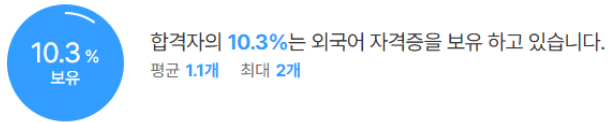

기업별 합격 스펙 통계분석

본 정보는 짐코리아 빅데이터를 분석한 결과이며, 실제 기업의 합격자 정보와는 차이가 발생할 수 있습니다. 또한 절대적인 합격 기준이 될 수 없습니다. 참고자료로 활용해주세요.

업체명	학점	토익	토익스피킹	OPIC	외국어(기타)	자격증	해외경험	인턴	수상내역	교내/사회/봉사
SK오앤에스	3.5	721점	IM1	IM2	1개	2.3개	1회	1.2회	2.1회	1.6회
	79% 보유	6% 보유	1% 보유	3% 보유	1% 보유	68% 보유	6% 보유	10% 보유	10% 보유	14% 보유

외국어