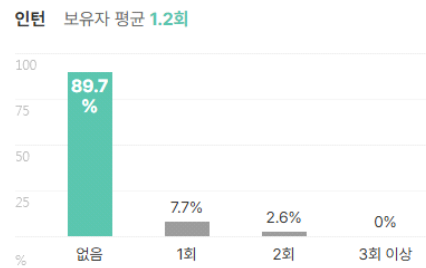

외국어

합격자의 **40.2%**는 외국어 자격증을 보유하고 있습니다.
평균 **1.2개** 최대 **2개**

외국어 종류

자격증

합격자의 **80.4%**는 자격증을 보유하고 있습니다.
평균 **2.6개** 최대 **7개**

자격증 종류

인턴·대외활동

해외경험 보유자 평균 1.1회

인턴 보유자 평균 1.2회

수상내역 보유자 평균 1.6회

교내/사회/봉사활동 보유자 평균 1.4회

기업별 합격 스펙 통계분석

본 정보는 짐코리아 빅데이터를 분석한 결과이며, 실제 기업의 합격자 정보와는 차이가 발생할 수 있습니다. 또한 절대적인 합격 기준이 될 수 없습니다. 참고자료로 활용해주세요.

업체명	학점	토익	토익스피킹	OPIC	외국어(기타)	자격증	해외경험	인턴	수상내역	교내/사회/봉사
GS네오텍(주)	3.52	864점	IH	-	1.3개	2.2개	1.5회	1.3회	2.3회	1회
	87% 보유	33% 보유	3% 보유	-	10% 보유	62% 보유	15% 보유	10% 보유	8% 보유	3% 보유

외국어

자격증

인턴·해외활동

기업별 합격 스펙 통계분석

본 정보는 짐코리아 빅데이터를 분석한 결과이며, 실제 기업의 합격자 정보와는 차이가 발생할 수 있습니다. 또한 절대적인 합격 기준이 될 수 없습니다. 참고자료로 활용해주세요.

업체명	학점	토익	토익스피킹	OPIC	외국어(기타)	자격증	해외경험	인턴	수상내역	교내/사회/봉사
세안이엔씨(주)	3.37	610점	-	IM2	1개	2개	2회	1.5회	1.2회	-
	57% 보유	6% 보유	-	1% 보유	1% 보유	63% 보유	1% 보유	3% 보유	7% 보유	-