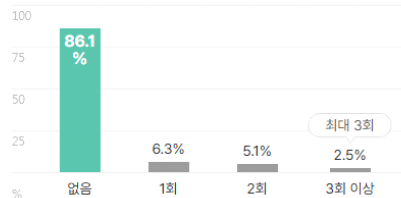

외국어 종류

자격증

합격자의 **72.7%**는 자격증을 보유하고 있습니다.
평균 **2개** 최대 **5개**

자격증 종류

인턴·대외활동

해외경험 보유자 평균 1.5회

인턴 보유자 평균 1회

수상내역 보유자 평균 1회

외국어

합격자의 **62.0%**는 외국어 자격증을 보유하고 있습니다.
평균 **1.4개** 최대 **4개**

외국어 종류

자격증

합격자의 **82.3%**는 자격증을 보유하고 있습니다.
평균 **2.6개** 최대 **8개**

자격증 종류

인턴·대외활동

해외경험 보유자 평균 1회

인턴 보유자 평균 1.2회

수상내역 보유자 평균 1.4회

교내/사회/봉사활동 보유자 평균 1.7회

기업별 합격 스펙 통계분석

본 정보는 참고리아 빅데이터를 분석한 결과이며, 실제 기업의 합격자 정보와는 차이가 발생할수 있습니다. 또한 절대적인 합격 기준이 될 수 없습니다. 참고자료로 활용해주세요.

업체명	학점	토익	토익스피킹	OPIC	외국어(기타)	자격증	해외경험	인턴	수상내역	교내/사회/봉사
한국중부발전	3.67	817점	IM3	IM3	1개	2.9개	1.1회	1회	1.2회	1.6회
	80% 보유	69% 보유	16% 보유	6% 보유	2% 보유	66% 보유	14% 보유	19% 보유	12% 보유	33% 보유