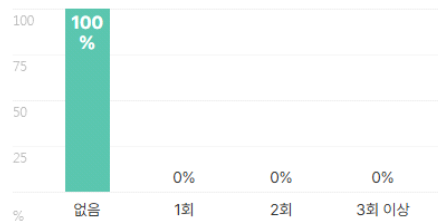

본 정보는 짐코리아 빅데이터를 분석한 결과이며, 실제 기업의 합격자 정보와는 차이가 발생할 수 있습니다. 또한 절대적인 합격 기준이 될 수 없습니다. 참고자료로 활용해주세요.

업체명	학점	토익	토익스피킹	OPIC	외국어(기타)	자격증	해외경험	인턴	수상내역	교내/사회/봉사
건화	3.79	658점	-	IM1	1개	1.8개	1.1회	-	3회	1회
	64% 보유	20% 보유	-	4% 보유	12% 보유	68% 보유	32% 보유	-	4% 보유	4% 보유

외국어

자격증

인턴·대외활동

해외경험 보유자 평균 **1.1회**

인턴 보유자 평균 **0회**

수상내역 보유자 평균 **3회**

교내/사회/봉사활동 보유자 평균 **1회**

기업별 합격 스펙 통계분석

본 정보는 짐코리아 빅데이터를 분석한 결과이며, 실제 기업의 합격자 정보와는 차이가 발생할 수 있습니다. 또한 절대적인 합격 기준이 될 수 없습니다. 참고자료로 활용해주세요.

업체명	학점	토익	토익스피킹	OPIC	외국어(기타)	자격증	해외경험	인턴	수상내역	교내/사회/봉사
삼안	3.68	807점	IH	-	1개	2.3개	2회	1회	1회	1회
	69% 보유	19% 보유	3% 보유	-	9% 보유	72% 보유	9% 보유	3% 보유	6% 보유	6% 보유