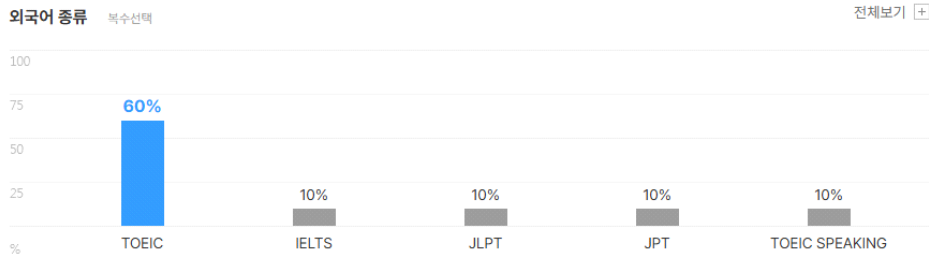

본 정보는 짐코리아 빅데이터를 분석한 결과이며, 실제 기업의 합격자 정보와는 차이가 발생할 수 있습니다. 또한 절대적인 합격 기준이 될 수 없습니다. 참고자료로 활용해주세요.

업체명	학점	토익	토익스피킹	OPIC	외국어(기타)	자격증	해외경험	인턴	수상내역	교내/사회/봉사
건화	3.79	658점	-	IM1	1개	1.8개	1.1회	-	3회	1회
	64% 보유	20% 보유	-	4% 보유	12% 보유	68% 보유	32% 보유	-	4% 보유	4% 보유

외국어

자격증

인턴·대외활동

해외경험 보유자 평균 **1.1회**

인턴 보유자 평균 **0회**

수상내역 보유자 평균 **3회**

교내/사회/봉사활동 보유자 평균 **1회**

기업별 합격 스펙 통계분석

본 정보는 짐코리아 빅데이터를 분석한 결과이며, 실제 기업의 합격자 정보와는 차이가 발생할 수 있습니다. 또한 절대적인 합격 기준이 될 수 없습니다. 참고자료로 활용해주세요.

업체명	학점	토익	토익스피킹	OPIC	외국어(기타)	자격증	해외경험	인턴	수상내역	교내/사회/봉사
삼안	3.68	807점	IH	-	1개	2.3개	2회	1회	1회	1회
	69% 보유	19% 보유	3% 보유	-	9% 보유	72% 보유	9% 보유	3% 보유	6% 보유	6% 보유

외국어

자격증

인턴·대외활동

업종별 업계 순위(2023년기준)

건설 시공 토목 조경	1위 ✓	한전KPS(주)	6위	(주)부현전기
	2위 ✓	GS네오텍(주)	7위	두원이에프씨(주)
	3위	(주)신보	8위	(자)동화
	4위	(주)창원기전	9위	금양그린파워(주)
	5위 ✓	세안이엔씨(주)	10위	탐솔라(주)

출처: 잡코리아

✓ 기업별 합격 스펙 통계

기업별 합격 스펙 통계분석