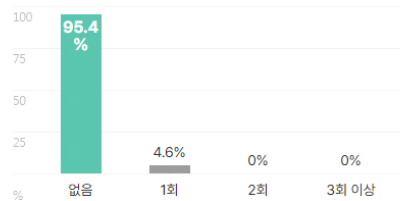

외국어

합격자의 38.5%는 외국어 자격증을 보유하고 있습니다.
평균 1.1개 최대 2개

외국어 종류

복수선택

전체보기

자격증

합격자의 69.2%는 자격증을 보유하고 있습니다.
평균 2.5개 최대 5개

자격증 종류

복수선택

전체보기

인턴·대외활동

해외경험 보유자 평균 1.6회

인턴 보유자 평균 1회

수상내역 보유자 평균 1.8회

교내/사회/봉사활동 보유자 평균 2.3회