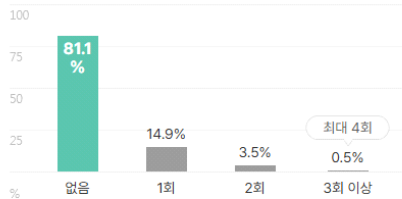

인턴 보유자 평균 1.2회

수상내역 보유자 평균 1.3회

교내/사회/봉사활동 보유자 평균 1.7회

기업별 합격 스펙 통계분석

본 정보는 참고리아 빅데이터를 분석한 결과이며, 실제 기업의 합격자 정보와는 차이가 발생할수 있습니다. 또한 절대적인 합격 기준이 될 수 없습니다. 참고자료로 활용해주세요.

업체명	학점	토익	토익스피킹	OPIC	외국어(기타)	자격증	해외경험	인턴	수상내역	교내/사회/봉사
에너지경제연구원	3.8	755점	IM3	IM1	1.2개	2.1개	1.3회	1.7회	2회	2.7회
	85% 보유	36% 보유	7% 보유	4% 보유	30% 보유	60% 보유	38% 보유	8% 보유	8% 보유	14% 보유

외국어

합격자의 **43.5%**는 외국어 자격증을 보유하고 있습니다.
평균 1.3개 최대 3개

외국어 종류

자격증

합격자의 **47.2%**는 자격증을 보유하고 있습니다.
평균 2.1개 최대 5개

자격증 종류

인턴·대외활동

해외경험 보유자 평균 1.3회