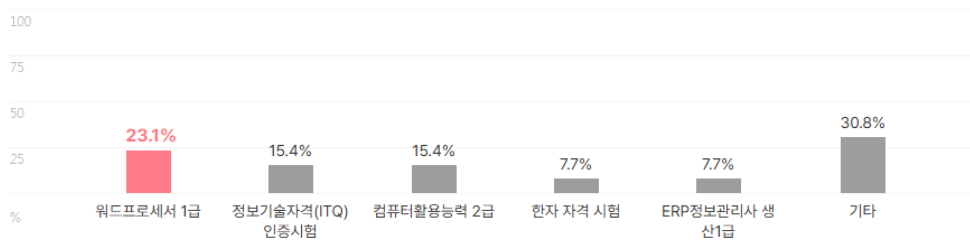

업체명	학점	토익	토익스피킹	OPIC	외국어(기타)	자격증	해외경험	인턴	수상내역	교내/사회/봉사
국가과학기술연구회	3.49	730점	IH	IM2	1개	2개	1.5회	1회	1회	2회
	91% 보유	55% 보유	18% 보유	18% 보유	36% 보유	73% 보유	36% 보유	18% 보유	18% 보유	27% 보유

외국어

합격자의 **72.7%**는 외국어 자격증을 보유하고 있습니다.
평균 **1.8개** 최대 **3개**

외국어 종류

자격증

합격자의 **72.7%**는 자격증을 보유하고 있습니다.
평균 **2개** 최대 **5개**

자격증 종류

인턴·대외활동

해외경험 보유자 평균 1.5회

인턴 보유자 평균 1회

수상내역 보유자 평균 1회