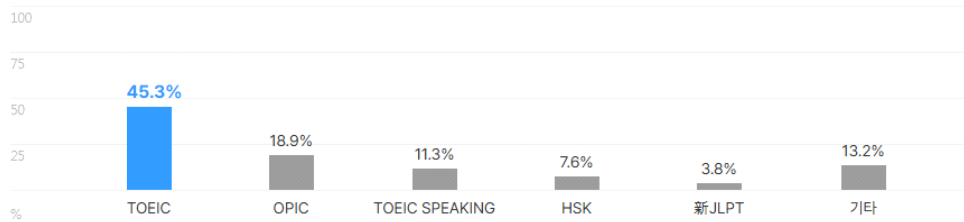

외국어

합격자의 **33.3%**는 외국어 자격증을 보유하고 있습니다.
평균 **1.3개** 최대 **2개**

외국어 종류

복수선택

전체보기 +

자격증

합격자의 **65.9%**는 자격증을 보유하고 있습니다.
평균 **2.3개** 최대 **7개**

자격증 종류