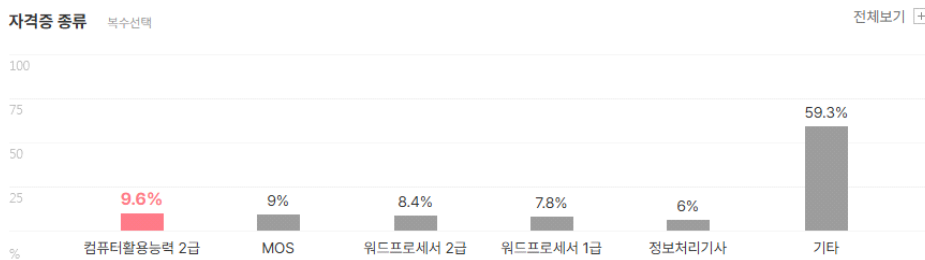

기업별 합격 스펙 통계분석

본 정보는 짐코리아 빅데이터를 분석한 결과이며, 실제 기업의 합격자 정보와는 차이가 발생할 수 있습니다. 또한 절대적인 합격 기준이 될 수 없습니다. 참고자료로 활용해주세요.

업체명	학점	토익	토익스피킹	OPIC	외국어(기타)	자격증	해외경험	인턴	수상내역	교내/사회/봉사
한국과학기술원	3.71	806점	IH	IH	1.4개	2.2개	1.3회	1.4회	1.9회	2.4회
	83% 보유	24% 보유	4% 보유	2% 보유	15% 보유	61% 보유	22% 보유	6% 보유	14% 보유	10% 보유

외국어

자격증

인턴·대외활동