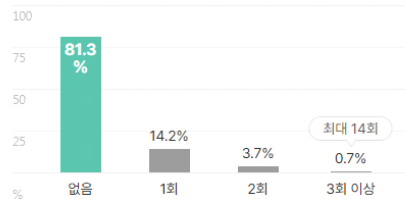

인턴·대외활동

해외경험 보유자 평균 **1.7회**