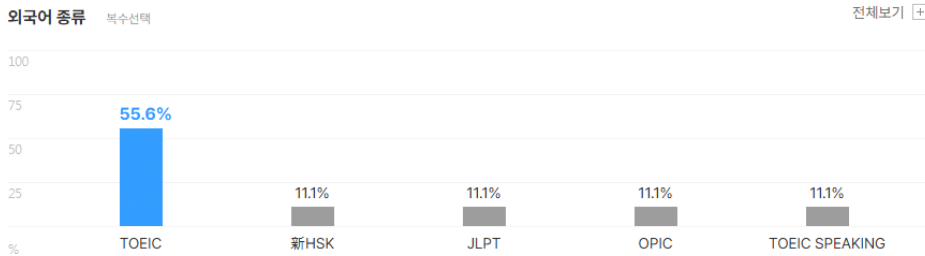

기업별 합격 스펙 통계분석

본 정보는 짐코리아 빅데이터를 분석한 결과이며, 실제 기업의 합격자 정보와는 차이가 발생할 수 있습니다. 또한 절대적인 합격 기준이 될 수 없습니다. 참고자료로 활용해주세요.

업체명	학점	토익	토익스피킹	OPIC	외국어(기타)	자격증	해외경험	인턴	수상내역	교내/사회/봉사
건화	3.79	658점	-	IM1	1개	1.8개	1.1회	-	3회	1회
	64% 보유	20% 보유	-	4% 보유	12% 보유	68% 보유	32% 보유	-	4% 보유	4% 보유

외국어