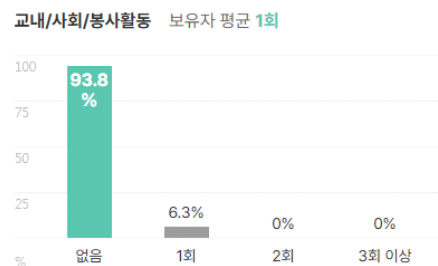

외국어

자격증

인턴·대외활동

해외경험 보유자 평균 **1.1회**

인턴 보유자 평균 **0회**

수상내역 보유자 평균 **3회**

교내/사회/봉사활동 보유자 평균 **1회**

기업별 합격 스펙 통계분석

본 정보는 짐코리아 빅데이터를 분석한 결과이며, 실제 기업의 합격자 정보와는 차이가 발생할 수 있습니다. 또한 절대적인 합격 기준이 될 수 없습니다. 참고자료로 활용해주세요.

업체명	학점	토익	토익스피킹	OPIC	외국어(기타)	자격증	해외경험	인턴	수상내역	교내/사회/봉사
삼안	3.68	807점	IH	-	1개	2.3개	2회	1회	1회	1회
	69% 보유	19% 보유	3% 보유	-	9% 보유	72% 보유	9% 보유	3% 보유	6% 보유	6% 보유

외국어

자격증

인턴·대외활동

업종별 업계 순위(2023년기준)

건설 시공 토목 조경	1위 ✓	한전KPS(주)	6위	(주)부현전기
	2위 ✓	GS네오텍(주)	7위	두원이에프씨(주)
	3위	(주)신보	8위	(자)동화
	4위	(주)창원기전	9위	금양그린파워(주)
	5위 ✓	세안이엔씨(주)	10위	탐솔라(주)

출처: 잡코리아

✓ 기업별 합격 스펙 통계

기업별 합격 스펙 통계분석