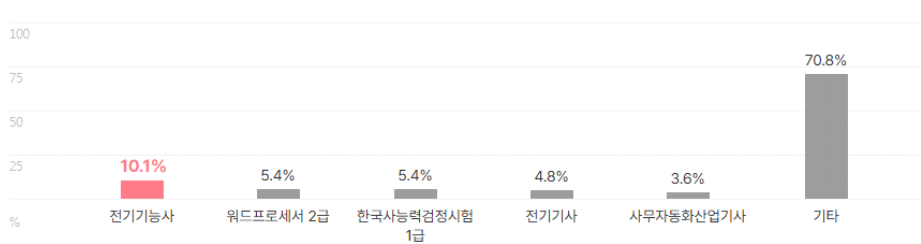

본 정보는 짐코리아 빅데이터를 분석한 결과이며, 실제 기업의 합격자 정보와는 차이가 발생할 수 있습니다. 또한 절대적인 합격 기준이 될 수 없습니다. 참고자료로 활용해주세요.

업체명	학점	토익	토익스피킹	OPIC	외국어(기타)	자격증	해외경험	인턴	수상내역	교내/사회/봉사
한전KPS(주)	3.57	805점	IH	IM2	1.3개	2.6개	1.1회	1.3회	1.6회	1.4회
	66% 보유	32% 보유	7% 보유	6% 보유	3% 보유	80% 보유	10% 보유	8% 보유	8% 보유	13% 보유

외국어

합격자의 **40.2%**는 외국어 자격증을 보유하고 있습니다.
평균 **1.2개** 최대 **2개**

외국어 종류

자격증

합격자의 **80.4%**는 자격증을 보유하고 있습니다.
평균 **2.6개** 최대 **7개**

자격증 종류

인턴·대외활동

해외경험 보유자 평균 1.1회

인턴 보유자 평균 1.2회

수상내역 보유자 평균 1.6회

교내/사회/봉사활동 보유자 평균 1.4회

기업별 합격 스펙 통계분석

본 정보는 짐코리아 빅데이터를 분석한 결과이며, 실제 기업의 합격자 정보와는 차이가 발생할 수 있습니다. 또한 절대적인 합격 기준이 될 수 없습니다. 참고자료로 활용해주세요.

업체명	학점	토익	토익스피킹	OPIC	외국어(기타)	자격증	해외경험	인턴	수상내역	교내/사회/봉사
GS네오텍(주)	3.52	864점	IH	-	1.3개	2.2개	1.5회	1.3회	2.3회	1회
	87% 보유	33% 보유	3% 보유	-	10% 보유	62% 보유	15% 보유	10% 보유	8% 보유	3% 보유