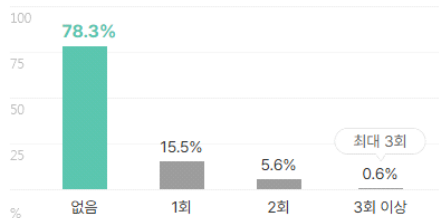

본 정보는 짐코리아 빅데이터를 분석한 결과이며, 실제 기업의 합격자 정보와는 차이가 발생할 수 있습니다. 또한 절대적인 합격 기준이 될 수 없습니다. 참고자료로 활용해주세요.

업체명	학점	토익	토익스피킹	OPIC	외국어(기타)	자격증	해외경험	인턴	수상내역	교내/사회/봉사
한국과학기술원	3.71	806점	IH	IH	1.4개	2.2개	1.3회	1.4회	1.9회	2.4회
	83% 보유	24% 보유	4% 보유	2% 보유	15% 보유	61% 보유	22% 보유	6% 보유	14% 보유	10% 보유

외국어

자격증

인턴·대외활동

해외경험 보유자 평균 **1.3회**

인턴 보유자 평균 **1.4회**

수상내역 보유자 평균 **1.9회**

교내/사회/봉사활동 보유자 평균 **2.4회**

기업별 합격 스펙 통계분석

본 정보는 집코리아 빅데이터를 분석한 결과이며, 실제 기업의 합격자 정보와는 차이가 발생할 수 있습니다. 또한 절대적인 합격 기준이 될 수 없습니다. 참고자료로 활용해주세요.

업체명	학점	토익	토익스피킹	OPIC	외국어(기타)	자격증	해외경험	인턴	수상내역	교내/사회/봉사
한국원자력연구원	3.79	725점	IM3	IM1	1.1개	2.1개	1.1회	1.9회	1.4회	1.9회
	89% 보유	23% 보유	2% 보유	4% 보유	7% 보유	60% 보유	15% 보유	5% 보유	7% 보유	8% 보유