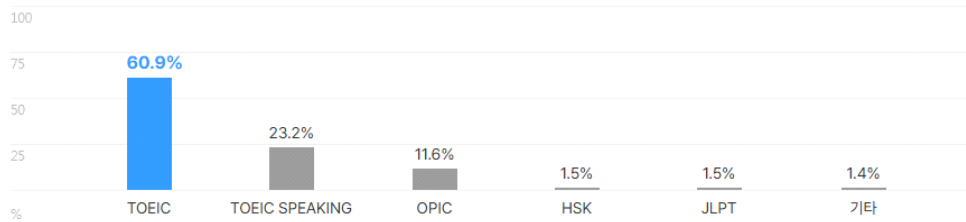

외국어 종류

자격증

합격자의 **72.7%**는 자격증을 보유하고 있습니다.
평균 **2개** 최대 **5개**

자격증 종류

인턴·대외활동

해외경험 보유자 평균 1.5회

인턴 보유자 평균 1회

수상내역 보유자 평균 1회

교내/사회/봉사활동 보유자 평균 2회

기업별 합격 스펙 통계분석

본 정보는 참고리아 빅데이터를 분석한 결과이며, 실제 기업의 합격자 정보와는 차이가 발생할수 있습니다. 또한 절대적인 합격 기준이 될 수 없습니다. 참고자료로 활용해주세요.

업체명	학점	토익	토익스피킹	OPIC	외국어(기타)	자격증	해외경험	인턴	수상내역	교내/사회/봉사
한국동서발전	3.63	831점	IH	IM2	1.5개	2.6개	1회	1.2회	1.4회	1.7회
	84% 보유	53% 보유	20% 보유	10% 보유	3% 보유	82% 보유	20% 보유	23% 보유	15% 보유	14% 보유

외국어

합격자의 **62.0%**는 외국어 자격증을 보유하고 있습니다.
평균 **1.4개** 최대 **4개**

외국어 종류

자격증

합격자의 **82.3%**는 자격증을 보유하고 있습니다.
평균 **2.6개** 최대 **8개**

자격증 종류

인턴·대외활동

해외경험 보유자 평균 1회