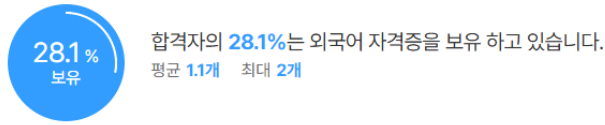

기업별 합격 스펙 통계분석

본 정보는 짐코리아 빅데이터를 분석한 결과이며, 실제 기업의 합격자 정보와는 차이가 발생할 수 있습니다. 또한 절대적인 합격 기준이 될 수 없습니다. 참고자료로 활용해주세요.

업체명	학점	토익	토익스피킹	OPIC	외국어(기타)	자격증	해외경험	인턴	수상내역	교내/사회/봉사
삼안	3.68	807점	IH	-	1개	2.3개	2회	1회	1회	1회
	69% 보유	19% 보유	3% 보유	-	9% 보유	72% 보유	9% 보유	3% 보유	6% 보유	6% 보유

외국어