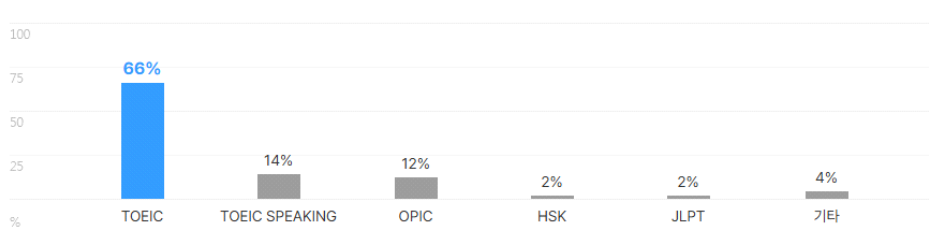

외국어

자격증

인턴·대외활동

업종별 업계 순위(2023년기준)

건설 시공 토목 조경	1위 ✓	한전KPS(주)	6위	(주)부현전기
	2위 ✓	GS네오텍(주)	7위	두원이에프씨(주)
	3위	(주)신보	8위	(자)동화
	4위	(주)창원기전	9위	금양그린파워(주)
	5위 ✓	세안이엔씨(주)	10위	탐솔라(주)

출처: 잡코리아

✓ 기업별 합격 스펙 통계

기업별 합격 스펙 통계분석

본 정보는 짐코리아 빅데이터를 분석한 결과이며, 실제 기업의 합격자 정보와는 차이가 발생할 수 있습니다. 또한 절대적인 합격 기준이 될 수 없습니다. 참고자료로 활용해주세요.

업체명	학점	토익	토익스피킹	OPIC	외국어(기타)	자격증	해외경험	인턴	수상내역	교내/사회/봉사
한전KPS(주)	3.57	805점	IH	IM2	1.3개	2.6개	1.1회	1.3회	1.6회	1.4회
	66% 보유	32% 보유	7% 보유	6% 보유	3% 보유	80% 보유	10% 보유	8% 보유	8% 보유	13% 보유

외국어

합격자의 **40.2%**는 외국어 자격증을 보유하고 있습니다.
평균 **1.2개** 최대 **2개**

외국어 종류

자격증

합격자의 **80.4%**는 자격증을 보유하고 있습니다.
평균 **2.6개** 최대 **7개**

자격증 종류

인턴·대외활동

해외경험 보유자 평균 1.1회