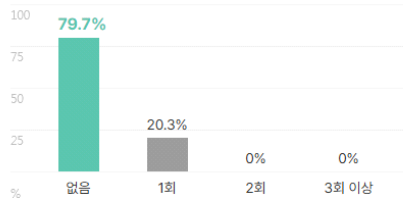

외국어

합격자의 **62.0%**는 외국어 자격증을 보유하고 있습니다.
평균 **1.4개** 최대 **4개**

외국어 종류

자격증

합격자의 **82.3%**는 자격증을 보유하고 있습니다.
평균 **2.6개** 최대 **8개**

자격증 종류

인턴·대외활동

해외경험 보유자 평균 1회