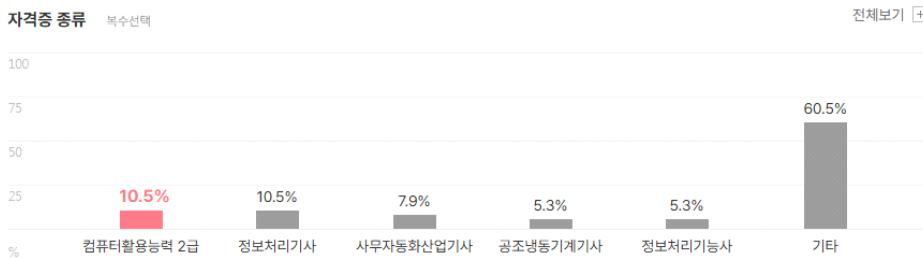

외국어

합격자의 **40.2%**는 외국어 자격증을 보유하고 있습니다.
평균 **1.2개** 최대 **2개**

외국어 종류

자격증

합격자의 **80.4%**는 자격증을 보유하고 있습니다.
평균 **2.6개** 최대 **7개**

자격증 종류

인턴·대외활동

해외경험 보유자 평균 1.1회

인턴 보유자 평균 1.2회

수상내역 보유자 평균 1.6회

교내/사회/봉사활동 보유자 평균 1.4회

기업별 합격 스펙 통계분석

본 정보는 짐코리아 빅데이터를 분석한 결과이며, 실제 기업의 합격자 정보와는 차이가 발생할 수 있습니다. 또한 절대적인 합격 기준이 될 수 없습니다. 참고자료로 활용해주세요.

업체명	학점	토익	토익스피킹	OPIC	외국어(기타)	자격증	해외경험	인턴	수상내역	교내/사회/봉사
GS네오텍(주)	3.52	864점	IH	-	1.3개	2.2개	1.5회	1.3회	2.3회	1회
	87% 보유	33% 보유	3% 보유	-	10% 보유	62% 보유	15% 보유	10% 보유	8% 보유	3% 보유

외국어

자격증

인턴·해외활동

기업별 합격 스펙 통계분석

본 정보는 짐코리아 빅데이터를 분석한 결과이며, 실제 기업의 합격자 정보와는 차이가 발생할 수 있습니다. 또한 절대적인 합격 기준이 될 수 없습니다. 참고자료로 활용해주세요.

업체명	학점	토익	토익스피킹	OPIC	외국어(기타)	자격증	해외경험	인턴	수상내역	교내/사회/봉사
세안이엔씨(주)	3.37	610점	-	IM2	1개	2개	2회	1.5회	1.2회	-
	57% 보유	6% 보유	-	1% 보유	1% 보유	63% 보유	1% 보유	3% 보유	7% 보유	-