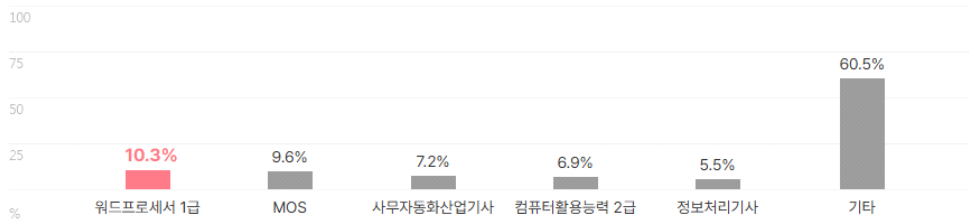

외국어

합격자의 **43.5%**는 외국어 자격증을 보유하고 있습니다.
평균 1.3개 최대 3개

외국어 종류

자격증

합격자의 **47.2%**는 자격증을 보유하고 있습니다.
평균 2.1개 최대 5개

자격증 종류

인턴·대외활동

해외경험 보유자 평균 1.3회