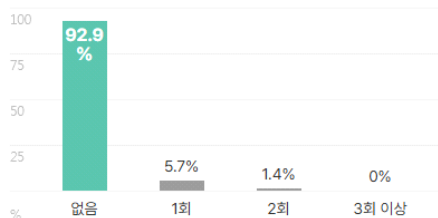

외국어

자격증

인턴·해외활동

기업별 합격 스펙 통계분석

본 정보는 짐코리아 빅데이터를 분석한 결과이며, 실제 기업의 합격자 정보와는 차이가 발생할 수 있습니다. 또한 절대적인 합격 기준이 될 수 없습니다. 참고자료로 활용해주세요.

업체명	학점	토익	토익스피킹	OPIC	외국어(기타)	자격증	해외경험	인턴	수상내역	교내/사회/봉사
세안이엔씨(주)	3.37	610점	-	IM2	1개	2개	2회	1.5회	1.2회	-
	57% 보유	6% 보유	-	1% 보유	1% 보유	63% 보유	1% 보유	3% 보유	7% 보유	-

외국어

자격증

인턴·대외활동

해외경험 보유자 평균 **2회**

인턴 보유자 평균 **1.5회**

수상내역 보유자 평균 **1.2회**

교내/사회/봉사활동 보유자 평균 **0회**

업종별 업계 순위(2023년기준)