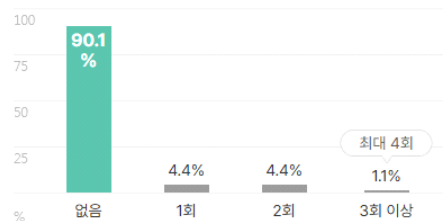

외국어

합격자의 **30.8%**는 외국어 자격증을 보유하고 있습니다.
평균 **1.4개** 최대 **2개**

외국어 종류

복수선택

전체보기

자격증

합격자의 **69.2%**는 자격증을 보유하고 있습니다.
평균 **2.1개** 최대 **5개**

자격증 종류

복수선택

전체보기

인턴·대외활동

해외경험 보유자 평균 1.1회

인턴 보유자 평균 1회

수상내역 보유자 평균 2회

교내/사회/봉사활동 보유자 평균 1.8회

기업별 합격 스펙 통계분석

본 정보는 짐코리아 빅데이터를 분석한 결과이며, 실제 기업의 합격자 정보와는 차이가 발생할 수 있습니다. 또한 절대적인 합격 기준이 될 수 없습니다. 참고자료로 활용해주세요.

업체명	학점	토익	토익스피킹	OPIC	외국어(기타)	자격증	해외경험	인턴	수상내역	교내/사회/봉사
건화	3.79	658점	-	IM1	1개	1.8개	1.1회	-	3회	1회
	64% 보유	20% 보유	-	4% 보유	12% 보유	68% 보유	32% 보유	-	4% 보유	4% 보유