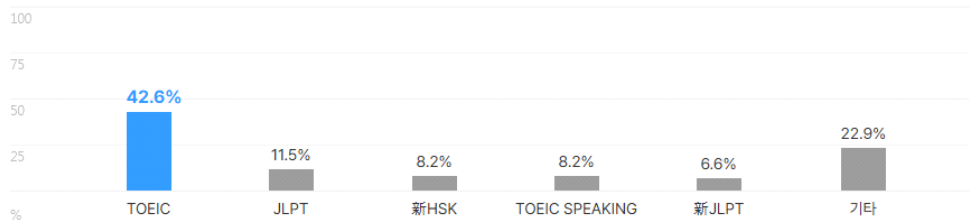

기업별 합격 스펙 통계분석

본 정보는 짐코리아 빅데이터를 분석한 결과이며, 실제 기업의 합격자 정보와는 차이가 발생할 수 있습니다. 또한 절대적인 합격 기준이 될 수 없습니다. 참고자료로 활용해주세요.

업체명	학점	토익	토익스피킹	OPIC	외국어(기타)	자격증	해외경험	인턴	수상내역	교내/사회/봉사
한국에너지기술연구원	3.69	698점	IM3	IM1	1.2개	1.9개	1.3회	1.7회	1.4회	1.7회
	94% 보유	18% 보유	3% 보유	6% 보유	4% 보유	62% 보유	14% 보유	8% 보유	8% 보유	15% 보유

기업별 합격 스펙 통계분석

본 정보는 참고리아 빅데이터를 분석한 결과이며, 실제 기업의 합격자 정보와는 차이가 발생할수 있습니다. 또한 절대적인 합격 기준이 될 수 없습니다. 참고자료로 활용해주세요.

업체명	학점	토익	토익스피킹	OPIC	외국어(기타)	자격증	해외경험	인턴	수상내역	교내/사회/봉사
에너지경제연구원	3.81	859점	IH	IM1	1.2개	2.3개	1.4회	1.2회	1.3회	1.7회
	85% 보유	36% 보유	7% 보유	4% 보유	30% 보유	60% 보유	38% 보유	8% 보유	8% 보유	14% 보유

외국어

합격자의 **56.2%**는 외국어 자격증을 보유하고 있습니다.
평균 **1.5개** 최대 **4개**

외국어 종류

자격증

합격자의 **60.3%**는 자격증을 보유하고 있습니다.
평균 **2.3개** 최대 **5개**

자격증 종류

인턴·대외활동

해외경험 보유자 평균 1.4회