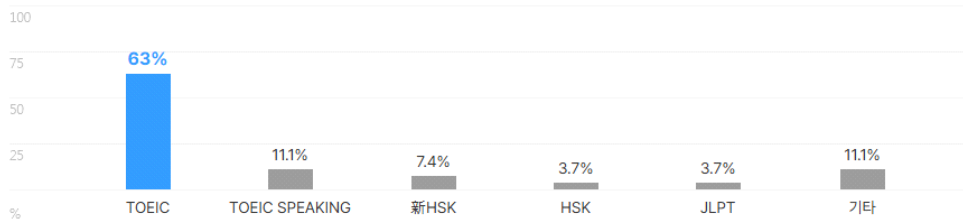

외국어

합격자의 38.5%는 외국어 자격증을 보유하고 있습니다.
평균 1.1개 최대 2개

외국어 종류

복수선택

전체보기

자격증

합격자의 69.2%는 자격증을 보유하고 있습니다.
평균 2.5개 최대 5개

자격증 종류