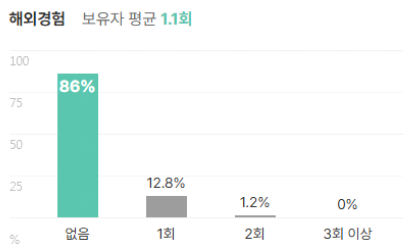

외국어

합격자의 **62.0%**는 외국어 자격증을 보유하고 있습니다.
평균 **1.4개** 최대 **4개**

외국어 종류

자격증

합격자의 **82.3%**는 자격증을 보유하고 있습니다.
평균 **2.6개** 최대 **8개**

자격증 종류

인턴·대외활동

해외경험 보유자 평균 1회

인턴 보유자 평균 1.2회

수상내역 보유자 평균 1.4회

교내/사회/봉사활동 보유자 평균 1.7회

기업별 합격 스펙 통계분석

본 정보는 참고리아 빅데이터를 분석한 결과이며, 실제 기업의 합격자 정보와는 차이가 발생할수 있습니다. 또한 절대적인 합격 기준이 될 수 없습니다. 참고자료로 활용해주세요.

업체명	학점	토익	토익스피킹	OPIC	외국어(기타)	자격증	해외경험	인턴	수상내역	교내/사회/봉사
한국중부발전	3.67	817점	IM3	IM3	1개	2.9개	1.1회	1회	1.2회	1.6회
	80% 보유	69% 보유	16% 보유	6% 보유	2% 보유	66% 보유	14% 보유	19% 보유	12% 보유	33% 보유

외국어

자격증

인턴·대외활동

업종별 업계 순위(2023년기준)

기타 공학 연구개발업	1위 ✓	한국산업기술기획평가원	6위	중앙대학교산학협력단
	2위	지엠테크니컬센터코리아(주)	7위	충북대학교산학협력단
	3위 ✓	한국생산기술연구원	8위 ✓	한국원자력안전기술원
	4위	(주)디에스시동탄	9위	(재)포항산업과학연구원
	5위	경희대학교산학협력단	10위	씨제이포디플렉스(주)

출처: 잡코리아