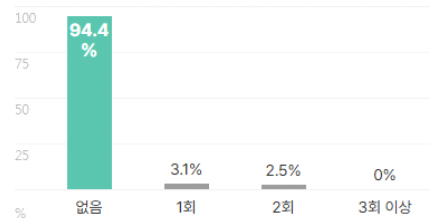

본 정보는 짐코리아 빅데이터를 분석한 결과이며, 실제 기업의 합격자 정보와는 차이가 발생할 수 있습니다. 또한 절대적인 합격 기준이 될 수 없습니다. 참고자료로 활용해주세요.

업체명	학점	토익	토익스피킹	OPIC	외국어(기타)	자격증	해외경험	인턴	수상내역	교내/사회/봉사
한국과학기술원	3.71	806점	IH	IH	1.4개	2.2개	1.3회	1.4회	1.9회	2.4회
	83% 보유	24% 보유	4% 보유	2% 보유	15% 보유	61% 보유	22% 보유	6% 보유	14% 보유	10% 보유

외국어

자격증

인턴·대외활동

해외경험 보유자 평균 **1.3회**

인턴 보유자 평균 **1.4회**

수상내역 보유자 평균 **1.9회**

교내/사회/봉사활동 보유자 평균 **2.4회**

기업별 합격 스펙 통계분석

본 정보는 집코리아 빅데이터를 분석한 결과이며, 실제 기업의 합격자 정보와는 차이가 발생할 수 있습니다. 또한 절대적인 합격 기준이 될 수 없습니다. 참고자료로 활용해주세요.

업체명	학점	토익	토익스피킹	OPIC	외국어(기타)	자격증	해외경험	인턴	수상내역	교내/사회/봉사
한국원자력연구원	3.79	725점	IM3	IM1	1.1개	2.1개	1.1회	1.9회	1.4회	1.9회
	89% 보유	23% 보유	2% 보유	4% 보유	7% 보유	60% 보유	15% 보유	5% 보유	7% 보유	8% 보유