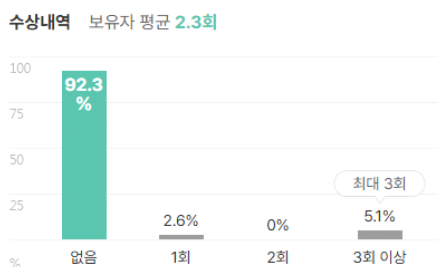

외국어

합격자의 **40.2%**는 외국어 자격증을 보유하고 있습니다.
평균 **1.2개** 최대 **2개**

외국어 종류

자격증

합격자의 **80.4%**는 자격증을 보유하고 있습니다.
평균 **2.6개** 최대 **7개**

자격증 종류

인턴·대외활동

해외경험 보유자 평균 1.1회

인턴 보유자 평균 1.2회

수상내역 보유자 평균 1.6회

교내/사회/봉사활동 보유자 평균 1.4회

기업별 합격 스펙 통계분석

본 정보는 짐코리아 빅데이터를 분석한 결과이며, 실제 기업의 합격자 정보와는 차이가 발생할 수 있습니다. 또한 절대적인 합격 기준이 될 수 없습니다. 참고자료로 활용해주세요.

업체명	학점	토익	토익스피킹	OPIC	외국어(기타)	자격증	해외경험	인턴	수상내역	교내/사회/봉사
GS네오텍(주)	3.52	864점	IH	-	1.3개	2.2개	1.5회	1.3회	2.3회	1회
	87% 보유	33% 보유	3% 보유	-	10% 보유	62% 보유	15% 보유	10% 보유	8% 보유	3% 보유

외국어

자격증

인턴·해외활동

기업별 합격 스펙 통계분석

본 정보는 짐코리아 빅데이터를 분석한 결과이며, 실제 기업의 합격자 정보와는 차이가 발생할 수 있습니다. 또한 절대적인 합격 기준이 될 수 없습니다. 참고자료로 활용해주세요.

업체명	학점	토익	토익스피킹	OPIC	외국어(기타)	자격증	해외경험	인턴	수상내역	교내/사회/봉사
세안이엔씨(주)	3.37	610점	-	IM2	1개	2개	2회	1.5회	1.2회	-
	57% 보유	6% 보유	-	1% 보유	1% 보유	63% 보유	1% 보유	3% 보유	7% 보유	-