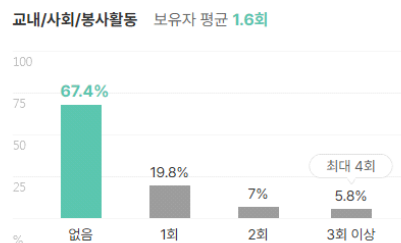

외국어

합격자의 **62.0%**는 외국어 자격증을 보유하고 있습니다.
평균 **1.4개** 최대 **4개**

외국어 종류

자격증

합격자의 **82.3%**는 자격증을 보유하고 있습니다.
평균 **2.6개** 최대 **8개**

자격증 종류

인턴·대외활동

해외경험 보유자 평균 1회

인턴 보유자 평균 1.2회

수상내역 보유자 평균 1.4회

교내/사회/봉사활동 보유자 평균 1.7회

기업별 합격 스펙 통계분석

본 정보는 참고리아 빅데이터를 분석한 결과이며, 실제 기업의 합격자 정보와는 차이가 발생할수 있습니다. 또한 절대적인 합격 기준이 될 수 없습니다. 참고자료로 활용해주세요.

업체명	학점	토익	토익스피킹	OPIC	외국어(기타)	자격증	해외경험	인턴	수상내역	교내/사회/봉사
한국중부발전	3.67	817점	IM3	IM3	1개	2.9개	1.1회	1회	1.2회	1.6회
	80% 보유	69% 보유	16% 보유	6% 보유	2% 보유	66% 보유	14% 보유	19% 보유	12% 보유	33% 보유

외국어

자격증

인턴·대외활동

업종별 업계 순위(2023년기준)

기타 공학 연구개발업	1위 ✓	한국산업기술기획평가원	6위	중앙대학교산학협력단
	2위	지엠테크니컬센터코리아(주)	7위	충북대학교산학협력단
	3위 ✓	한국생산기술연구원	8위 ✓	한국원자력안전기술원
	4위	(주)디에스시동탄	9위	(재)포항산업과학연구원
	5위	경희대학교산학협력단	10위	씨제이포디플렉스(주)

출처: 잡코리아