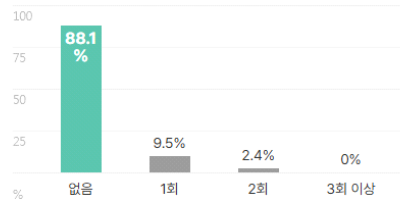

외국어

합격자의 **51.4%**는 외국어 자격증을 보유하고 있습니다.
평균 **1.4개** 최대 **4개**

외국어 종류

복수선택

전체보기

자격증

합격자의 **71.0%**는 자격증을 보유하고 있습니다.
평균 **2.5개** 최대 **8개**

자격증 종류

복수선택

전체보기

인턴·대외활동

해외경험 보유자 평균 1.4회

인턴 보유자 평균 1.2회

수상내역 보유자 평균 1.5회

교내/사회/봉사활동 보유자 평균 1.6회

기업별 합격 스펙 통계분석