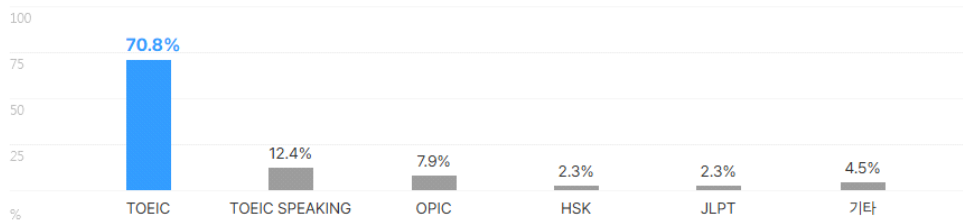

복수선택

전체보기

인턴·대외활동

해외경험 보유자 평균 1.4회

인턴 보유자 평균 1.2회

수상내역 보유자 평균 1.5회

교내/사회/봉사활동 보유자 평균 1.6회

기업별 합격 스펙 통계분석

본 정보는 참고리아 빅데이터를 분석한 결과이며, 실제 기업의 합격자 정보와는 차이가 발생할수 있습니다. 또한 절대적인 합격 기준이 될 수 없습니다. 참고자료로 활용해주세요.

업체명	학점	토익	토익스피킹	OPIC	외국어(기타)	자격증	해외경험	인턴	수상내역	교내/사회/봉사	
한국수력원자력	3.69	783점	IH	IH	1.1개	2.3개	1.7회	1.5회	2.1회	1.6회	
		81% 보유	47% 보유	8% 보유	5% 보유	5% 보유	65% 보유	19% 보유	15% 보유	10% 보유	17% 보유

외국어

합격자의 **50.8%**는 외국어 자격증을 보유하고 있습니다.
평균 **1.3개** 최대 **3개**

외국어 종류 복수선택

전체보기

자격증

합격자의 **64.9%**는 자격증을 보유하고 있습니다.
평균 **2.3개** 최대 **5개**

자격증 종류 복수선택

전체보기