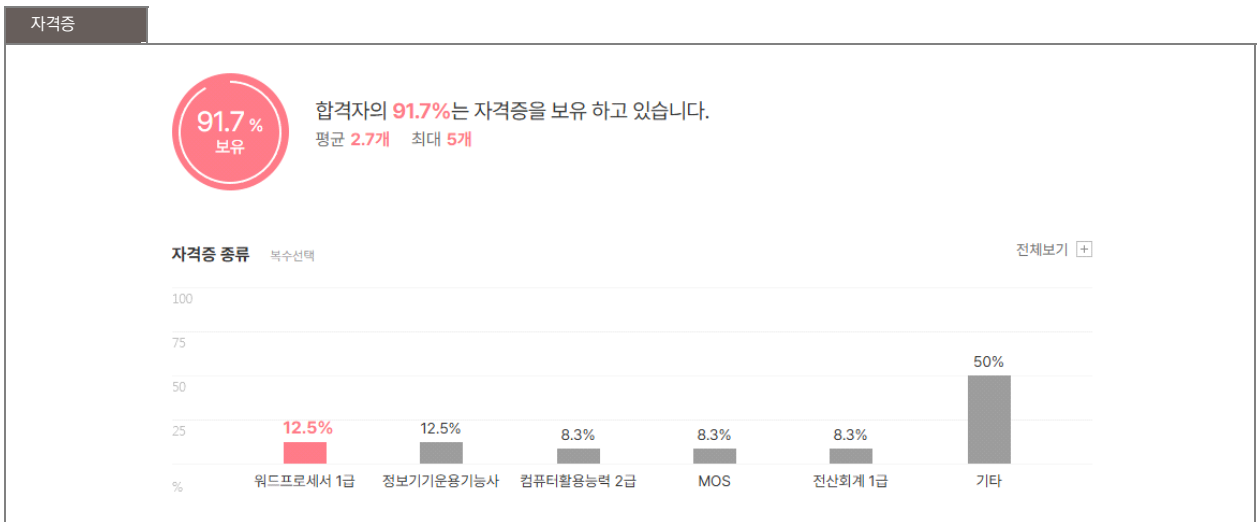

기업별 합격 스펙 통계분석

본 정보는 짐코리아 빅데이터를 분석한 결과이며, 실제 기업의 합격자 정보와는 차이가 발생할 수 있습니다. 또한 절대적인 합격 기준이 될 수 없습니다. 참고자료로 활용해주세요.

업체명	학점	토익	토익스피킹	OPIC	외국어(기타)	자격증	해외경험	인턴	수상내역	교내/사회/봉사
지오시스템리서치	3.68	-	-	IL	-	2.7개	1회	-	-	-
	67% 보유	-	-	8% 보유	-	3% 보유	17% 보유	-	-	-