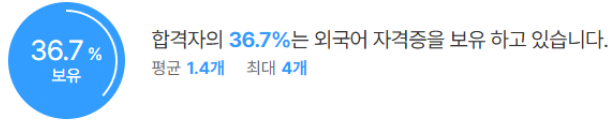

기업별 합격 스펙 통계분석

본 정보는 짐코리아 빅데이터를 분석한 결과이며, 실제 기업의 합격자 정보와는 차이가 발생할 수 있습니다. 또한 절대적인 합격 기준이 될 수 없습니다. 참고자료로 활용해주세요.

업체명	학점	토익	토익스피킹	OPIC	외국어(기타)	자격증	해외경험	인턴	수상내역	교내/사회/봉사
한국과학기술원	3.71	806점	IH	IH	1.4개	2.2개	1.3회	1.4회	1.9회	2.4회
	83% 보유	24% 보유	4% 보유	2% 보유	15% 보유	61% 보유	22% 보유	6% 보유	14% 보유	10% 보유

외국어