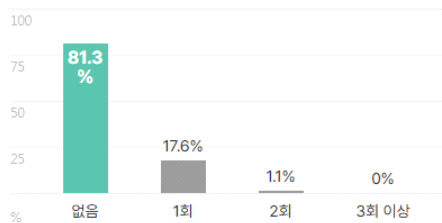

외국어

자격증

인턴·대외활동

기업별 합격 스펙 통계분석

본 정보는 집코리아 빅데이터를 분석한 결과이며, 실제 기업의 합격자 정보와는 차이가 발생할 수 있습니다. 또한 절대적인 합격 기준이 될 수 없습니다. 참고자료로 활용해주세요.

업체명	학점	토익	토익스피킹	OPIC	외국어(기타)	자격증	해외경험	인턴	수상내역	교내/사회/봉사
유신	3.59	804점	AL	IH	1.1개	2.1개	1.1회	1회	2회	1.8회
	68% 보유	20% 보유	5% 보유	1% 보유	14% 보유	69% 보유	19% 보유	5% 보유	8% 보유	10% 보유

외국어

합격자의 **30.8%**는 외국어 자격증을 보유하고 있습니다.
평균 **1.4개** 최대 **2개**

외국어 종류

복수선택

전체보기

자격증

합격자의 **69.2%**는 자격증을 보유하고 있습니다.
평균 **2.1개** 최대 **5개**

자격증 종류

복수선택

전체보기

인턴·대외활동

해외경험 보유자 평균 1.1회

인턴 보유자 평균 1회

수상내역 보유자 평균 2회

교내/사회/봉사활동 보유자 평균 1.8회

기업별 합격 스펙 통계분석