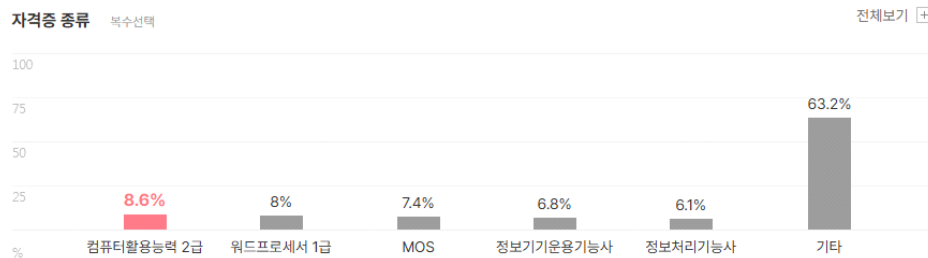

기업별 합격 스펙 통계분석

본 정보는 짐코리아 빅데이터를 분석한 결과이며, 실제 기업의 합격자 정보와는 차이가 발생할 수 있습니다. 또한 절대적인 합격 기준이 될 수 없습니다. 참고자료로 활용해주세요.

업체명	학점	토익	토익스피킹	OPIC	외국어(기타)	자격증	해외경험	인턴	수상내역	교내/사회/봉사
SK오앤에스	3.5	721점	IM1	IM2	1개	2.3개	1회	1.2회	2.1회	1.6회
	79% 보유	6% 보유	1% 보유	3% 보유	1% 보유	68% 보유	6% 보유	10% 보유	10% 보유	14% 보유

외국어

자격증

인턴·대외활동