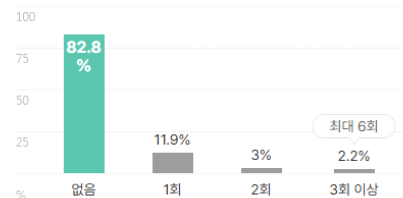

외국어

합격자의 **50.8%**는 외국어 자격증을 보유하고 있습니다.
평균 **1.3개** 최대 **3개**

외국어 종류 복수선택

전체보기

자격증

합격자의 **64.9%**는 자격증을 보유하고 있습니다.
평균 **2.3개** 최대 **5개**

자격증 종류 복수선택

전체보기

인턴·대외활동

해외경험 보유자 평균 **1.7회**

인턴 보유자 평균 **1.5회**

수상내역 보유자 평균 **2.1회**

교내/사회/봉사활동 보유자 평균 **1.6회**

기업별 합격 스펙 통계분석

본 정보는 잡코리아 빅데이터를 분석한 결과이며, 실제 기업의 합격자 정보와는 차이가 발생할수 있습니다. 또한 절대적인 합격 기준이 될 수 없습니다. 참고자료로 활용해주세요.

업체명	학점	토익	토익스피킹	OPIC	외국어(기타)	자격증	해외경험	인턴	수상내역	교내/사회/봉사
국가과학기술연구회	3.49	730점	IH	IM2	1개	2개	1.5회	1회	1회	2회
	91% 보유	55% 보유	18% 보유	18% 보유	36% 보유	73% 보유	36% 보유	18% 보유	18% 보유	27% 보유

외국어

합격자의 **72.7%**는 외국어 자격증을 보유하고 있습니다.
평균 **1.8개** 최대 **3개**