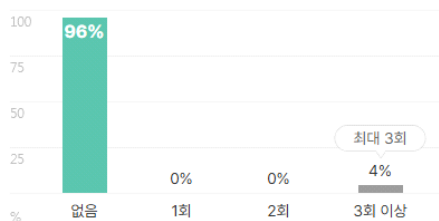

본 정보는 짐코리아 빅데이터를 분석한 결과이며, 실제 기업의 합격자 정보와는 차이가 발생할 수 있습니다. 또한 절대적인 합격 기준이 될 수 없습니다. 참고자료로 활용해주세요.

업체명	학점	토익	토익스피킹	OPIC	외국어(기타)	자격증	해외경험	인턴	수상내역	교내/사회/봉사
건화	3.79	658점	-	IM1	1개	1.8개	1.1회	-	3회	1회
	64% 보유	20% 보유	-	4% 보유	12% 보유	68% 보유	32% 보유	-	4% 보유	4% 보유

외국어

자격증

인턴·대외활동

해외경험 보유자 평균 **1.1회**

인턴 보유자 평균 **0회**

수상내역 보유자 평균 **3회**

교내/사회/봉사활동 보유자 평균 **1회**

기업별 합격 스펙 통계분석

본 정보는 짐코리아 빅데이터를 분석한 결과이며, 실제 기업의 합격자 정보와는 차이가 발생할 수 있습니다. 또한 절대적인 합격 기준이 될 수 없습니다. 참고자료로 활용해주세요.

업체명	학점	토익	토익스피킹	OPIC	외국어(기타)	자격증	해외경험	인턴	수상내역	교내/사회/봉사
삼안	3.68	807점	IH	-	1개	2.3개	2회	1회	1회	1회
	69% 보유	19% 보유	3% 보유	-	9% 보유	72% 보유	9% 보유	3% 보유	6% 보유	6% 보유