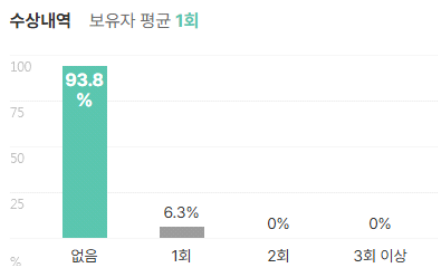

외국어

자격증

인턴·대외활동

해외경험 보유자 평균 **1.1회**

인턴 보유자 평균 **0회**

수상내역 보유자 평균 **3회**

교내/사회/봉사활동 보유자 평균 **1회**

기업별 합격 스펙 통계분석

본 정보는 짐코리아 빅데이터를 분석한 결과이며, 실제 기업의 합격자 정보와는 차이가 발생할 수 있습니다. 또한 절대적인 합격 기준이 될 수 없습니다. 참고자료로 활용해주세요.

업체명	학점	토익	토익스피킹	OPIC	외국어(기타)	자격증	해외경험	인턴	수상내역	교내/사회/봉사
삼안	3.68	807점	IH	-	1개	2.3개	2회	1회	1회	1회
	69% 보유	19% 보유	3% 보유	-	9% 보유	72% 보유	9% 보유	3% 보유	6% 보유	6% 보유

외국어

자격증

인턴·대외활동

업종별 업계 순위(2023년기준)

건설 시공 토목 조경	1위 ✓	한전KPS(주)	6위	(주)부현전기
	2위 ✓	GS네오텍(주)	7위	두원이에프씨(주)
	3위	(주)신보	8위	(자)동화
	4위	(주)창원기전	9위	금양그린파워(주)
	5위 ✓	세안이엔씨(주)	10위	탐솔라(주)

출처: 잡코리아

✓ 기업별 합격 스펙 통계

기업별 합격 스펙 통계분석