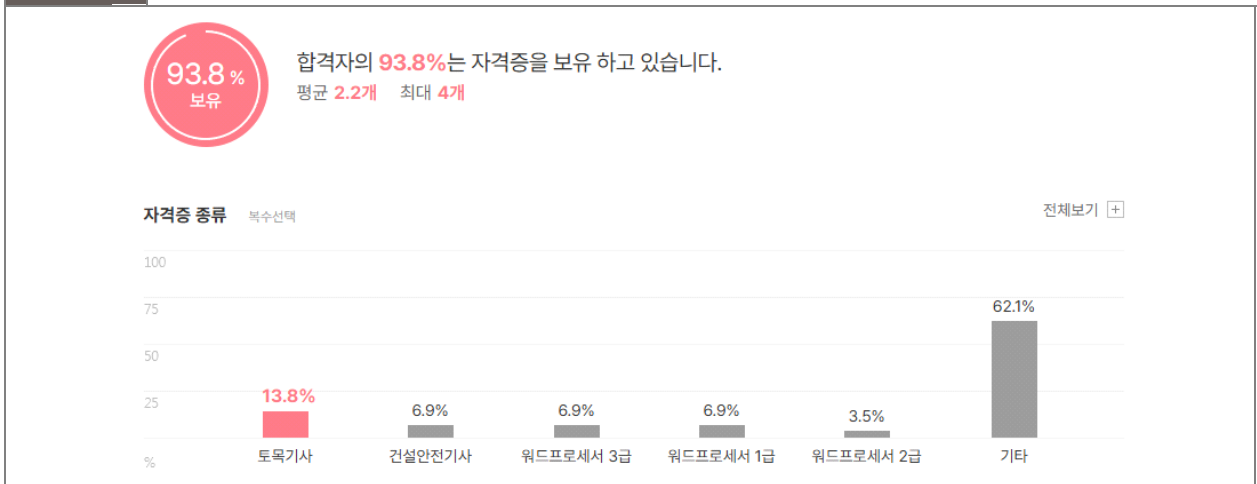

기업별 합격 스펙 통계분석

본 정보는 짐코리아 빅데이터를 분석한 결과이며, 실제 기업의 합격자 정보와는 차이가 발생할 수 있습니다. 또한 절대적인 합격 기준이 될 수 없습니다. 참고자료로 활용해주세요.

업체명	학점	토익	토익스피킹	OPIC	외국어(기타)	자격증	해외경험	인턴	수상내역	교내/사회/봉사
한국종합기술	3.55	850점	-	IM2	1개	2.2개	-	1회	1.5회	1.8회
	88% 보유	19% 보유	-	25% 보유	6% 보유	94% 보유	-	19% 보유	12% 보유	25% 보유

외국어

자격증

인턴·대외활동