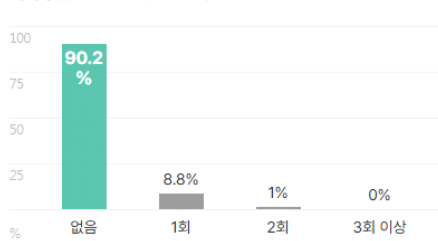

본 정보는 짐코리아 빅데이터를 분석한 결과이며, 실제 기업의 합격자 정보와는 차이가 발생할 수 있습니다. 또한 절대적인 합격 기준이 될 수 없습니다. 참고자료로 활용해주세요.

업체명	학점	토익	토익스피킹	OPIC	외국어(기타)	자격증	해외경험	인턴	수상내역	교내/사회/봉사
한전KPS(주)	3.57	805점	IH	IM2	1.3개	2.6개	1.1회	1.3회	1.6회	1.4회
	66% 보유	32% 보유	7% 보유	6% 보유	3% 보유	80% 보유	10% 보유	8% 보유	8% 보유	13% 보유

외국어

합격자의 **40.2%**는 외국어 자격증을 보유하고 있습니다.
평균 **1.2개** 최대 **2개**

외국어 종류

자격증

합격자의 **80.4%**는 자격증을 보유하고 있습니다.
평균 **2.6개** 최대 **7개**

자격증 종류

인턴·대외활동

해외경험 보유자 평균 1.1회

인턴 보유자 평균 1.2회

수상내역 보유자 평균 1.6회

교내/사회/봉사활동 보유자 평균 1.4회

기업별 합격 스펙 통계분석

본 정보는 짐코리아 빅데이터를 분석한 결과이며, 실제 기업의 합격자 정보와는 차이가 발생할 수 있습니다. 또한 절대적인 합격 기준이 될 수 없습니다. 참고자료로 활용해주세요.

업체명	학점	토익	토익스피킹	OPIC	외국어(기타)	자격증	해외경험	인턴	수상내역	교내/사회/봉사
GS네오텍(주)	3.52	864점	IH	-	1.3개	2.2개	1.5회	1.3회	2.3회	1회
	87% 보유	33% 보유	3% 보유	-	10% 보유	62% 보유	15% 보유	10% 보유	8% 보유	3% 보유