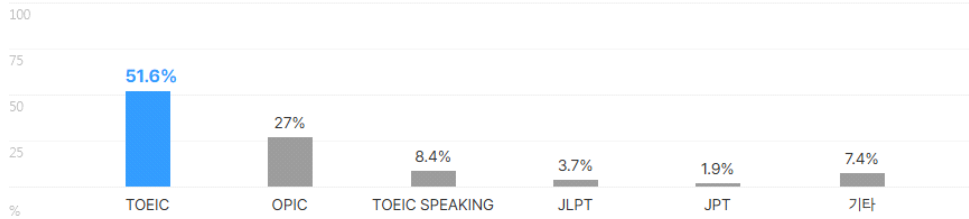

외국어

합격자의 **56.2%**는 외국어 자격증을 보유하고 있습니다.
평균 **1.5개** 최대 **4개**

외국어 종류

자격증

합격자의 **60.3%**는 자격증을 보유하고 있습니다.
평균 **2.3개** 최대 **5개**

자격증 종류

인턴·대외활동

해외경험 보유자 평균 1.4회

인턴 보유자 평균 1.2회

수상내역 보유자 평균 1.3회

교내/사회/봉사활동 보유자 평균 1.7회

기업별 합격 스펙 통계분석

본 정보는 참고리아 빅데이터를 분석한 결과이며, 실제 기업의 합격자 정보와는 차이가 발생할수 있습니다. 또한 절대적인 합격 기준이 될 수 없습니다. 참고자료로 활용해주세요.

업체명	학점	토익	토익스피킹	OPIC	외국어(기타)	자격증	해외경험	인턴	수상내역	교내/사회/봉사
에너지경제연구원	3.8	755점	IM3	IM1	1.2개	2.1개	1.3회	1.7회	2회	2.7회
	85% 보유	36% 보유	7% 보유	4% 보유	30% 보유	60% 보유	38% 보유	8% 보유	8% 보유	14% 보유

외국어

합격자의 **43.5%**는 외국어 자격증을 보유하고 있습니다.
평균 1.3개 최대 3개

외국어 종류

자격증

합격자의 **47.2%**는 자격증을 보유하고 있습니다.
평균 2.1개 최대 5개

자격증 종류

인턴·대외활동

해외경험 보유자 평균 1.3회