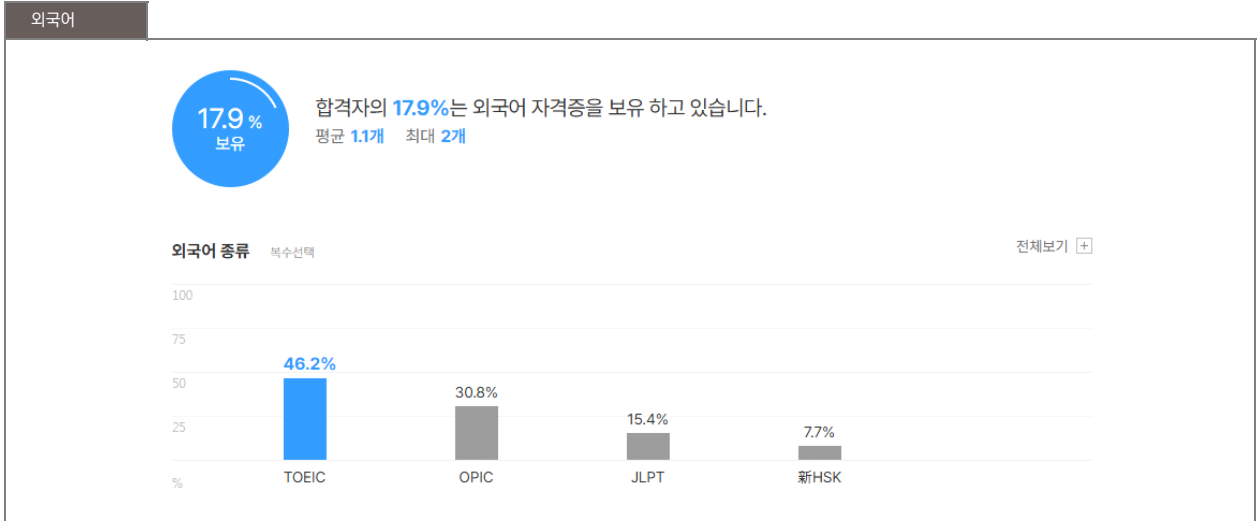

외국어

자격증

인턴·대외활동

해외경험 보유자 평균 **1회**

인턴 보유자 평균 **1.2회**

수상내역 보유자 평균 **2.1회**

교내/사회/봉사활동 보유자 평균 **1.6회**

기업별 합격 스펙 통계분석

본 정보는 집콕리아 빅데이터를 분석한 결과이며, 실제 기업의 합격자 정보와는 차이가 발생할 수 있습니다. 또한 절대적인 합격 기준이 될 수 없습니다. 참고자료로 활용해주세요.

업체명	학점	토익	토익스피킹	OPIC	외국어(기타)	자격증	해외경험	인턴	수상내역	교내/사회/봉사
(주)포스코와이드	3.49	746점	-	IL	1개	2.5개	1회	1.5회	1.3회	1.6회
	79% 보유	9% 보유	-	6% 보유	4% 보유	81% 보유	7% 보유	3% 보유	4% 보유	15% 보유