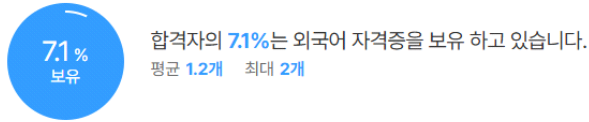

기업별 합격 스펙 통계분석

본 정보는 짐코리아 빅데이터를 분석한 결과이며, 실제 기업의 합격자 정보와는 차이가 발생할 수 있습니다. 또한 절대적인 합격 기준이 될 수 없습니다. 참고자료로 활용해주세요.

업체명	학점	토익	토익스피킹	OPIC	외국어(기타)	자격증	해외경험	인턴	수상내역	교내/사회/봉사
세안이엔씨(주)	3.37	610점	-	IM2	1개	2개	2회	1.5회	1.2회	-
	57% 보유	6% 보유	-	1% 보유	1% 보유	63% 보유	1% 보유	3% 보유	7% 보유	-

외국어