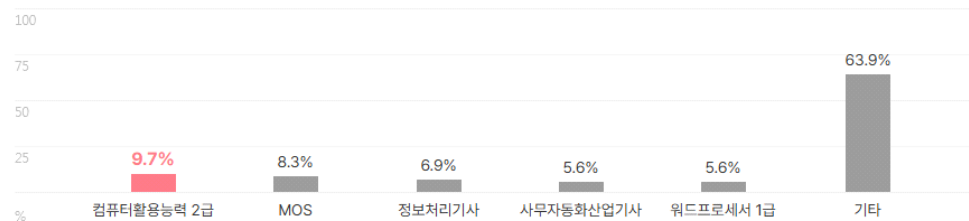

외국어

합격자의 **56.2%**는 외국어 자격증을 보유하고 있습니다.
평균 **1.5개** 최대 **4개**

외국어 종류

자격증

합격자의 **60.3%**는 자격증을 보유하고 있습니다.
평균 **2.3개** 최대 **5개**

자격증 종류

인턴·대외활동

해외경험 보유자 평균 1.4회