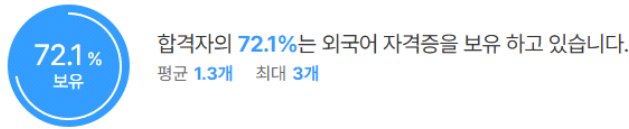

기업별 합격 스펙 통계분석

본 정보는 참고리아 빅데이터를 분석한 결과이며, 실제 기업의 합격자 정보와는 차이가 발생할수 있습니다. 또한 절대적인 합격 기준이 될 수 없습니다. 참고자료로 활용해주세요.

업체명	학점	토익	토익스피킹	OPIC	외국어(기타)	자격증	해외경험	인턴	수상내역	교내/사회/봉사
한국중부발전	3.67	817점	IM3	IM3	1개	2.9개	1.1회	1회	1.2회	1.6회
	80% 보유	69% 보유	16% 보유	6% 보유	2% 보유	66% 보유	14% 보유	19% 보유	12% 보유	33% 보유

외국어