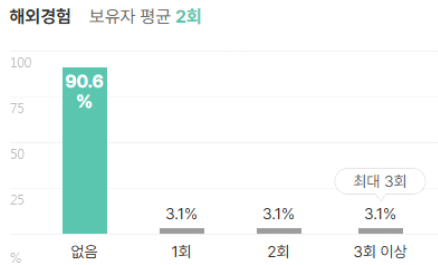

외국어

자격증

인턴·대외활동

해외경험 보유자 평균 **1.1회**

인턴 보유자 평균 **0회**

수상내역 보유자 평균 **3회**

교내/사회/봉사활동 보유자 평균 **1회**

기업별 합격 스펙 통계분석

본 정보는 짐코리아 빅데이터를 분석한 결과이며, 실제 기업의 합격자 정보와는 차이가 발생할 수 있습니다. 또한 절대적인 합격 기준이 될 수 없습니다. 참고자료로 활용해주세요.

업체명	학점	토익	토익스피킹	OPIC	외국어(기타)	자격증	해외경험	인턴	수상내역	교내/사회/봉사
삼안	3.68	807점	IH	-	1개	2.3개	2회	1회	1회	1회
	69% 보유	19% 보유	3% 보유	-	9% 보유	72% 보유	9% 보유	3% 보유	6% 보유	6% 보유

외국어

자격증

인턴·대외활동

업종별 업계 순위(2023년기준)

건설 시공 토목 조경	1위 ✓	한전KPS(주)	6위	(주)부현전기
	2위 ✓	GS네오텍(주)	7위	두원이에프씨(주)
	3위	(주)신보	8위	(자)동화
	4위	(주)창원기전	9위	금양그린파워(주)
	5위 ✓	세안이엔씨(주)	10위	탐솔라(주)

출처: 잡코리아

✓ 기업별 합격 스펙 통계

기업별 합격 스펙 통계분석