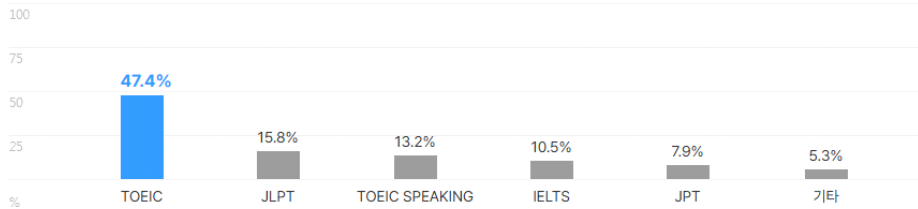

외국어

합격자의 **30.8%**는 외국어 자격증을 보유하고 있습니다.
평균 **1.4개** 최대 **2개**

외국어 종류

복수선택

전체보기

자격증

합격자의 **69.2%**는 자격증을 보유하고 있습니다.
평균 **2.1개** 최대 **5개**

자격증 종류

복수선택

전체보기

인턴·대외활동

해외경험 보유자 평균 1.1회

인턴 보유자 평균 1회

수상내역 보유자 평균 2회

교내/사회/봉사활동 보유자 평균 1.8회

기업별 합격 스펙 통계분석