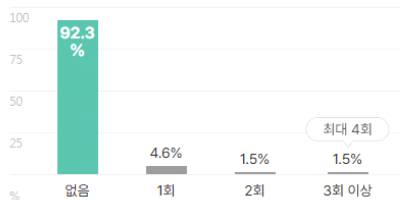

외국어

합격자의 38.5%는 외국어 자격증을 보유하고 있습니다.
평균 1.1개 최대 2개

외국어 종류

복수선택

전체보기

자격증

합격자의 69.2%는 자격증을 보유하고 있습니다.
평균 2.5개 최대 5개

자격증 종류

복수선택

전체보기

인턴·대외활동

해외경험 보유자 평균 1.6회

인턴 보유자 평균 1회

수상내역 보유자 평균 1.8회

교내/사회/봉사활동 보유자 평균 2.3회