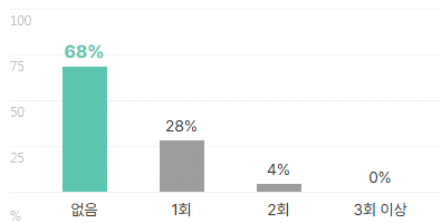

본 정보는 짐코리아 빅데이터를 분석한 결과이며, 실제 기업의 합격자 정보와는 차이가 발생할 수 있습니다. 또한 절대적인 합격 기준이 될 수 없습니다. 참고자료로 활용해주세요.

업체명	학점	토익	토익스피킹	OPIC	외국어(기타)	자격증	해외경험	인턴	수상내역	교내/사회/봉사
건화	3.79	658점	-	IM1	1개	1.8개	1.1회	-	3회	1회
	64% 보유	20% 보유	-	4% 보유	12% 보유	68% 보유	32% 보유	-	4% 보유	4% 보유

외국어

자격증

인턴·대외활동

해외경험 보유자 평균 **1.1회**

인턴 보유자 평균 **0회**

수상내역 보유자 평균 **3회**

교내/사회/봉사활동 보유자 평균 **1회**

기업별 합격 스펙 통계분석

본 정보는 짐코리아 빅데이터를 분석한 결과이며, 실제 기업의 합격자 정보와는 차이가 발생할 수 있습니다. 또한 절대적인 합격 기준이 될 수 없습니다. 참고자료로 활용해주세요.

업체명	학점	토익	토익스피킹	OPIC	외국어(기타)	자격증	해외경험	인턴	수상내역	교내/사회/봉사
삼안	3.68	807점	IH	-	1개	2.3개	2회	1회	1회	1회
	69% 보유	19% 보유	3% 보유	-	9% 보유	72% 보유	9% 보유	3% 보유	6% 보유	6% 보유