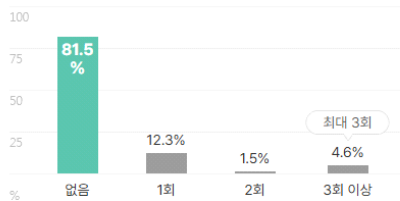

외국어

합격자의 38.5%는 외국어 자격증을 보유하고 있습니다.
평균 1.1개 최대 2개

외국어 종류

복수선택

전체보기

자격증

합격자의 69.2%는 자격증을 보유하고 있습니다.
평균 2.5개 최대 5개

자격증 종류

복수선택

전체보기

인턴·대외활동

해외경험 보유자 평균 1.6회

인턴 보유자 평균 1회

수상내역 보유자 평균 1.8회

교내/사회/봉사활동 보유자 평균 2.3회