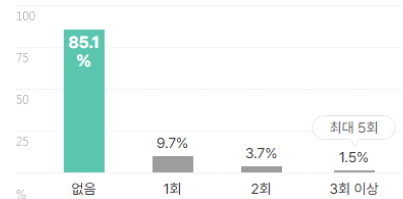

인턴 보유자 평균 **1.5회**