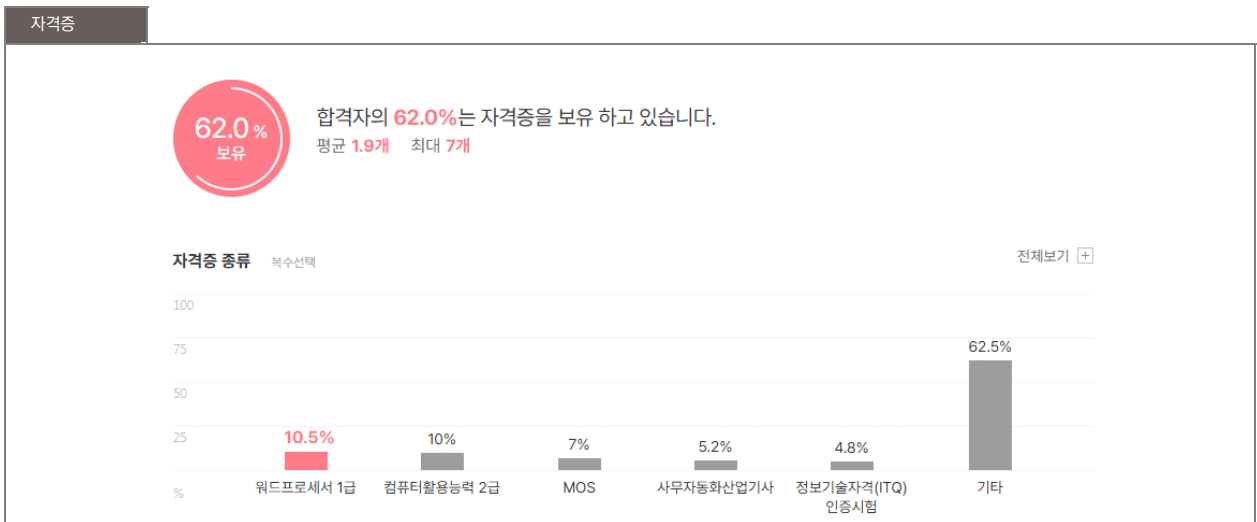

기업별 합격 스펙 통계분석

본 정보는 짐코리아 빅데이터를 분석한 결과이며, 실제 기업의 합격자 정보와는 차이가 발생할 수 있습니다. 또한 절대적인 합격 기준이 될 수 없습니다. 참고자료로 활용해주세요.

업체명	학점	토익	토익스피킹	OPIC	외국어(기타)	자격증	해외경험	인턴	수상내역	교내/사회/봉사
한국에너지기술연구원	3.69	698점	IM3	IM1	1.2개	1.9개	1.3회	1.7회	1.4회	1.7회
	94% 보유	18% 보유	3% 보유	6% 보유	4% 보유	62% 보유	14% 보유	8% 보유	8% 보유	15% 보유