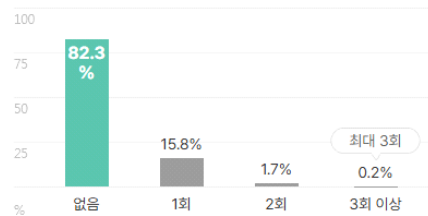

외국어

합격자의 **66.0%**는 외국어 자격증을 보유하고 있습니다.
평균 **1.2개** 최대 **3개**

외국어 종류

복수선택

전체보기

자격증

합격자의 **60.1%**는 자격증을 보유하고 있습니다.
평균 **1.9개** 최대 **5개**

자격증 종류

복수선택

전체보기

인턴·대외활동

해외경험 보유자 평균 1.2회

인턴 보유자 평균 1.1회

수상내역 보유자 평균 1.4회

교내/사회/봉사활동 보유자 평균 1.5회

기업별 합격 스펙 통계분석

본 정보는 짐코리아 빅데이터를 분석한 결과이며, 실제 기업의 합격자 정보와는 차이가 발생할 수 있습니다. 또한 절대적인 합격 기준이 될 수 없습니다. 참고자료로 활용해주세요.

업체명	학점	토익	토익스피킹	OPIC	외국어(기타)	자격증	해외경험	인턴	수상내역	교내/사회/봉사
도화엔지니어링	3.67	846점	AL	IM3	1.5개	2.2개	1.3회	2회	2.2회	1.4회
	74% 보유	21% 보유	5% 보유	5% 보유	10% 보유	71% 보유	14% 보유	7% 보유	12% 보유	12% 보유