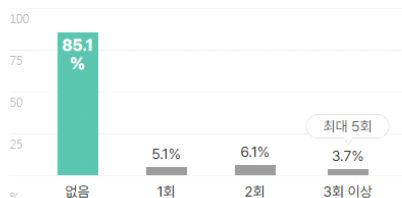

수상내역 보유자 평균 2회