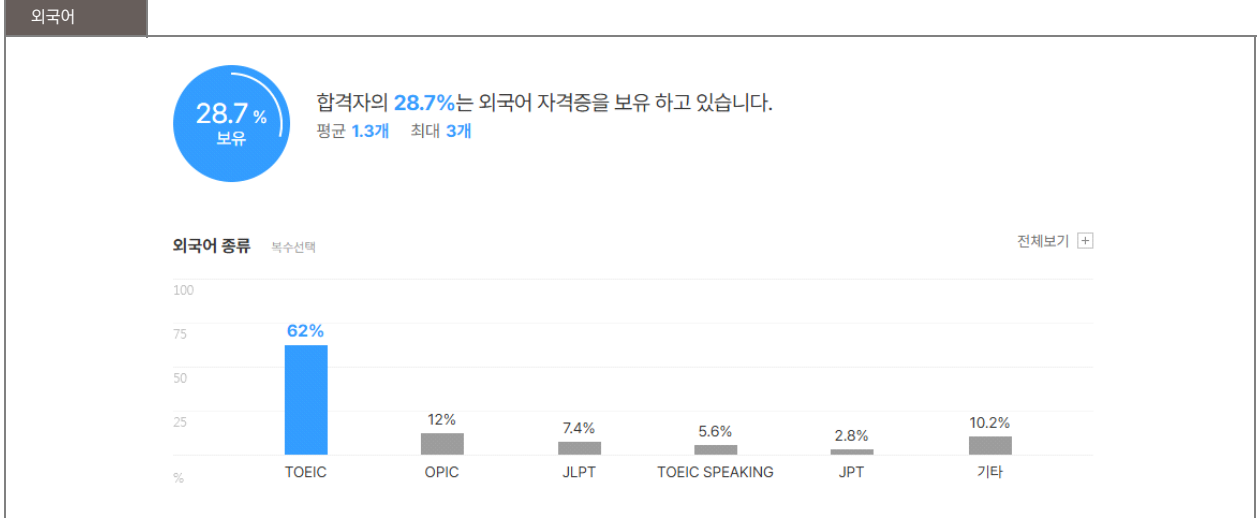

기업별 합격 스펙 통계분석

본 정보는 집코리아 빅데이터를 분석한 결과이며, 실제 기업의 합격자 정보와는 차이가 발생할 수 있습니다. 또한 절대적인 합격 기준이 될 수 없습니다. 참고자료로 활용해주세요.

업체명	학점	토익	토익스피킹	OPIC	외국어(기타)	자격증	해외경험	인턴	수상내역	교내/사회/봉사
한국원자력연구원	3.79	725점	IM3	IM1	1.1개	2.1개	1.1회	1.9회	1.4회	1.9회
	89% 보유	23% 보유	2% 보유	4% 보유	7% 보유	60% 보유	15% 보유	5% 보유	7% 보유	8% 보유