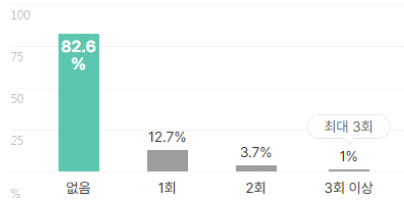

외국어

합격자의 34.5%는 외국어 자격증을 보유하고 있습니다.
평균 1.3개 최대 3개

외국어 종류

자격증

합격자의 56.9%는 자격증을 보유하고 있습니다.
평균 2.1개 최대 5개

자격증 종류

인턴·대외활동

해외경험 보유자 평균 1.3회