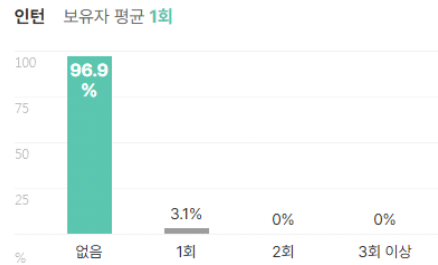

외국어

자격증

인턴·대외활동

해외경험 보유자 평균 **1.1회**

인턴 보유자 평균 **0회**

수상내역 보유자 평균 **3회**

교내/사회/봉사활동 보유자 평균 **1회**

기업별 합격 스펙 통계분석

본 정보는 짐코리아 빅데이터를 분석한 결과이며, 실제 기업의 합격자 정보와는 차이가 발생할 수 있습니다. 또한 절대적인 합격 기준이 될 수 없습니다. 참고자료로 활용해주세요.

업체명	학점	토익	토익스피킹	OPIC	외국어(기타)	자격증	해외경험	인턴	수상내역	교내/사회/봉사
삼안	3.68	807점	IH	-	1개	2.3개	2회	1회	1회	1회
	69% 보유	19% 보유	3% 보유	-	9% 보유	72% 보유	9% 보유	3% 보유	6% 보유	6% 보유

외국어

자격증

인턴·대외활동

업종별 업계 순위(2023년기준)

건설 시공 토목 조경	1위 ✓	한전KPS(주)	6위	(주)부현전기
	2위 ✓	GS네오텍(주)	7위	두원이에프씨(주)
	3위	(주)신보	8위	(자)동화
	4위	(주)창원기전	9위	금양그린파워(주)
	5위 ✓	세안이엔씨(주)	10위	탐솔라(주)

출처: 잡코리아

✓ 기업별 합격 스펙 통계

기업별 합격 스펙 통계분석