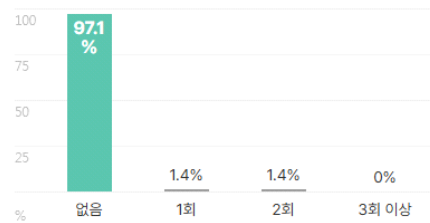

외국어

자격증

인턴·해외활동

기업별 합격 스펙 통계분석

본 정보는 짐코리아 빅데이터를 분석한 결과이며, 실제 기업의 합격자 정보와는 차이가 발생할 수 있습니다. 또한 절대적인 합격 기준이 될 수 없습니다. 참고자료로 활용해주세요.

업체명	학점	토익	토익스피킹	OPIC	외국어(기타)	자격증	해외경험	인턴	수상내역	교내/사회/봉사
세안이엔씨(주)	3.37	610점	-	IM2	1개	2개	2회	1.5회	1.2회	-
	57% 보유	6% 보유	-	1% 보유	1% 보유	63% 보유	1% 보유	3% 보유	7% 보유	-

외국어

자격증

인턴·대외활동

해외경험 보유자 평균 **2회**

인턴 보유자 평균 **1.5회**

수상내역 보유자 평균 **1.2회**

교내/사회/봉사활동 보유자 평균 **0회**

업종별 업계 순위(2023년기준)