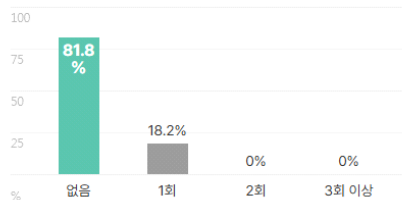

업체명	학점	토익	토익스피킹	OPIC	외국어(기타)	자격증	해외경험	인턴	수상내역	교내/사회/봉사
국가과학기술연구회	3.49	730점	IH	IM2	1개	2개	1.5회	1회	1회	2회
	91% 보유	55% 보유	18% 보유	18% 보유	36% 보유	73% 보유	36% 보유	18% 보유	18% 보유	27% 보유

외국어

합격자의 **72.7%**는 외국어 자격증을 보유하고 있습니다.
평균 **1.8개** 최대 **3개**

외국어 종류

자격증

합격자의 **72.7%**는 자격증을 보유하고 있습니다.
평균 **2개** 최대 **5개**

자격증 종류

인턴·대외활동

해외경험 보유자 평균 1.5회

인턴 보유자 평균 1회

수상내역 보유자 평균 1회