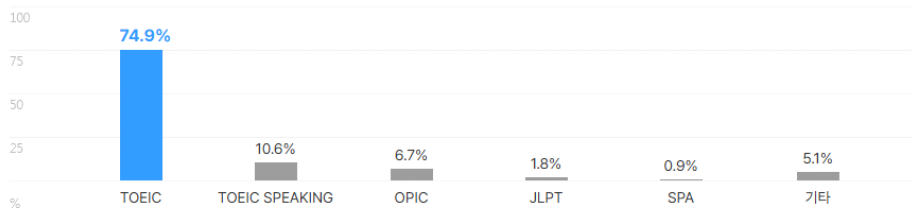

외국어

합격자의 **66.0%**는 외국어 자격증을 보유하고 있습니다.
평균 **1.2개** 최대 **3개**

외국어 종류

복수선택

전체보기

자격증

합격자의 **60.1%**는 자격증을 보유하고 있습니다.
평균 **1.9개** 최대 **5개**

자격증 종류

복수선택

전체보기

인턴·대외활동

해외경험 보유자 평균 1.2회

인턴 보유자 평균 1.1회

수상내역 보유자 평균 1.4회

교내/사회/봉사활동 보유자 평균 1.5회

기업별 합격 스펙 통계분석