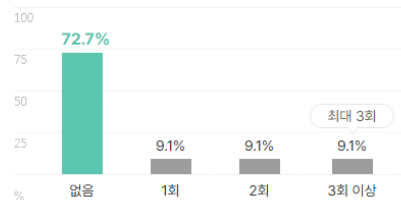

교내/사회/봉사활동 보유자 평균 2회