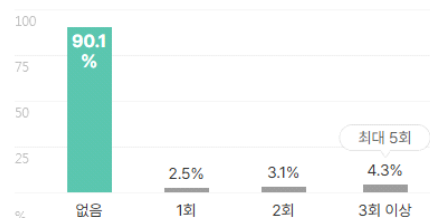

본 정보는 짐코리아 빅데이터를 분석한 결과이며, 실제 기업의 합격자 정보와는 차이가 발생할 수 있습니다. 또한 절대적인 합격 기준이 될 수 없습니다. 참고자료로 활용해주세요.

업체명	학점	토익	토익스피킹	OPIC	외국어(기타)	자격증	해외경험	인턴	수상내역	교내/사회/봉사
한국과학기술원	3.71	806점	IH	IH	1.4개	2.2개	1.3회	1.4회	1.9회	2.4회
	83% 보유	24% 보유	4% 보유	2% 보유	15% 보유	61% 보유	22% 보유	6% 보유	14% 보유	10% 보유

외국어

자격증

인턴·대외활동

해외경험 보유자 평균 **1.3회**

인턴 보유자 평균 **1.4회**

수상내역 보유자 평균 **1.9회**

교내/사회/봉사활동 보유자 평균 **2.4회**

기업별 합격 스펙 통계분석

본 정보는 집코리아 빅데이터를 분석한 결과이며, 실제 기업의 합격자 정보와는 차이가 발생할 수 있습니다. 또한 절대적인 합격 기준이 될 수 없습니다. 참고자료로 활용해주세요.

업체명	학점	토익	토익스피킹	OPIC	외국어(기타)	자격증	해외경험	인턴	수상내역	교내/사회/봉사
한국원자력연구원	3.79	725점	IM3	IM1	1.1개	2.1개	1.1회	1.9회	1.4회	1.9회
	89% 보유	23% 보유	2% 보유	4% 보유	7% 보유	60% 보유	15% 보유	5% 보유	7% 보유	8% 보유