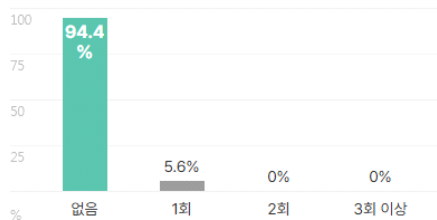

본 정보는 짐코리아 빅데이터를 분석한 결과이며, 실제 기업의 합격자 정보와는 차이가 발생할 수 있습니다. 또한 절대적인 합격 기준이 될 수 없습니다. 참고자료로 활용해주세요.

업체명	학점	토익	토익스피킹	OPIC	외국어(기타)	자격증	해외경험	인턴	수상내역	교내/사회/봉사
SK오앤에스	3.5	721점	IM1	IM2	1개	2.3개	1회	1.2회	2.1회	1.6회
	79% 보유	6% 보유	1% 보유	3% 보유	1% 보유	68% 보유	6% 보유	10% 보유	10% 보유	14% 보유

외국어

자격증

인턴·대외활동

해외경험 보유자 평균 **1회**

인턴 보유자 평균 **1.2회**

수상내역 보유자 평균 **2.1회**

교내/사회/봉사활동 보유자 평균 **1.6회**

기업별 합격 스펙 통계분석

본 정보는 집콕리아 빅데이터를 분석한 결과이며, 실제 기업의 합격자 정보와는 차이가 발생할 수 있습니다. 또한 절대적인 합격 기준이 될 수 없습니다. 참고자료로 활용해주세요.

업체명	학점	토익	토익스피킹	OPIC	외국어(기타)	자격증	해외경험	인턴	수상내역	교내/사회/봉사
(주)포스코와이드	3.49	746점	-	IL	1개	2.5개	1회	1.5회	1.3회	1.6회
	79% 보유	9% 보유	-	6% 보유	4% 보유	81% 보유	7% 보유	3% 보유	4% 보유	15% 보유