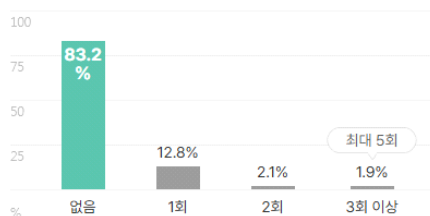

외국어

합격자의 **66.0%**는 외국어 자격증을 보유하고 있습니다.
평균 **1.2개** 최대 **3개**

외국어 종류

복수선택

전체보기

자격증

합격자의 **60.1%**는 자격증을 보유하고 있습니다.
평균 **1.9개** 최대 **5개**

자격증 종류

복수선택

전체보기

인턴·대외활동

해외경험 보유자 평균 1.2회

인턴 보유자 평균 1.1회

수상내역 보유자 평균 1.4회

교내/사회/봉사활동 보유자 평균 1.5회

기업별 합격 스펙 통계분석

본 정보는 짐코리아 빅데이터를 분석한 결과이며, 실제 기업의 합격자 정보와는 차이가 발생할 수 있습니다. 또한 절대적인 합격 기준이 될 수 없습니다. 참고자료로 활용해주세요.

업체명	학점	토익	토익스피킹	OPIC	외국어(기타)	자격증	해외경험	인턴	수상내역	교내/사회/봉사
도화엔지니어링	3.67	846점	AL	IM3	1.5개	2.2개	1.3회	2회	2.2회	1.4회
	74% 보유	21% 보유	5% 보유	5% 보유	10% 보유	71% 보유	14% 보유	7% 보유	12% 보유	12% 보유