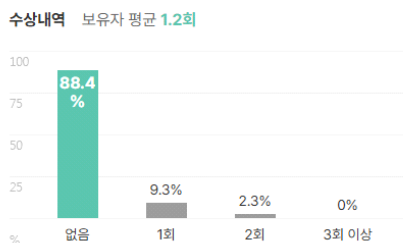

외국어

합격자의 **62.0%**는 외국어 자격증을 보유하고 있습니다.
평균 **1.4개** 최대 **4개**

외국어 종류

자격증

합격자의 **82.3%**는 자격증을 보유하고 있습니다.
평균 **2.6개** 최대 **8개**

자격증 종류

인턴·대외활동

해외경험 보유자 평균 1회

인턴 보유자 평균 1.2회

수상내역 보유자 평균 1.4회

교내/사회/봉사활동 보유자 평균 1.7회

기업별 합격 스펙 통계분석

본 정보는 참고리아 빅데이터를 분석한 결과이며, 실제 기업의 합격자 정보와는 차이가 발생할수 있습니다. 또한 절대적인 합격 기준이 될 수 없습니다. 참고자료로 활용해주세요.

업체명	학점	토익	토익스피킹	OPIC	외국어(기타)	자격증	해외경험	인턴	수상내역	교내/사회/봉사
한국중부발전	3.67	817점	IM3	IM3	1개	2.9개	1.1회	1회	1.2회	1.6회
	80% 보유	69% 보유	16% 보유	6% 보유	2% 보유	66% 보유	14% 보유	19% 보유	12% 보유	33% 보유

외국어

자격증

인턴·대외활동

업종별 업계 순위(2023년기준)

기타 공학 연구개발업	1위 ✓	한국산업기술기획평가원	6위	중앙대학교산학협력단
	2위	지엠테크니컬센터코리아(주)	7위	충북대학교산학협력단
	3위 ✓	한국생산기술연구원	8위 ✓	한국원자력안전기술원
	4위	(주)디에스시동탄	9위	(재)포항산업과학연구원
	5위	경희대학교산학협력단	10위	씨제이포디플렉스(주)

출처: 잡코리아