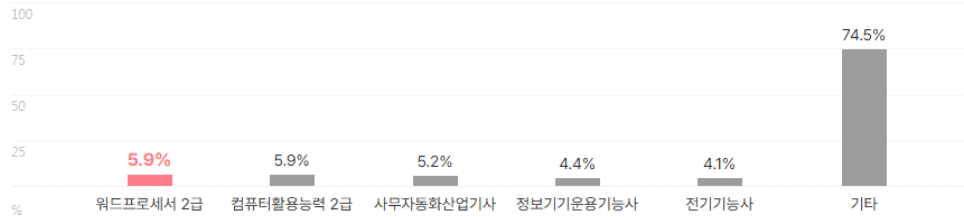

외국어

합격자의 **51.4%**는 외국어 자격증을 보유하고 있습니다.
평균 **1.4개** 최대 **4개**

외국어 종류

복수선택

전체보기

자격증

합격자의 **71.0%**는 자격증을 보유하고 있습니다.
평균 **2.5개** 최대 **8개**

자격증 종류

복수선택

전체보기

인턴·대외활동

해외경험 보유자 평균 1.4회

인턴 보유자 평균 1.2회

수상내역 보유자 평균 1.5회

교내/사회/봉사활동 보유자 평균 1.6회

기업별 합격 스펙 통계분석