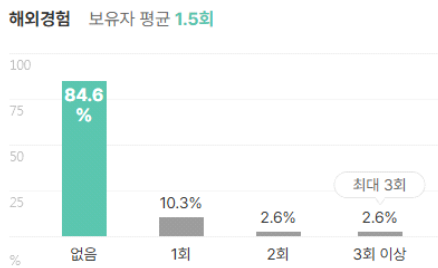

외국어

합격자의 **40.2%**는 외국어 자격증을 보유하고 있습니다.
평균 **1.2개** 최대 **2개**

외국어 종류

자격증

합격자의 **80.4%**는 자격증을 보유하고 있습니다.
평균 **2.6개** 최대 **7개**

자격증 종류

인턴·대외활동

해외경험 보유자 평균 1.1회

인턴 보유자 평균 1.2회

수상내역 보유자 평균 1.6회

교내/사회/봉사활동 보유자 평균 1.4회

기업별 합격 스펙 통계분석

본 정보는 짐코리아 빅데이터를 분석한 결과이며, 실제 기업의 합격자 정보와는 차이가 발생할 수 있습니다. 또한 절대적인 합격 기준이 될 수 없습니다. 참고자료로 활용해주세요.

업체명	학점	토익	토익스피킹	OPIC	외국어(기타)	자격증	해외경험	인턴	수상내역	교내/사회/봉사
GS네오텍(주)	3.52	864점	IH	-	1.3개	2.2개	1.5회	1.3회	2.3회	1회
	87% 보유	33% 보유	3% 보유	-	10% 보유	62% 보유	15% 보유	10% 보유	8% 보유	3% 보유

외국어

자격증

인턴·해외활동

기업별 합격 스펙 통계분석

본 정보는 짐코리아 빅데이터를 분석한 결과이며, 실제 기업의 합격자 정보와는 차이가 발생할 수 있습니다. 또한 절대적인 합격 기준이 될 수 없습니다. 참고자료로 활용해주세요.

업체명	학점	토익	토익스피킹	OPIC	외국어(기타)	자격증	해외경험	인턴	수상내역	교내/사회/봉사
세안이엔씨(주)	3.37	610점	-	IM2	1개	2개	2회	1.5회	1.2회	-
	57% 보유	6% 보유	-	1% 보유	1% 보유	63% 보유	1% 보유	3% 보유	7% 보유	-