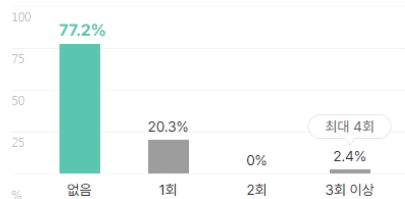

인턴·대외활동

해외경험 보유자 평균 1.3회