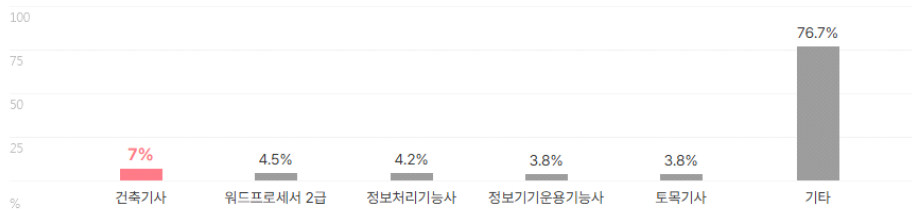

외국어

합격자의 **66.0%**는 외국어 자격증을 보유하고 있습니다.
평균 **1.2개** 최대 **3개**

외국어 종류

복수선택

전체보기

자격증

합격자의 **60.1%**는 자격증을 보유하고 있습니다.
평균 **1.9개** 최대 **5개**

자격증 종류

복수선택

전체보기

인턴·대외활동

해외경험 보유자 평균 1.2회

인턴 보유자 평균 1.1회

수상내역 보유자 평균 1.4회

교내/사회/봉사활동 보유자 평균 1.5회

기업별 합격 스펙 통계분석