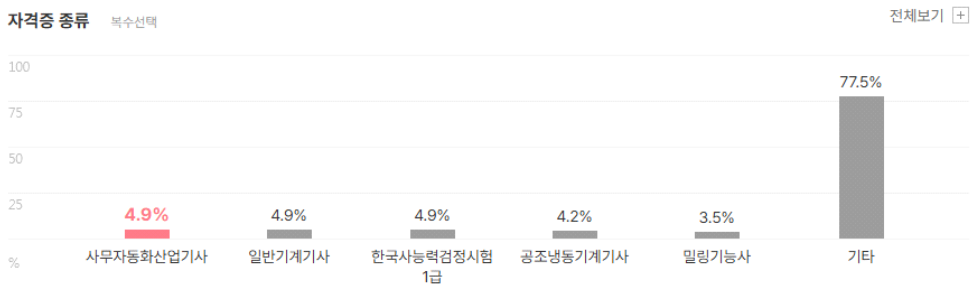

기업별 합격 스펙 통계분석

본 정보는 참고리아 빅데이터를 분석한 결과이며, 실제 기업의 합격자 정보와는 차이가 발생할수 있습니다. 또한 절대적인 합격 기준이 될 수 없습니다. 참고자료로 활용해주세요.

업체명	학점	토익	토익스피킹	OPIC	외국어(기타)	자격증	해외경험	인턴	수상내역	교내/사회/봉사
한국중부발전	3.67	817점	IM3	IM3	1개	2.9개	1.1회	1회	1.2회	1.6회
	80% 보유	69% 보유	16% 보유	6% 보유	2% 보유	66% 보유	14% 보유	19% 보유	12% 보유	33% 보유

외국어

자격증

인턴·대외활동