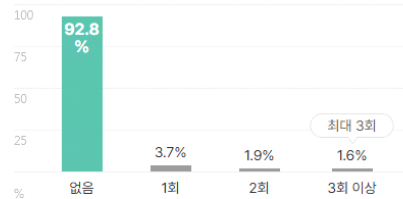

외국어

합격자의 **56.2%**는 외국어 자격증을 보유하고 있습니다.
평균 **1.5개** 최대 **4개**

외국어 종류

자격증

합격자의 **60.3%**는 자격증을 보유하고 있습니다.
평균 **2.3개** 최대 **5개**

자격증 종류

인턴·대외활동

해외경험 보유자 평균 1.4회

인턴 보유자 평균 1.2회

수상내역 보유자 평균 1.3회

교내/사회/봉사활동 보유자 평균 1.7회

기업별 합격 스펙 통계분석

본 정보는 참고리아 빅데이터를 분석한 결과이며, 실제 기업의 합격자 정보와는 차이가 발생할수 있습니다. 또한 절대적인 합격 기준이 될 수 없습니다. 참고자료로 활용해주세요.

업체명	학점	토익	토익스피킹	OPIC	외국어(기타)	자격증	해외경험	인턴	수상내역	교내/사회/봉사
에너지경제연구원	3.8	755점	IM3	IM1	1.2개	2.1개	1.3회	1.7회	2회	2.7회
	85% 보유	36% 보유	7% 보유	4% 보유	30% 보유	60% 보유	38% 보유	8% 보유	8% 보유	14% 보유

외국어

합격자의 **43.5%**는 외국어 자격증을 보유하고 있습니다.
평균 1.3개 최대 3개

외국어 종류

자격증

합격자의 **47.2%**는 자격증을 보유하고 있습니다.
평균 2.1개 최대 5개

자격증 종류

인턴·대외활동

해외경험 보유자 평균 1.3회

인턴 보유자 평균 1.7회

수상내역 보유자 평균 2회

교내/사회/봉사활동 보유자 평균 2.7회

기업별 합격 스펙 통계분석

본 정보는 잡코리아 빅데이터를 분석한 결과이며, 실제 기업의 합격자 정보와는 차이가 발생할수 있습니다. 또한 절대적인 합격 기준이 될 수 없습니다. 참고자료로 활용해주세요.

업체명	학점	토익	토익스피킹	OPIC	외국어(기타)	자격증	해외경험	인턴	수상내역	교내/사회/봉사
한국가스공사	3.61	816점	IH	IM3	1.3개	2.5개	1.4회	1.2회	1.5회	1.6회
	73% 보유	48% 보유	15% 보유	5% 보유	4% 보유	71% 보유	9% 보유	12% 보유	11% 보유	20% 보유