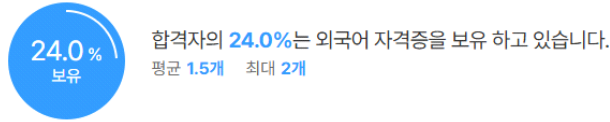

기업별 합격 스펙 통계분석

본 정보는 짐코리아 빅데이터를 분석한 결과이며, 실제 기업의 합격자 정보와는 차이가 발생할 수 있습니다. 또한 절대적인 합격 기준이 될 수 없습니다. 참고자료로 활용해주세요.

업체명	학점	토익	토익스피킹	OPIC	외국어(기타)	자격증	해외경험	인턴	수상내역	교내/사회/봉사
건화	3.79	658점	-	IM1	1개	1.8개	1.1회	-	3회	1회
	64% 보유	20% 보유	-	4% 보유	12% 보유	68% 보유	32% 보유	-	4% 보유	4% 보유

외국어