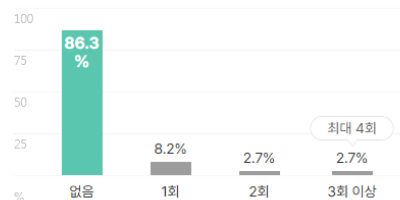

외국어

합격자의 **56.2%**는 외국어 자격증을 보유하고 있습니다.
평균 **1.5개** 최대 **4개**

외국어 종류

자격증

합격자의 **60.3%**는 자격증을 보유하고 있습니다.
평균 **2.3개** 최대 **5개**

자격증 종류

인턴·대외활동

해외경험 보유자 평균 1.4회

인턴 보유자 평균 1.2회

수상내역 보유자 평균 1.3회

교내/사회/봉사활동 보유자 평균 1.7회

기업별 합격 스펙 통계분석

본 정보는 참고리아 빅데이터를 분석한 결과이며, 실제 기업의 합격자 정보와는 차이가 발생할수 있습니다. 또한 절대적인 합격 기준이 될 수 없습니다. 참고자료로 활용해주세요.

업체명	학점	토익	토익스피킹	OPIC	외국어(기타)	자격증	해외경험	인턴	수상내역	교내/사회/봉사
에너지경제연구원	3.8	755점	IM3	IM1	1.2개	2.1개	1.3회	1.7회	2회	2.7회
	85% 보유	36% 보유	7% 보유	4% 보유	30% 보유	60% 보유	38% 보유	8% 보유	8% 보유	14% 보유