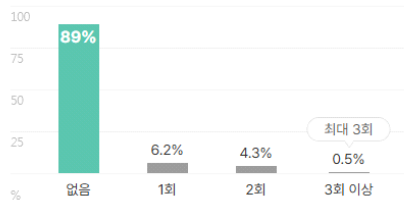

외국어

합격자의 **51.4%**는 외국어 자격증을 보유하고 있습니다.
평균 **1.4개** 최대 **4개**

외국어 종류

복수선택

전체보기

자격증

합격자의 **71.0%**는 자격증을 보유하고 있습니다.
평균 **2.5개** 최대 **8개**

자격증 종류

복수선택

전체보기

인턴·대외활동

해외경험 보유자 평균 1.4회

인턴 보유자 평균 1.2회

수상내역 보유자 평균 1.5회

교내/사회/봉사활동 보유자 평균 1.6회

기업별 합격 스펙 통계분석