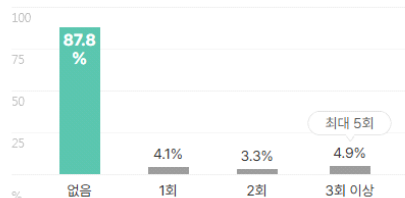

외국어

합격자의 **33.3%**는 외국어 자격증을 보유하고 있습니다.
평균 **1.3개** 최대 **2개**

외국어 종류

복수선택

전체보기 +

자격증

합격자의 **65.9%**는 자격증을 보유하고 있습니다.
평균 **2.3개** 최대 **7개**

자격증 종류

복수선택

전체보기 +

인턴·대외활동

해외경험 보유자 평균 1.3회

인턴 보유자 평균 2.1회

수상내역 보유자 평균 2.2회

교내/사회/봉사활동 보유자 평균 4.5회

기업별 합격 스펙 통계분석