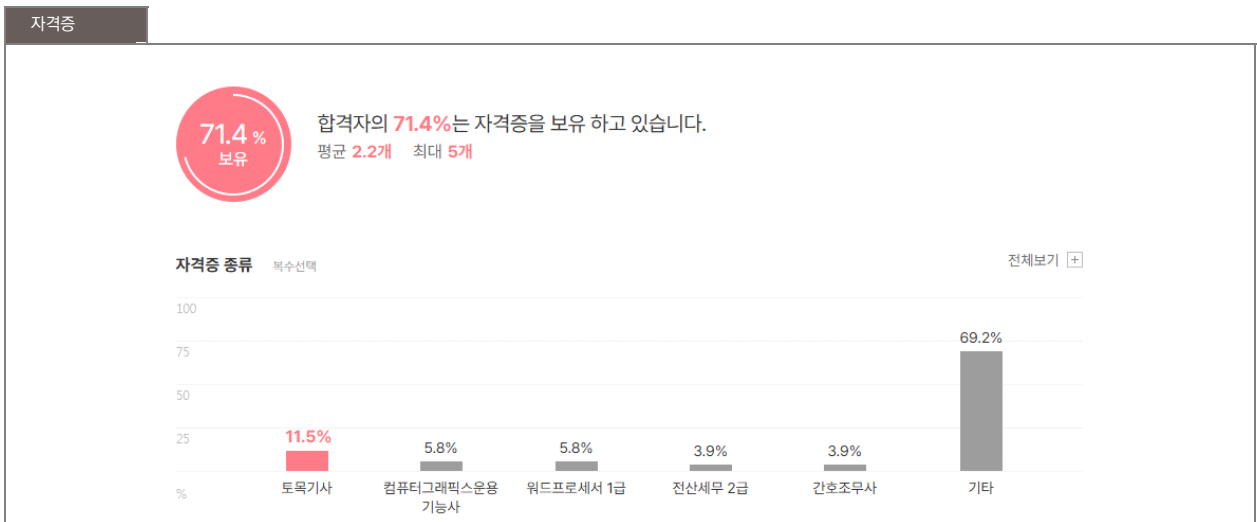

복수선택

전체보기

인턴·대외활동

해외경험 보유자 평균 1.2회

인턴 보유자 평균 1.1회

수상내역 보유자 평균 1.4회

교내/사회/봉사활동 보유자 평균 1.5회

기업별 합격 스펙 통계분석

본 정보는 짐코리아 빅데이터를 분석한 결과이며, 실제 기업의 합격자 정보와는 차이가 발생할 수 있습니다. 또한 절대적인 합격 기준이 될 수 없습니다. 참고자료로 활용해주세요.

업체명	학점	토익	토익스피킹	OPIC	외국어(기타)	자격증	해외경험	인턴	수상내역	교내/사회/봉사
도화엔지니어링	3.67	846점	AL	IM3	1.5개	2.2개	1.3회	2회	2.2회	1.4회
	74% 보유	21% 보유	5% 보유	5% 보유	10% 보유	71% 보유	14% 보유	7% 보유	12% 보유	12% 보유