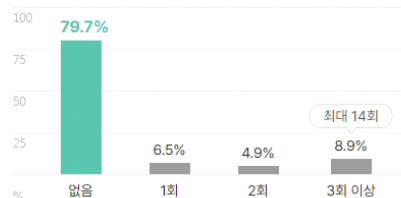

외국어

합격자의 **33.3%**는 외국어 자격증을 보유하고 있습니다.
평균 **1.3개** 최대 **2개**

외국어 종류

복수선택

전체보기 +

자격증

합격자의 **65.9%**는 자격증을 보유하고 있습니다.
평균 **2.3개** 최대 **7개**

자격증 종류

복수선택

전체보기 +

인턴·대외활동

해외경험 보유자 평균 1.3회

인턴 보유자 평균 2.1회

수상내역 보유자 평균 2.2회

교내/사회/봉사활동 보유자 평균 4.5회

기업별 합격 스펙 통계분석