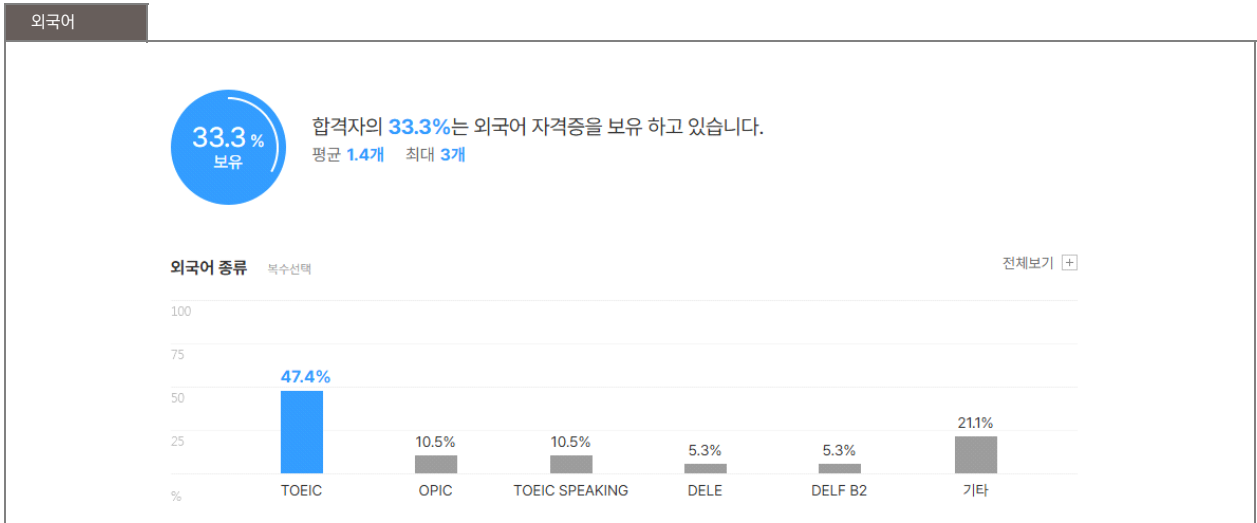

복수선택

전체보기

인턴·대외활동

해외경험 보유자 평균 1.2회

인턴 보유자 평균 1.1회

수상내역 보유자 평균 1.4회

교내/사회/봉사활동 보유자 평균 1.5회

기업별 합격 스펙 통계분석

본 정보는 짐코리아 빅데이터를 분석한 결과이며, 실제 기업의 합격자 정보와는 차이가 발생할 수 있습니다. 또한 절대적인 합격 기준이 될 수 없습니다. 참고자료로 활용해주세요.

업체명	학점	토익	토익스피킹	OPIC	외국어(기타)	자격증	해외경험	인턴	수상내역	교내/사회/봉사
도화엔지니어링	3.67	846점	AL	IM3	1.5개	2.2개	1.3회	2회	2.2회	1.4회
	74% 보유	21% 보유	5% 보유	5% 보유	10% 보유	71% 보유	14% 보유	7% 보유	12% 보유	12% 보유