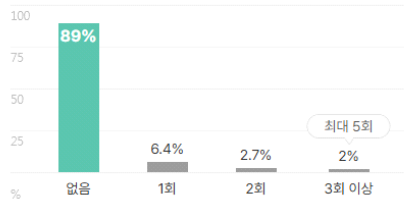

수상내역 보유자 평균 1.9회