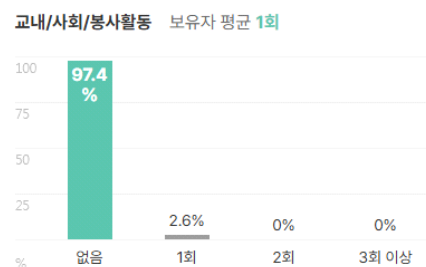

외국어

합격자의 **40.2%**는 외국어 자격증을 보유하고 있습니다.
평균 **1.2개** 최대 **2개**

외국어 종류

자격증

합격자의 **80.4%**는 자격증을 보유하고 있습니다.
평균 **2.6개** 최대 **7개**

자격증 종류

인턴·대외활동

해외경험 보유자 평균 1.1회

인턴 보유자 평균 1.2회

수상내역 보유자 평균 1.6회

교내/사회/봉사활동 보유자 평균 1.4회

기업별 합격 스펙 통계분석

본 정보는 짐코리아 빅데이터를 분석한 결과이며, 실제 기업의 합격자 정보와는 차이가 발생할 수 있습니다. 또한 절대적인 합격 기준이 될 수 없습니다. 참고자료로 활용해주세요.

업체명	학점	토익	토익스피킹	OPIC	외국어(기타)	자격증	해외경험	인턴	수상내역	교내/사회/봉사
GS네오텍(주)	3.52	864점	IH	-	1.3개	2.2개	1.5회	1.3회	2.3회	1회
	87% 보유	33% 보유	3% 보유	-	10% 보유	62% 보유	15% 보유	10% 보유	8% 보유	3% 보유

외국어

자격증

인턴·해외활동

기업별 합격 스펙 통계분석

본 정보는 짐코리아 빅데이터를 분석한 결과이며, 실제 기업의 합격자 정보와는 차이가 발생할 수 있습니다. 또한 절대적인 합격 기준이 될 수 없습니다. 참고자료로 활용해주세요.

업체명	학점	토익	토익스피킹	OPIC	외국어(기타)	자격증	해외경험	인턴	수상내역	교내/사회/봉사
세안이엔씨(주)	3.37	610점	-	IM2	1개	2개	2회	1.5회	1.2회	-
	57% 보유	6% 보유	-	1% 보유	1% 보유	63% 보유	1% 보유	3% 보유	7% 보유	-