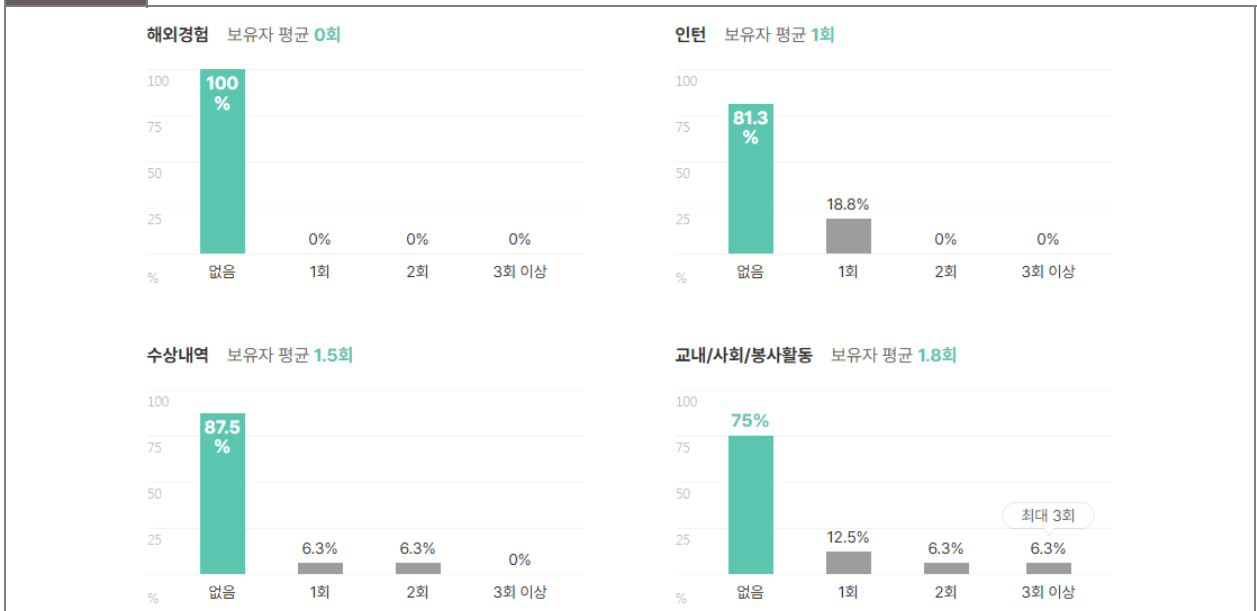

본 정보는 짐코리아 빅데이터를 분석한 결과이며, 실제 기업의 합격자 정보와는 차이가 발생할 수 있습니다. 또한 절대적인 합격 기준이 될 수 없습니다. 참고자료로 활용해주세요.

업체명	학점	토익	토익스피킹	OPIC	외국어(기타)	자격증	해외경험	인턴	수상내역	교내/사회/봉사
도화엔지니어링	3.67	846점	AL	IM3	1.5개	2.2개	1.3회	2회	2.2회	1.4회
	74% 보유	21% 보유	5% 보유	5% 보유	10% 보유	71% 보유	14% 보유	7% 보유	12% 보유	12% 보유

기업별 합격 스펙 통계분석

본 정보는 짐코리아 빅데이터를 분석한 결과이며, 실제 기업의 합격자 정보와는 차이가 발생할 수 있습니다. 또한 절대적인 합격 기준이 될 수 없습니다. 참고자료로 활용해주세요.

업체명	학점	토익	토익스피킹	OPIC	외국어(기타)	자격증	해외경험	인턴	수상내역	교내/사회/봉사
한국종합기술	3.55	850점	-	IM2	1개	2.2개	-	1회	1.5회	1.8회
	88% 보유	19% 보유	-	25% 보유	6% 보유	94% 보유	-	19% 보유	12% 보유	25% 보유

외국어

자격증

인턴·대외활동

기업별 합격 스펙 통계분석

본 정보는 집코리아 빅데이터를 분석한 결과이며, 실제 기업의 합격자 정보와는 차이가 발생할 수 있습니다. 또한 절대적인 합격 기준이 될 수 없습니다. 참고자료로 활용해주세요.

업체명	학점	토익	토익스피킹	OPIC	외국어(기타)	자격증	해외경험	인턴	수상내역	교내/사회/봉사
유신	3.59	804점	AL	IH	1.1개	2.1개	1.1회	1회	2회	1.8회
	68% 보유	20% 보유	5% 보유	1% 보유	14% 보유	69% 보유	19% 보유	5% 보유	8% 보유	10% 보유