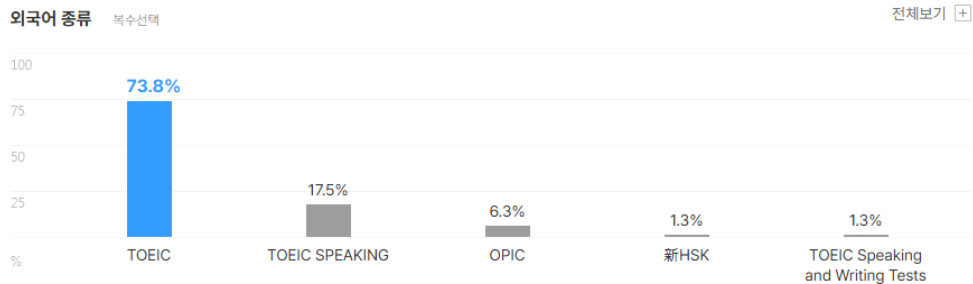

외국어

합격자의 **62.0%**는 외국어 자격증을 보유하고 있습니다.
평균 **1.4개** 최대 **4개**

외국어 종류

자격증

합격자의 **82.3%**는 자격증을 보유하고 있습니다.
평균 **2.6개** 최대 **8개**

자격증 종류

인턴·대외활동

해외경험 보유자 평균 1회

인턴 보유자 평균 1.2회

수상내역 보유자 평균 1.4회

교내/사회/봉사활동 보유자 평균 1.7회

기업별 합격 스펙 통계분석

본 정보는 참고리아 빅데이터를 분석한 결과이며, 실제 기업의 합격자 정보와는 차이가 발생할수 있습니다. 또한 절대적인 합격 기준이 될 수 없습니다. 참고자료로 활용해주세요.

업체명	학점	토익	토익스피킹	OPIC	외국어(기타)	자격증	해외경험	인턴	수상내역	교내/사회/봉사
한국중부발전	3.67	817점	IM3	IM3	1개	2.9개	1.1회	1회	1.2회	1.6회
	80% 보유	69% 보유	16% 보유	6% 보유	2% 보유	66% 보유	14% 보유	19% 보유	12% 보유	33% 보유

외국어

자격증

인턴·대외활동

업종별 업계 순위(2023년기준)

기타 공학 연구개발업	1위 ✓	한국산업기술기획평가원	6위	중앙대학교산학협력단
	2위	지엠테크니컬센터코리아(주)	7위	충북대학교산학협력단
	3위 ✓	한국생산기술연구원	8위 ✓	한국원자력안전기술원
	4위	(주)디에스시동탄	9위	(재)포항산업과학연구원
	5위	경희대학교산학협력단	10위	씨제이포디플렉스(주)

출처: 잡코리아