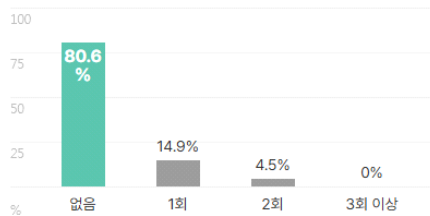

기업별 합격 스펙 통계분석

본 정보는 짐코리아 빅데이터를 분석한 결과이며, 실제 기업의 합격자 정보와는 차이가 발생할 수 있습니다. 또한 절대적인 합격 기준이 될 수 없습니다. 참고자료로 활용해주세요.

업체명	학점	토익	토익스피킹	OPIC	외국어(기타)	자격증	해외경험	인턴	수상내역	교내/사회/봉사
현대엔지니어링	3.68	851점	IH	IH	1.1개	1.9개	1.2회	1.1회	1.4회	1.5회
	86% 보유	58% 보유	8% 보유	5% 보유	5% 보유	60% 보유	19% 보유	18% 보유	17% 보유	14% 보유

외국어

합격자의 **66.0%**는 외국어 자격증을 보유하고 있습니다.
평균 **1.2개** 최대 **3개**

외국어 종류

복수선택

전체보기

자격증

합격자의 **60.1%**는 자격증을 보유하고 있습니다.
평균 **1.9개** 최대 **5개**

자격증 종류

복수선택

전체보기

인턴·대외활동

해외경험 보유자 평균 1.2회

인턴 보유자 평균 1.1회

수상내역 보유자 평균 1.4회

교내/사회/봉사활동 보유자 평균 1.5회

기업별 합격 스펙 통계분석