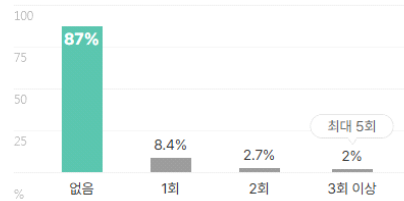

교내/사회/봉사활동 보유자 평균 1.6회