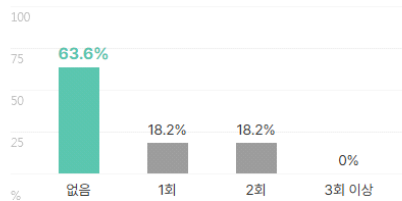

업체명	학점	토익	토익스피킹	OPIC	외국어(기타)	자격증	해외경험	인턴	수상내역	교내/사회/봉사
국가과학기술연구회	3.49	730점	IH	IM2	1개	2개	1.5회	1회	1회	2회
	91% 보유	55% 보유	18% 보유	18% 보유	36% 보유	73% 보유	36% 보유	18% 보유	18% 보유	27% 보유

외국어

합격자의 **72.7%**는 외국어 자격증을 보유하고 있습니다.
평균 **1.8개** 최대 **3개**

외국어 종류

자격증

합격자의 **72.7%**는 자격증을 보유하고 있습니다.
평균 **2개** 최대 **5개**

자격증 종류

인턴·대외활동

해외경험 보유자 평균 1.5회

인턴 보유자 평균 1회

수상내역 보유자 평균 1회