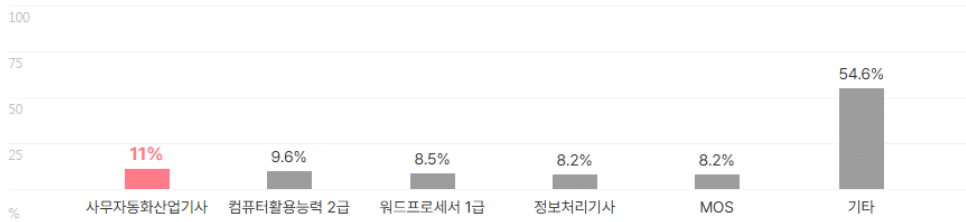

외국어

합격자의 34.5%는 외국어 자격증을 보유하고 있습니다.
평균 1.3개 최대 3개

외국어 종류

자격증

합격자의 56.9%는 자격증을 보유하고 있습니다.
평균 2.1개 최대 5개

자격증 종류

인턴·대외활동

해외경험 보유자 평균 1.3회