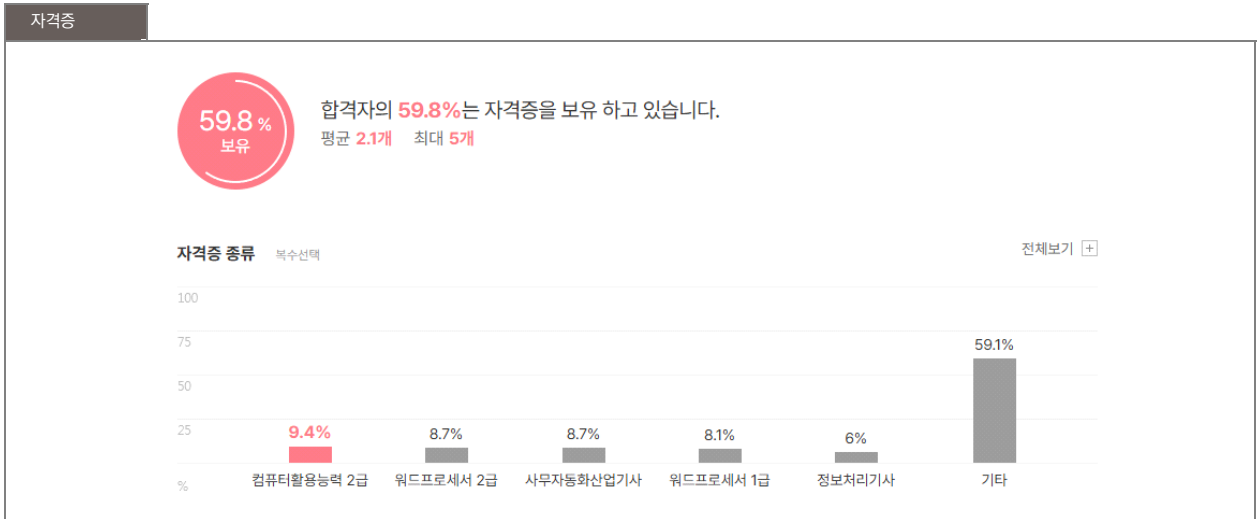

기업별 합격 스펙 통계분석

본 정보는 집코리아 빅데이터를 분석한 결과이며, 실제 기업의 합격자 정보와는 차이가 발생할 수 있습니다. 또한 절대적인 합격 기준이 될 수 없습니다. 참고자료로 활용해주세요.

업체명	학점	토익	토익스피킹	OPIC	외국어(기타)	자격증	해외경험	인턴	수상내역	교내/사회/봉사
한국원자력연구원	3.79	725점	IM3	IM1	1.1개	2.1개	1.1회	1.9회	1.4회	1.9회
	89% 보유	23% 보유	2% 보유	4% 보유	7% 보유	60% 보유	15% 보유	5% 보유	7% 보유	8% 보유