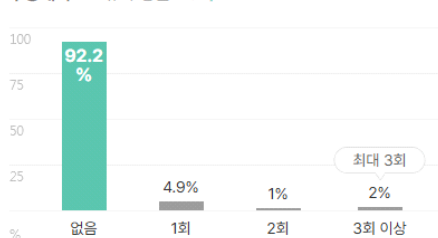

본 정보는 짐코리아 빅데이터를 분석한 결과이며, 실제 기업의 합격자 정보와는 차이가 발생할 수 있습니다. 또한 절대적인 합격 기준이 될 수 없습니다. 참고자료로 활용해주세요.

업체명	학점	토익	토익스피킹	OPIC	외국어(기타)	자격증	해외경험	인턴	수상내역	교내/사회/봉사
한전KPS(주)	3.57	805점	IH	IM2	1.3개	2.6개	1.1회	1.3회	1.6회	1.4회
	66% 보유	32% 보유	7% 보유	6% 보유	3% 보유	80% 보유	10% 보유	8% 보유	8% 보유	13% 보유

외국어

합격자의 **40.2%**는 외국어 자격증을 보유하고 있습니다.
평균 **1.2개** 최대 **2개**

외국어 종류

자격증

합격자의 **80.4%**는 자격증을 보유하고 있습니다.
평균 **2.6개** 최대 **7개**

자격증 종류

인턴·대외활동

해외경험 보유자 평균 1.1회

인턴 보유자 평균 1.2회

수상내역 보유자 평균 1.6회

교내/사회/봉사활동 보유자 평균 1.4회

기업별 합격 스펙 통계분석

본 정보는 짐코리아 빅데이터를 분석한 결과이며, 실제 기업의 합격자 정보와는 차이가 발생할 수 있습니다. 또한 절대적인 합격 기준이 될 수 없습니다. 참고자료로 활용해주세요.

업체명	학점	토익	토익스피킹	OPIC	외국어(기타)	자격증	해외경험	인턴	수상내역	교내/사회/봉사
GS네오텍(주)	3.52	864점	IH	-	1.3개	2.2개	1.5회	1.3회	2.3회	1회
	87% 보유	33% 보유	3% 보유	-	10% 보유	62% 보유	15% 보유	10% 보유	8% 보유	3% 보유