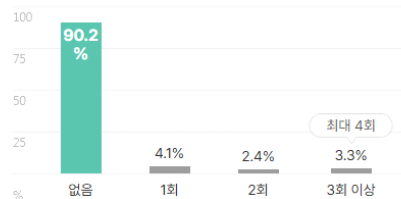

외국어

합격자의 **33.3%**는 외국어 자격증을 보유하고 있습니다.
평균 **1.3개** 최대 **2개**

외국어 종류

복수선택

전체보기 +

자격증

합격자의 **65.9%**는 자격증을 보유하고 있습니다.
평균 **2.3개** 최대 **7개**

자격증 종류

복수선택

전체보기 +

인턴·대외활동

해외경험 보유자 평균 1.3회

인턴 보유자 평균 2.1회

수상내역 보유자 평균 2.2회

교내/사회/봉사활동 보유자 평균 4.5회

기업별 합격 스펙 통계분석