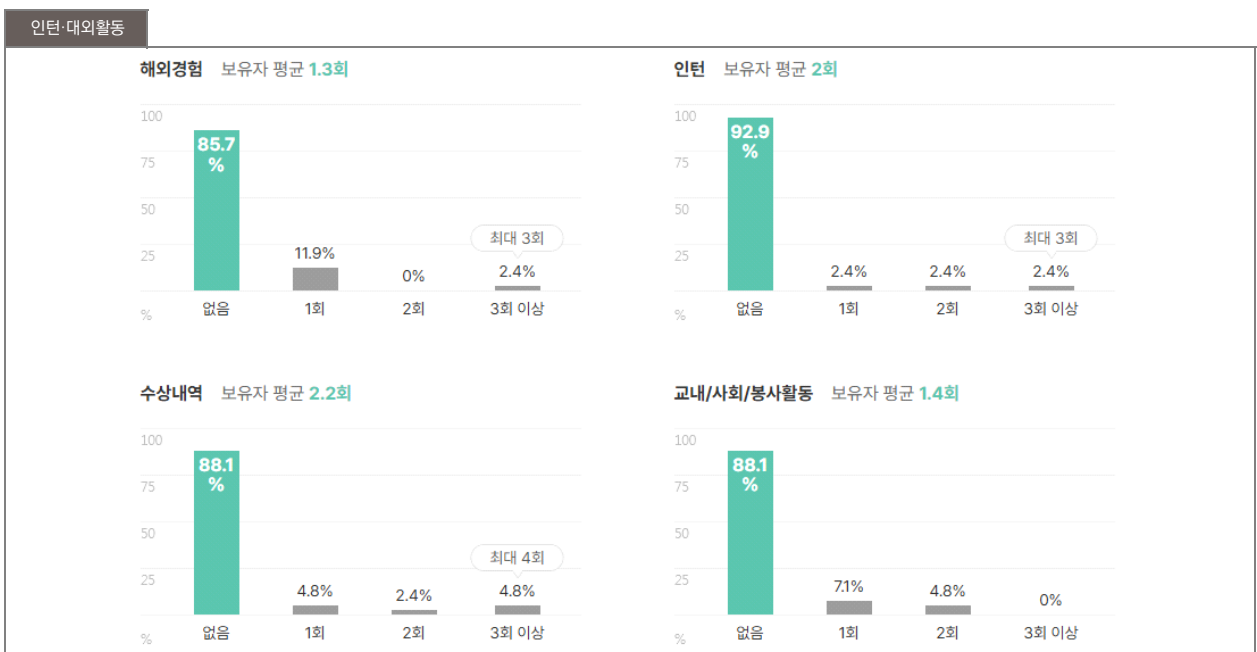

외국어

합격자의 **66.0%**는 외국어 자격증을 보유하고 있습니다.
평균 **1.2개** 최대 **3개**

외국어 종류

복수선택

전체보기

자격증

합격자의 **60.1%**는 자격증을 보유하고 있습니다.
평균 **1.9개** 최대 **5개**

자격증 종류

복수선택

전체보기

인턴·대외활동

해외경험 보유자 평균 1.2회

인턴 보유자 평균 1.1회

수상내역 보유자 평균 1.4회

교내/사회/봉사활동 보유자 평균 1.5회

기업별 합격 스펙 통계분석

본 정보는 짐코리아 빅데이터를 분석한 결과이며, 실제 기업의 합격자 정보와는 차이가 발생할 수 있습니다. 또한 절대적인 합격 기준이 될 수 없습니다. 참고자료로 활용해주세요.

업체명	학점	토익	토익스피킹	OPIC	외국어(기타)	자격증	해외경험	인턴	수상내역	교내/사회/봉사
도화엔지니어링	3.67	846점	AL	IM3	1.5개	2.2개	1.3회	2회	2.2회	1.4회
	74% 보유	21% 보유	5% 보유	5% 보유	10% 보유	71% 보유	14% 보유	7% 보유	12% 보유	12% 보유