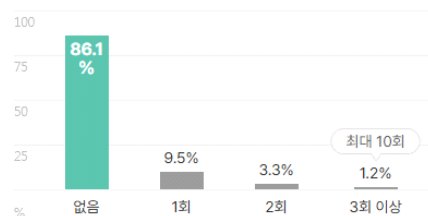

외국어

합격자의 **66.0%**는 외국어 자격증을 보유하고 있습니다.
평균 **1.2개** 최대 **3개**

외국어 종류

복수선택

전체보기

자격증

합격자의 **60.1%**는 자격증을 보유하고 있습니다.
평균 **1.9개** 최대 **5개**

자격증 종류

복수선택

전체보기

인턴·대외활동

해외경험 보유자 평균 1.2회

인턴 보유자 평균 1.1회

수상내역 보유자 평균 1.4회

교내/사회/봉사활동 보유자 평균 1.5회

기업별 합격 스펙 통계분석

본 정보는 짐코리아 빅데이터를 분석한 결과이며, 실제 기업의 합격자 정보와는 차이가 발생할 수 있습니다. 또한 절대적인 합격 기준이 될 수 없습니다. 참고자료로 활용해주세요.

업체명	학점	토익	토익스피킹	OPIC	외국어(기타)	자격증	해외경험	인턴	수상내역	교내/사회/봉사
도화엔지니어링	3.67	846점	AL	IM3	1.5개	2.2개	1.3회	2회	2.2회	1.4회
	74% 보유	21% 보유	5% 보유	5% 보유	10% 보유	71% 보유	14% 보유	7% 보유	12% 보유	12% 보유