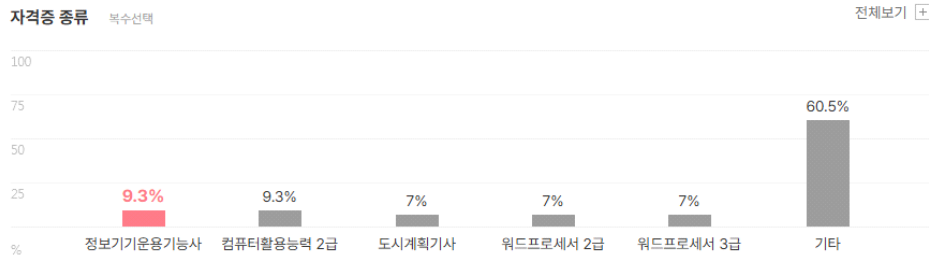

기업별 합격 스펙 통계분석

본 정보는 짐코리아 빅데이터를 분석한 결과이며, 실제 기업의 합격자 정보와는 차이가 발생할 수 있습니다. 또한 절대적인 합격 기준이 될 수 없습니다. 참고자료로 활용해주세요.

업체명	학점	토익	토익스피킹	OPIC	외국어(기타)	자격증	해외경험	인턴	수상내역	교내/사회/봉사
삼안	3.68	807점	IH	-	1개	2.3개	2회	1회	1회	1회
	69% 보유	19% 보유	3% 보유	-	9% 보유	72% 보유	9% 보유	3% 보유	6% 보유	6% 보유

외국어

자격증

인턴·대외활동