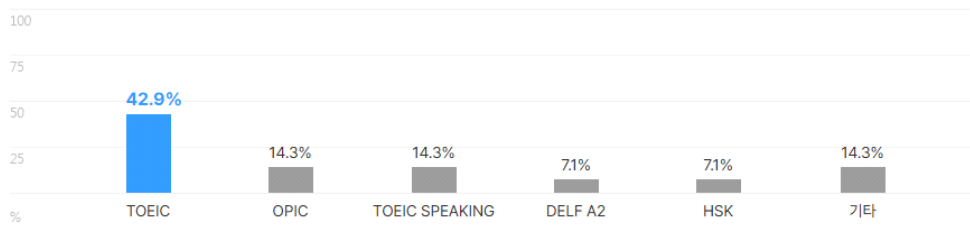

기업별 합격 스펙 통계분석

본 정보는 잡코리아 빅데이터를 분석한 결과이며, 실제 기업의 합격자 정보와는 차이가 발생할수 있습니다. 또한 절대적인 합격 기준이 될 수 없습니다. 참고자료로 활용해주세요.

업체명	학점	토익	토익스피킹	OPIC	외국어(기타)	자격증	해외경험	인턴	수상내역	교내/사회/봉사
국가과학기술연구회	3.49	730점	IH	IM2	1개	2개	1.5회	1회	1회	2회
	91% 보유	55% 보유	18% 보유	18% 보유	36% 보유	73% 보유	36% 보유	18% 보유	18% 보유	27% 보유

외국어

합격자의 **72.7%**는 외국어 자격증을 보유하고 있습니다.
평균 **1.8개** 최대 **3개**

외국어 종류