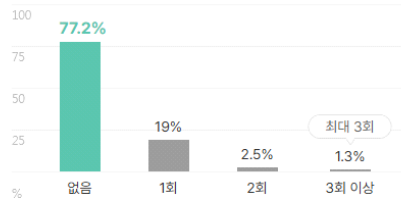

인턴 보유자 평균 1.2회