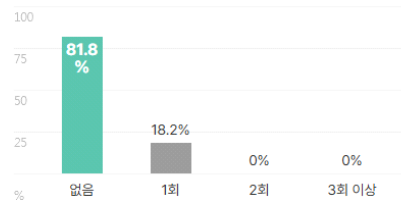

업체명	학점	토익	토익스피킹	OPIC	외국어(기타)	자격증	해외경험	인턴	수상내역	교내/사회/봉사
국가과학기술연구회	3.49	730점	IH	IM2	1개	2개	1.5회	1회	1회	2회
	91% 보유	55% 보유	18% 보유	18% 보유	36% 보유	73% 보유	36% 보유	18% 보유	18% 보유	27% 보유

외국어

합격자의 **72.7%**는 외국어 자격증을 보유하고 있습니다.
평균 **1.8개** 최대 **3개**

외국어 종류

자격증

합격자의 **72.7%**는 자격증을 보유하고 있습니다.
평균 **2개** 최대 **5개**

자격증 종류

인턴·대외활동

해외경험 보유자 평균 1.5회

인턴 보유자 평균 1회

수상내역 보유자 평균 1회