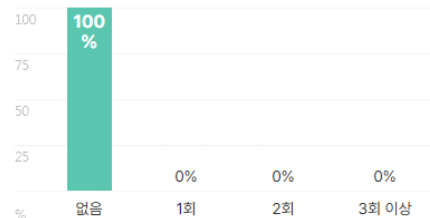

외국어

자격증

인턴·해외활동

기업별 합격 스펙 통계분석

본 정보는 짐코리아 빅데이터를 분석한 결과이며, 실제 기업의 합격자 정보와는 차이가 발생할 수 있습니다. 또한 절대적인 합격 기준이 될 수 없습니다. 참고자료로 활용해주세요.

업체명	학점	토익	토익스피킹	OPIC	외국어(기타)	자격증	해외경험	인턴	수상내역	교내/사회/봉사
세안이엔씨(주)	3.37	610점	-	IM2	1개	2개	2회	1.5회	1.2회	-
	57% 보유	6% 보유	-	1% 보유	1% 보유	63% 보유	1% 보유	3% 보유	7% 보유	-

외국어

자격증

인턴·대외활동

해외경험 보유자 평균 **2회**

인턴 보유자 평균 **1.5회**

수상내역 보유자 평균 **1.2회**

교내/사회/봉사활동 보유자 평균 **0회**

업종별 업계 순위(2023년기준)