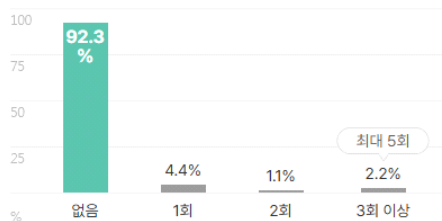

외국어

합격자의 **30.8%**는 외국어 자격증을 보유하고 있습니다.
평균 **1.4개** 최대 **2개**

외국어 종류

복수선택

전체보기

자격증

합격자의 **69.2%**는 자격증을 보유하고 있습니다.
평균 **2.1개** 최대 **5개**

자격증 종류

복수선택

전체보기

인턴·대외활동

해외경험 보유자 평균 1.1회

인턴 보유자 평균 1회

수상내역 보유자 평균 2회

교내/사회/봉사활동 보유자 평균 1.8회

기업별 합격 스펙 통계분석

본 정보는 짐코리아 빅데이터를 분석한 결과이며, 실제 기업의 합격자 정보와는 차이가 발생할 수 있습니다. 또한 절대적인 합격 기준이 될 수 없습니다. 참고자료로 활용해주세요.

업체명	학점	토익	토익스피킹	OPIC	외국어(기타)	자격증	해외경험	인턴	수상내역	교내/사회/봉사
건화	3.79	658점	-	IM1	1개	1.8개	1.1회	-	3회	1회
	64% 보유	20% 보유	-	4% 보유	12% 보유	68% 보유	32% 보유	-	4% 보유	4% 보유