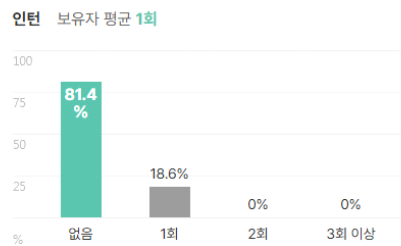

외국어

합격자의 **62.0%**는 외국어 자격증을 보유하고 있습니다.
평균 **1.4개** 최대 **4개**

외국어 종류

자격증

합격자의 **82.3%**는 자격증을 보유하고 있습니다.
평균 **2.6개** 최대 **8개**

자격증 종류

인턴·대외활동

해외경험 보유자 평균 1회

인턴 보유자 평균 1.2회

수상내역 보유자 평균 1.4회

교내/사회/봉사활동 보유자 평균 1.7회

기업별 합격 스펙 통계분석

본 정보는 참고리아 빅데이터를 분석한 결과이며, 실제 기업의 합격자 정보와는 차이가 발생할수 있습니다. 또한 절대적인 합격 기준이 될 수 없습니다. 참고자료로 활용해주세요.

업체명	학점	토익	토익스피킹	OPIC	외국어(기타)	자격증	해외경험	인턴	수상내역	교내/사회/봉사
한국중부발전	3.67	817점	IM3	IM3	1개	2.9개	1.1회	1회	1.2회	1.6회
	80% 보유	69% 보유	16% 보유	6% 보유	2% 보유	66% 보유	14% 보유	19% 보유	12% 보유	33% 보유

외국어

자격증

인턴·대외활동

업종별 업계 순위(2023년기준)

기타 공학 연구개발업	1위 ✓	한국산업기술기획평가원	6위	중앙대학교산학협력단
	2위	지엠테크니컬센터코리아(주)	7위	충북대학교산학협력단
	3위 ✓	한국생산기술연구원	8위 ✓	한국원자력안전기술원
	4위	(주)디에스시동탄	9위	(재)포항산업과학연구원
	5위	경희대학교산학협력단	10위	씨제이포디플렉스(주)

출처: 잡코리아