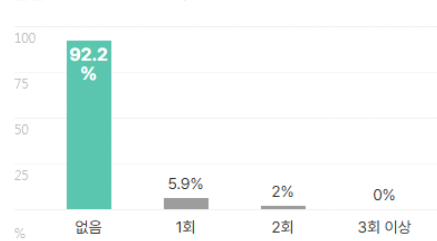

본 정보는 짐코리아 빅데이터를 분석한 결과이며, 실제 기업의 합격자 정보와는 차이가 발생할 수 있습니다. 또한 절대적인 합격 기준이 될 수 없습니다. 참고자료로 활용해주세요.

업체명	학점	토익	토익스피킹	OPIC	외국어(기타)	자격증	해외경험	인턴	수상내역	교내/사회/봉사
한전KPS(주)	3.57	805점	IH	IM2	1.3개	2.6개	1.1회	1.3회	1.6회	1.4회
	66% 보유	32% 보유	7% 보유	6% 보유	3% 보유	80% 보유	10% 보유	8% 보유	8% 보유	13% 보유

외국어

합격자의 **40.2%**는 외국어 자격증을 보유하고 있습니다.
평균 **1.2개** 최대 **2개**

외국어 종류

자격증

합격자의 **80.4%**는 자격증을 보유하고 있습니다.
평균 **2.6개** 최대 **7개**

자격증 종류

인턴·대외활동

해외경험 보유자 평균 1.1회

인턴 보유자 평균 1.2회

수상내역 보유자 평균 1.6회

교내/사회/봉사활동 보유자 평균 1.4회

기업별 합격 스펙 통계분석

본 정보는 짐코리아 빅데이터를 분석한 결과이며, 실제 기업의 합격자 정보와는 차이가 발생할 수 있습니다. 또한 절대적인 합격 기준이 될 수 없습니다. 참고자료로 활용해주세요.

업체명	학점	토익	토익스피킹	OPIC	외국어(기타)	자격증	해외경험	인턴	수상내역	교내/사회/봉사
GS네오텍(주)	3.52	864점	IH	-	1.3개	2.2개	1.5회	1.3회	2.3회	1회
	87% 보유	33% 보유	3% 보유	-	10% 보유	62% 보유	15% 보유	10% 보유	8% 보유	3% 보유