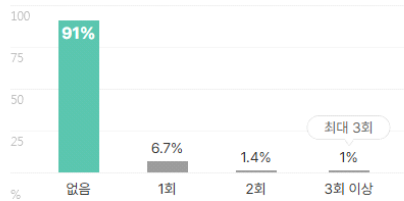

인턴 보유자 평균 1.7회

수상내역 보유자 평균 2회

교내/사회/봉사활동 보유자 평균 2.7회

기업별 합격 스펙 통계분석

본 정보는 잡코리아 빅데이터를 분석한 결과이며, 실제 기업의 합격자 정보와는 차이가 발생할수 있습니다. 또한 절대적인 합격 기준이 될 수 없습니다. 참고자료로 활용해주세요.

업체명	학점	토익	토익스피킹	OPIC	외국어(기타)	자격증	해외경험	인턴	수상내역	교내/사회/봉사
한국가스공사	3.61	816점	IH	IM3	1.3개	2.5개	1.4회	1.2회	1.5회	1.6회
	73% 보유	48% 보유	15% 보유	5% 보유	4% 보유	71% 보유	9% 보유	12% 보유	11% 보유	20% 보유

외국어

합격자의 **51.4%**는 외국어 자격증을 보유하고 있습니다.
평균 **1.4개** 최대 **4개**

외국어 종류

복수선택

전체보기

자격증

합격자의 **71.0%**는 자격증을 보유하고 있습니다.
평균 **2.5개** 최대 **8개**

자격증 종류

복수선택

전체보기

인턴·대외활동

해외경험 보유자 평균 1.4회

인턴 보유자 평균 1.2회

수상내역 보유자 평균 1.5회

교내/사회/봉사활동 보유자 평균 1.6회

기업별 합격 스펙 통계분석