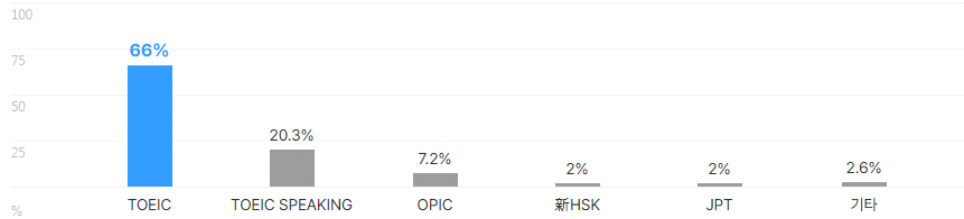

외국어

합격자의 **51.4%**는 외국어 자격증을 보유하고 있습니다.
평균 **1.4개** 최대 **4개**

외국어 종류

복수선택

전체보기

자격증

합격자의 **71.0%**는 자격증을 보유하고 있습니다.
평균 **2.5개** 최대 **8개**

자격증 종류

복수선택

전체보기

인턴·대외활동

해외경험 보유자 평균 1.4회

인턴 보유자 평균 1.2회

수상내역 보유자 평균 1.5회

교내/사회/봉사활동 보유자 평균 1.6회

기업별 합격 스펙 통계분석