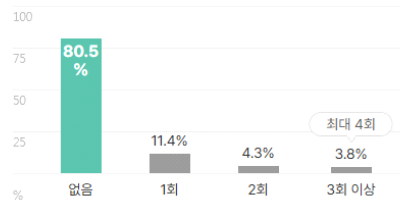

외국어

합격자의 **51.4%**는 외국어 자격증을 보유하고 있습니다.
평균 **1.4개** 최대 **4개**

외국어 종류

복수선택

전체보기

자격증

합격자의 **71.0%**는 자격증을 보유하고 있습니다.
평균 **2.5개** 최대 **8개**

자격증 종류

복수선택

전체보기

인턴·대외활동

해외경험 보유자 평균 1.4회

인턴 보유자 평균 1.2회

수상내역 보유자 평균 1.5회

교내/사회/봉사활동 보유자 평균 1.6회

기업별 합격 스펙 통계분석