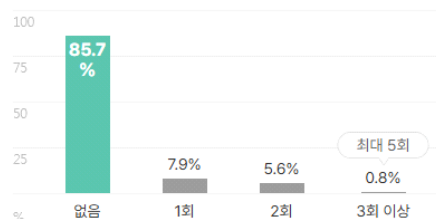

본 정보는 짐코리아 빅데이터를 분석한 결과이며, 실제 기업의 합격자 정보와는 차이가 발생할 수 있습니다. 또한 절대적인 합격 기준이 될 수 없습니다. 참고자료로 활용해주세요.

업체명	학점	토익	토익스피킹	OPIC	외국어(기타)	자격증	해외경험	인턴	수상내역	교내/사회/봉사
SK오앤에스	3.5	721점	IM1	IM2	1개	2.3개	1회	1.2회	2.1회	1.6회
	79% 보유	6% 보유	1% 보유	3% 보유	1% 보유	68% 보유	6% 보유	10% 보유	10% 보유	14% 보유

외국어

자격증

인턴·대외활동

해외경험 보유자 평균 **1회**

인턴 보유자 평균 **1.2회**

수상내역 보유자 평균 **2.1회**

교내/사회/봉사활동 보유자 평균 **1.6회**

기업별 합격 스펙 통계분석

본 정보는 집콕리아 빅데이터를 분석한 결과이며, 실제 기업의 합격자 정보와는 차이가 발생할 수 있습니다. 또한 절대적인 합격 기준이 될 수 없습니다. 참고자료로 활용해주세요.

업체명	학점	토익	토익스피킹	OPIC	외국어(기타)	자격증	해외경험	인턴	수상내역	교내/사회/봉사
(주)포스코와이드	3.49	746점	-	IL	1개	2.5개	1회	1.5회	1.3회	1.6회
	79% 보유	9% 보유	-	6% 보유	4% 보유	81% 보유	7% 보유	3% 보유	4% 보유	15% 보유