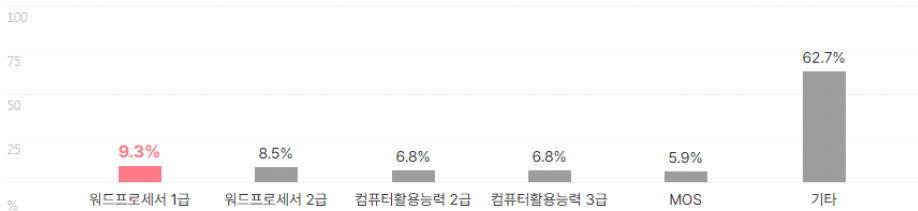

외국어

합격자의 **30.8%**는 외국어 자격증을 보유하고 있습니다.
평균 **1.4개** 최대 **2개**

외국어 종류

복수선택

전체보기

자격증

합격자의 **69.2%**는 자격증을 보유하고 있습니다.
평균 **2.1개** 최대 **5개**

자격증 종류

복수선택

전체보기

인턴·대외활동

해외경험 보유자 평균 1.1회

인턴 보유자 평균 1회

수상내역 보유자 평균 2회

교내/사회/봉사활동 보유자 평균 1.8회

기업별 합격 스펙 통계분석