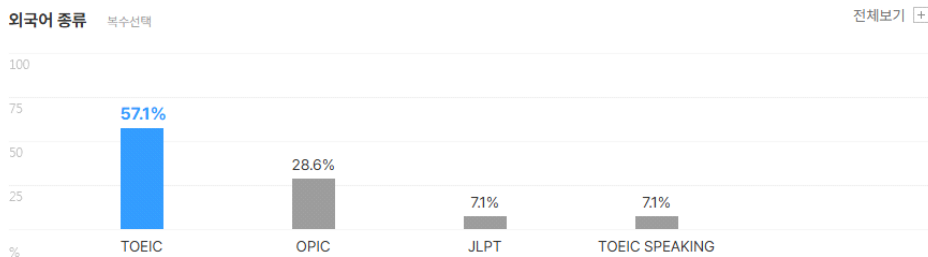

기업별 합격 스펙 통계분석

본 정보는 짐코리아 빅데이터를 분석한 결과이며, 실제 기업의 합격자 정보와는 차이가 발생할 수 있습니다. 또한 절대적인 합격 기준이 될 수 없습니다. 참고자료로 활용해주세요.

업체명	학점	토익	토익스피킹	OPIC	외국어(기타)	자격증	해외경험	인턴	수상내역	교내/사회/봉사
SK오앤에스	3.5	721점	IM1	IM2	1개	2.3개	1회	1.2회	2.1회	1.6회
	79% 보유	6% 보유	1% 보유	3% 보유	1% 보유	68% 보유	6% 보유	10% 보유	10% 보유	14% 보유

외국어