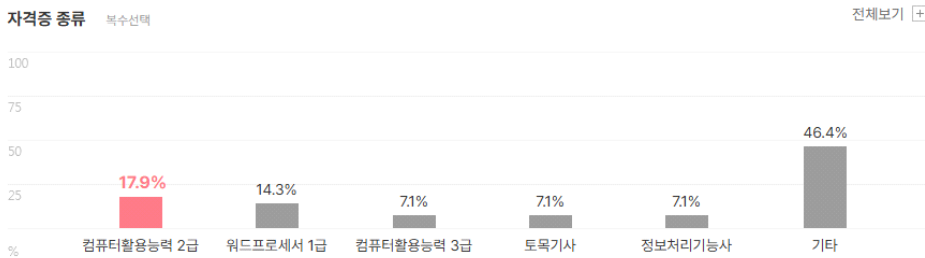

기업별 합격 스펙 통계분석

본 정보는 짐코리아 빅데이터를 분석한 결과이며, 실제 기업의 합격자 정보와는 차이가 발생할 수 있습니다. 또한 절대적인 합격 기준이 될 수 없습니다. 참고자료로 활용해주세요.

업체명	학점	토익	토익스피킹	OPIC	외국어(기타)	자격증	해외경험	인턴	수상내역	교내/사회/봉사
건화	3.79	658점	-	IM1	1개	1.8개	1.1회	-	3회	1회
	64% 보유	20% 보유	-	4% 보유	12% 보유	68% 보유	32% 보유	-	4% 보유	4% 보유

외국어

자격증

인턴·대외활동

해외경험 보유자 평균 **1.1회**

인턴 보유자 평균 **0회**

수상내역 보유자 평균 **3회**

교내/사회/봉사활동 보유자 평균 **1회**