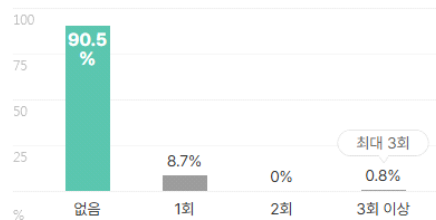

본 정보는 짐코리아 빅데이터를 분석한 결과이며, 실제 기업의 합격자 정보와는 차이가 발생할 수 있습니다. 또한 절대적인 합격 기준이 될 수 없습니다. 참고자료로 활용해주세요.

업체명	학점	토익	토익스피킹	OPIC	외국어(기타)	자격증	해외경험	인턴	수상내역	교내/사회/봉사
SK오앤에스	3.5	721점	IM1	IM2	1개	2.3개	1회	1.2회	2.1회	1.6회
	79% 보유	6% 보유	1% 보유	3% 보유	1% 보유	68% 보유	6% 보유	10% 보유	10% 보유	14% 보유

외국어

자격증

인턴·대외활동

해외경험 보유자 평균 **1회**

인턴 보유자 평균 **1.2회**

수상내역 보유자 평균 **2.1회**

교내/사회/봉사활동 보유자 평균 **1.6회**

기업별 합격 스펙 통계분석

본 정보는 집콕리아 빅데이터를 분석한 결과이며, 실제 기업의 합격자 정보와는 차이가 발생할 수 있습니다. 또한 절대적인 합격 기준이 될 수 없습니다. 참고자료로 활용해주세요.

업체명	학점	토익	토익스피킹	OPIC	외국어(기타)	자격증	해외경험	인턴	수상내역	교내/사회/봉사
(주)포스코와이드	3.49	746점	-	IL	1개	2.5개	1회	1.5회	1.3회	1.6회
	79% 보유	9% 보유	-	6% 보유	4% 보유	81% 보유	7% 보유	3% 보유	4% 보유	15% 보유