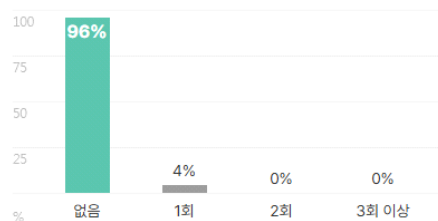

본 정보는 짐코리아 빅데이터를 분석한 결과이며, 실제 기업의 합격자 정보와는 차이가 발생할 수 있습니다. 또한 절대적인 합격 기준이 될 수 없습니다. 참고자료로 활용해주세요.

업체명	학점	토익	토익스피킹	OPIC	외국어(기타)	자격증	해외경험	인턴	수상내역	교내/사회/봉사
건화	3.79	658점	-	IM1	1개	1.8개	1.1회	-	3회	1회
	64% 보유	20% 보유	-	4% 보유	12% 보유	68% 보유	32% 보유	-	4% 보유	4% 보유

외국어

자격증

인턴·대외활동

해외경험 보유자 평균 **1.1회**

인턴 보유자 평균 **0회**

수상내역 보유자 평균 **3회**

교내/사회/봉사활동 보유자 평균 **1회**

기업별 합격 스펙 통계분석

본 정보는 짐코리아 빅데이터를 분석한 결과이며, 실제 기업의 합격자 정보와는 차이가 발생할 수 있습니다. 또한 절대적인 합격 기준이 될 수 없습니다. 참고자료로 활용해주세요.

업체명	학점	토익	토익스피킹	OPIC	외국어(기타)	자격증	해외경험	인턴	수상내역	교내/사회/봉사
삼안	3.68	807점	IH	-	1개	2.3개	2회	1회	1회	1회
	69% 보유	19% 보유	3% 보유	-	9% 보유	72% 보유	9% 보유	3% 보유	6% 보유	6% 보유