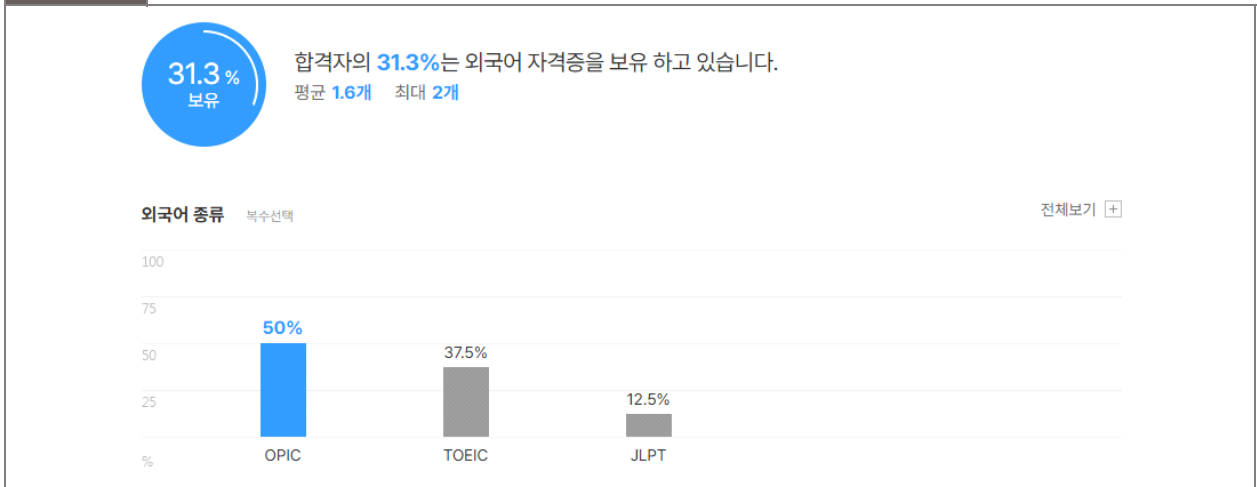

기업별 합격 스펙 통계분석

본 정보는 짐코리아 빅데이터를 분석한 결과이며, 실제 기업의 합격자 정보와는 차이가 발생할 수 있습니다. 또한 절대적인 합격 기준이 될 수 없습니다. 참고자료로 활용해주세요.

업체명	학점	토익	토익스피킹	OPIC	외국어(기타)	자격증	해외경험	인턴	수상내역	교내/사회/봉사
한국종합기술	3.55	850점	-	IM2	1개	2.2개	-	1회	1.5회	1.8회
	88% 보유	19% 보유	-	25% 보유	6% 보유	94% 보유	-	19% 보유	12% 보유	25% 보유

외국어