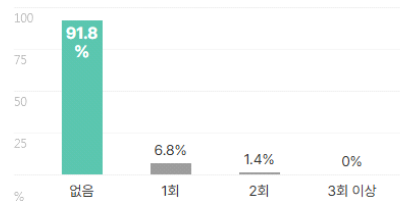

외국어

합격자의 **56.2%**는 외국어 자격증을 보유하고 있습니다.
평균 **1.5개** 최대 **4개**

외국어 종류

자격증

합격자의 **60.3%**는 자격증을 보유하고 있습니다.
평균 **2.3개** 최대 **5개**

자격증 종류

인턴·대외활동

해외경험 보유자 평균 1.4회

인턴 보유자 평균 1.2회

수상내역 보유자 평균 1.3회

교내/사회/봉사활동 보유자 평균 1.7회

기업별 합격 스펙 통계분석

본 정보는 참고리아 빅데이터를 분석한 결과이며, 실제 기업의 합격자 정보와는 차이가 발생할수 있습니다. 또한 절대적인 합격 기준이 될 수 없습니다. 참고자료로 활용해주세요.

업체명	학점	토익	토익스피킹	OPIC	외국어(기타)	자격증	해외경험	인턴	수상내역	교내/사회/봉사
에너지경제연구원	3.8	755점	IM3	IM1	1.2개	2.1개	1.3회	1.7회	2회	2.7회
	85% 보유	36% 보유	7% 보유	4% 보유	30% 보유	60% 보유	38% 보유	8% 보유	8% 보유	14% 보유