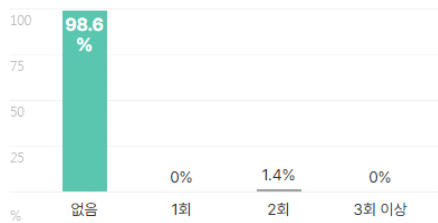

외국어

자격증

인턴·해외활동

기업별 합격 스펙 통계분석

본 정보는 짐코리아 빅데이터를 분석한 결과이며, 실제 기업의 합격자 정보와는 차이가 발생할 수 있습니다. 또한 절대적인 합격 기준이 될 수 없습니다. 참고자료로 활용해주세요.

업체명	학점	토익	토익스피킹	OPIC	외국어(기타)	자격증	해외경험	인턴	수상내역	교내/사회/봉사
세안이엔씨(주)	3.37	610점	-	IM2	1개	2개	2회	1.5회	1.2회	-
	57% 보유	6% 보유	-	1% 보유	1% 보유	63% 보유	1% 보유	3% 보유	7% 보유	-

외국어

자격증

인턴·대외활동

해외경험 보유자 평균 **2회**

인턴 보유자 평균 **1.5회**

수상내역 보유자 평균 **1.2회**

교내/사회/봉사활동 보유자 평균 **0회**

업종별 업계 순위(2023년기준)