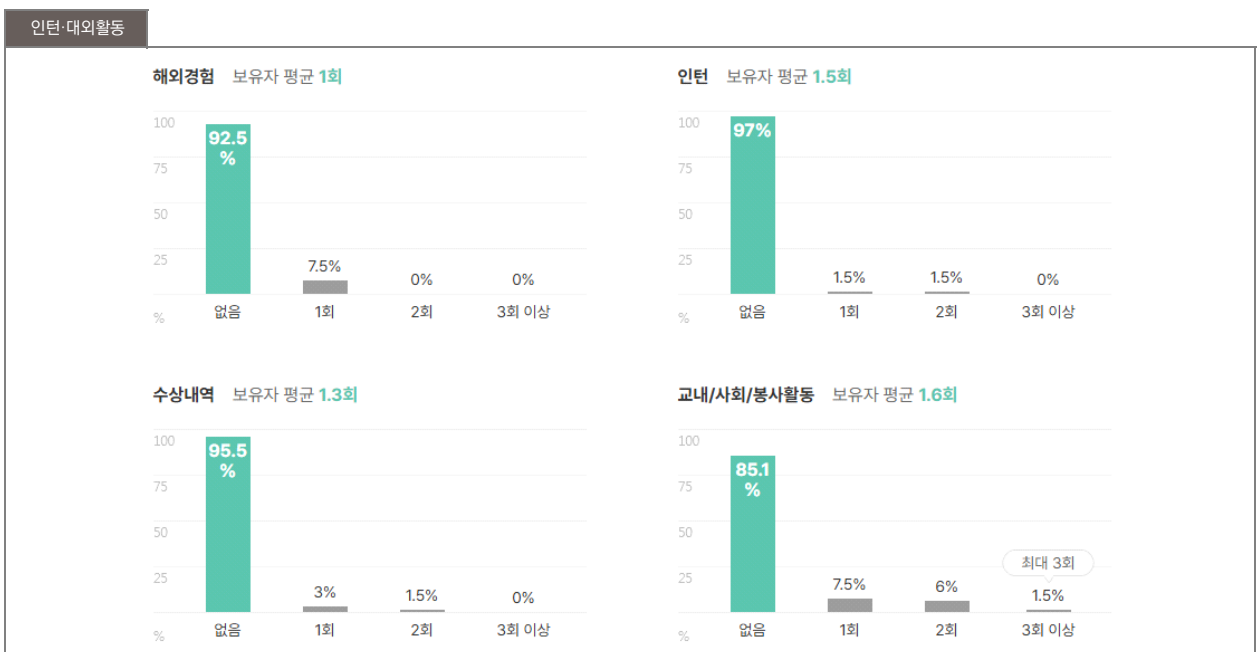

본 정보는 짐코리아 빅데이터를 분석한 결과이며, 실제 기업의 합격자 정보와는 차이가 발생할 수 있습니다. 또한 절대적인 합격 기준이 될 수 없습니다. 참고자료로 활용해주세요.

업체명	학점	토익	토익스피킹	OPIC	외국어(기타)	자격증	해외경험	인턴	수상내역	교내/사회/봉사
SK오앤에스	3.5	721점	IM1	IM2	1개	2.3개	1회	1.2회	2.1회	1.6회
	79% 보유	6% 보유	1% 보유	3% 보유	1% 보유	68% 보유	6% 보유	10% 보유	10% 보유	14% 보유

외국어

자격증

인턴·대외활동

해외경험 보유자 평균 **1회**

인턴 보유자 평균 **1.2회**

수상내역 보유자 평균 **2.1회**

교내/사회/봉사활동 보유자 평균 **1.6회**

기업별 합격 스펙 통계분석

본 정보는 집콕리아 빅데이터를 분석한 결과이며, 실제 기업의 합격자 정보와는 차이가 발생할 수 있습니다. 또한 절대적인 합격 기준이 될 수 없습니다. 참고자료로 활용해주세요.

업체명	학점	토익	토익스피킹	OPIC	외국어(기타)	자격증	해외경험	인턴	수상내역	교내/사회/봉사
(주)포스코와이드	3.49	746점	-	IL	1개	2.5개	1회	1.5회	1.3회	1.6회
	79% 보유	9% 보유	-	6% 보유	4% 보유	81% 보유	7% 보유	3% 보유	4% 보유	15% 보유