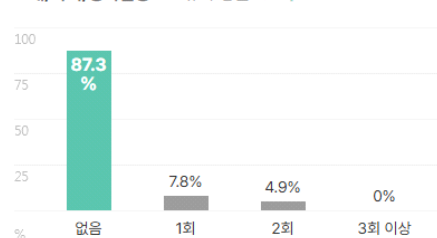

본 정보는 짐코리아 빅데이터를 분석한 결과이며, 실제 기업의 합격자 정보와는 차이가 발생할 수 있습니다. 또한 절대적인 합격 기준이 될 수 없습니다. 참고자료로 활용해주세요.

업체명	학점	토익	토익스피킹	OPIC	외국어(기타)	자격증	해외경험	인턴	수상내역	교내/사회/봉사
한전KPS(주)	3.57	805점	IH	IM2	1.3개	2.6개	1.1회	1.3회	1.6회	1.4회
	66% 보유	32% 보유	7% 보유	6% 보유	3% 보유	80% 보유	10% 보유	8% 보유	8% 보유	13% 보유

외국어

합격자의 **40.2%**는 외국어 자격증을 보유하고 있습니다.
평균 **1.2개** 최대 **2개**

외국어 종류

자격증

합격자의 **80.4%**는 자격증을 보유하고 있습니다.
평균 **2.6개** 최대 **7개**

자격증 종류

인턴·대외활동

해외경험 보유자 평균 1.1회

인턴 보유자 평균 1.2회

수상내역 보유자 평균 1.6회

교내/사회/봉사활동 보유자 평균 1.4회

기업별 합격 스펙 통계분석

본 정보는 짐코리아 빅데이터를 분석한 결과이며, 실제 기업의 합격자 정보와는 차이가 발생할 수 있습니다. 또한 절대적인 합격 기준이 될 수 없습니다. 참고자료로 활용해주세요.

업체명	학점	토익	토익스피킹	OPIC	외국어(기타)	자격증	해외경험	인턴	수상내역	교내/사회/봉사
GS네오텍(주)	3.52	864점	IH	-	1.3개	2.2개	1.5회	1.3회	2.3회	1회
	87% 보유	33% 보유	3% 보유	-	10% 보유	62% 보유	15% 보유	10% 보유	8% 보유	3% 보유