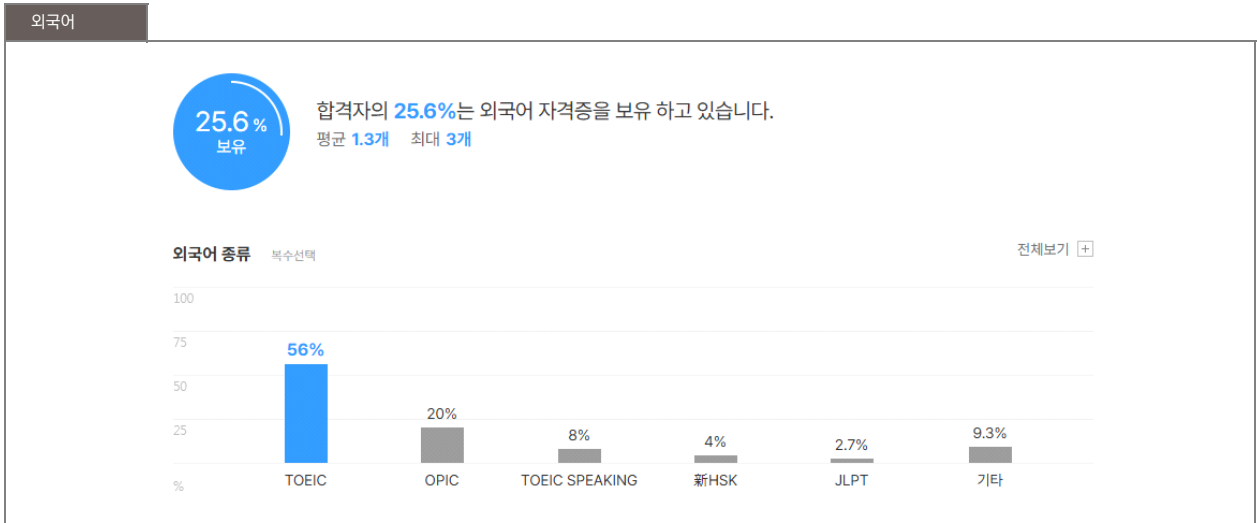

기업별 합격 스펙 통계분석

본 정보는 짐코리아 빅데이터를 분석한 결과이며, 실제 기업의 합격자 정보와는 차이가 발생할 수 있습니다. 또한 절대적인 합격 기준이 될 수 없습니다. 참고자료로 활용해주세요.

업체명	학점	토익	토익스피킹	OPIC	외국어(기타)	자격증	해외경험	인턴	수상내역	교내/사회/봉사
한국에너지기술연구원	3.69	698점	IM3	IM1	1.2개	1.9개	1.3회	1.7회	1.4회	1.7회
	94% 보유	18% 보유	3% 보유	6% 보유	4% 보유	62% 보유	14% 보유	8% 보유	8% 보유	15% 보유