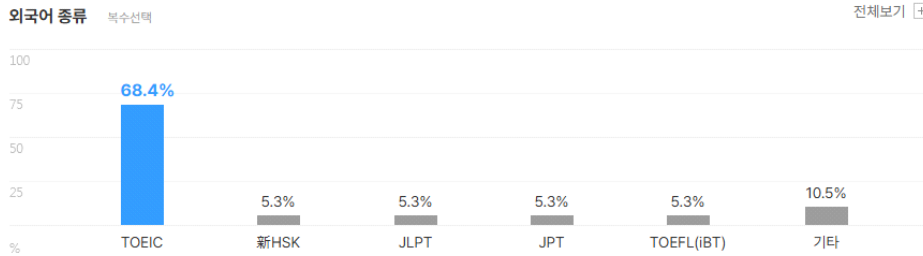

외국어

합격자의 **40.2%**는 외국어 자격증을 보유하고 있습니다.
평균 **1.2개** 최대 **2개**

외국어 종류

자격증

합격자의 **80.4%**는 자격증을 보유하고 있습니다.
평균 **2.6개** 최대 **7개**

자격증 종류

인턴·대외활동

해외경험 보유자 평균 1.1회

인턴 보유자 평균 1.2회

수상내역 보유자 평균 1.6회

교내/사회/봉사활동 보유자 평균 1.4회

기업별 합격 스펙 통계분석

본 정보는 짐코리아 빅데이터를 분석한 결과이며, 실제 기업의 합격자 정보와는 차이가 발생할 수 있습니다. 또한 절대적인 합격 기준이 될 수 없습니다. 참고자료로 활용해주세요.

업체명	학점	토익	토익스피킹	OPIC	외국어(기타)	자격증	해외경험	인턴	수상내역	교내/사회/봉사
GS네오텍(주)	3.52	864점	IH	-	1.3개	2.2개	1.5회	1.3회	2.3회	1회
	87% 보유	33% 보유	3% 보유	-	10% 보유	62% 보유	15% 보유	10% 보유	8% 보유	3% 보유

외국어

자격증

인턴·해외활동

기업별 합격 스펙 통계분석

본 정보는 짐코리아 빅데이터를 분석한 결과이며, 실제 기업의 합격자 정보와는 차이가 발생할 수 있습니다. 또한 절대적인 합격 기준이 될 수 없습니다. 참고자료로 활용해주세요.

업체명	학점	토익	토익스피킹	OPIC	외국어(기타)	자격증	해외경험	인턴	수상내역	교내/사회/봉사
세안이엔씨(주)	3.37	610점	-	IM2	1개	2개	2회	1.5회	1.2회	-
	57% 보유	6% 보유	-	1% 보유	1% 보유	63% 보유	1% 보유	3% 보유	7% 보유	-