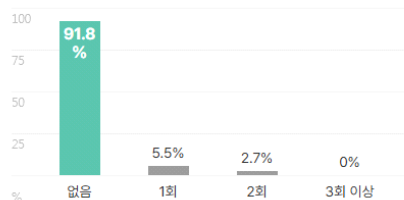

외국어

합격자의 **56.2%**는 외국어 자격증을 보유하고 있습니다.
평균 **1.5개** 최대 **4개**

외국어 종류

자격증

합격자의 **60.3%**는 자격증을 보유하고 있습니다.
평균 **2.3개** 최대 **5개**

자격증 종류

인턴·대외활동

해외경험 보유자 평균 1.4회

인턴 보유자 평균 1.2회

수상내역 보유자 평균 1.3회

교내/사회/봉사활동 보유자 평균 1.7회

기업별 합격 스펙 통계분석

본 정보는 참고리아 빅데이터를 분석한 결과이며, 실제 기업의 합격자 정보와는 차이가 발생할수 있습니다. 또한 절대적인 합격 기준이 될 수 없습니다. 참고자료로 활용해주세요.

업체명	학점	토익	토익스피킹	OPIC	외국어(기타)	자격증	해외경험	인턴	수상내역	교내/사회/봉사
에너지경제연구원	3.8	755점	IM3	IM1	1.2개	2.1개	1.3회	1.7회	2회	2.7회
	85% 보유	36% 보유	7% 보유	4% 보유	30% 보유	60% 보유	38% 보유	8% 보유	8% 보유	14% 보유