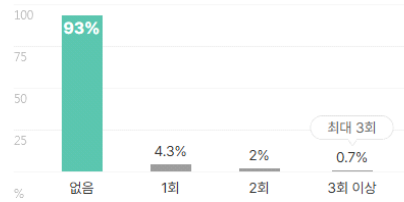

인턴 보유자 평균 1.5회