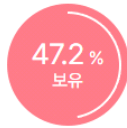

외국어

합격자의 **56.2%**는 외국어 자격증을 보유하고 있습니다.
평균 **1.5개** 최대 **4개**

외국어 종류

자격증

합격자의 **60.3%**는 자격증을 보유하고 있습니다.
평균 **2.3개** 최대 **5개**

자격증 종류

인턴·대외활동

해외경험 보유자 평균 1.4회

인턴 보유자 평균 1.2회

수상내역 보유자 평균 1.3회

교내/사회/봉사활동 보유자 평균 1.7회

기업별 합격 스펙 통계분석

본 정보는 참고리아 빅데이터를 분석한 결과이며, 실제 기업의 합격자 정보와는 차이가 발생할수 있습니다. 또한 절대적인 합격 기준이 될 수 없습니다. 참고자료로 활용해주세요.

업체명	학점	토익	토익스피킹	OPIC	외국어(기타)	자격증	해외경험	인턴	수상내역	교내/사회/봉사
에너지경제연구원	3.8	755점	IM3	IM1	1.2개	2.1개	1.3회	1.7회	2회	2.7회
	85% 보유	36% 보유	7% 보유	4% 보유	30% 보유	60% 보유	38% 보유	8% 보유	8% 보유	14% 보유

외국어

합격자의 **43.5%**는 외국어 자격증을 보유하고 있습니다.
평균 1.3개 최대 3개

외국어 종류

자격증

합격자의 **47.2%**는 자격증을 보유하고 있습니다.
평균 2.1개 최대 5개

자격증 종류

인턴·대외활동

해외경험 보유자 평균 1.3회

인턴 보유자 평균 1.7회

수상내역 보유자 평균 2회

교내/사회/봉사활동 보유자 평균 2.7회

기업별 합격 스펙 통계분석

본 정보는 잡코리아 빅데이터를 분석한 결과이며, 실제 기업의 합격자 정보와는 차이가 발생할수 있습니다. 또한 절대적인 합격 기준이 될 수 없습니다. 참고자료로 활용해주세요.

업체명	학점	토익	토익스피킹	OPIC	외국어(기타)	자격증	해외경험	인턴	수상내역	교내/사회/봉사
한국가스공사	3.61	816점	IH	IM3	1.3개	2.5개	1.4회	1.2회	1.5회	1.6회
	73% 보유	48% 보유	15% 보유	5% 보유	4% 보유	71% 보유	9% 보유	12% 보유	11% 보유	20% 보유