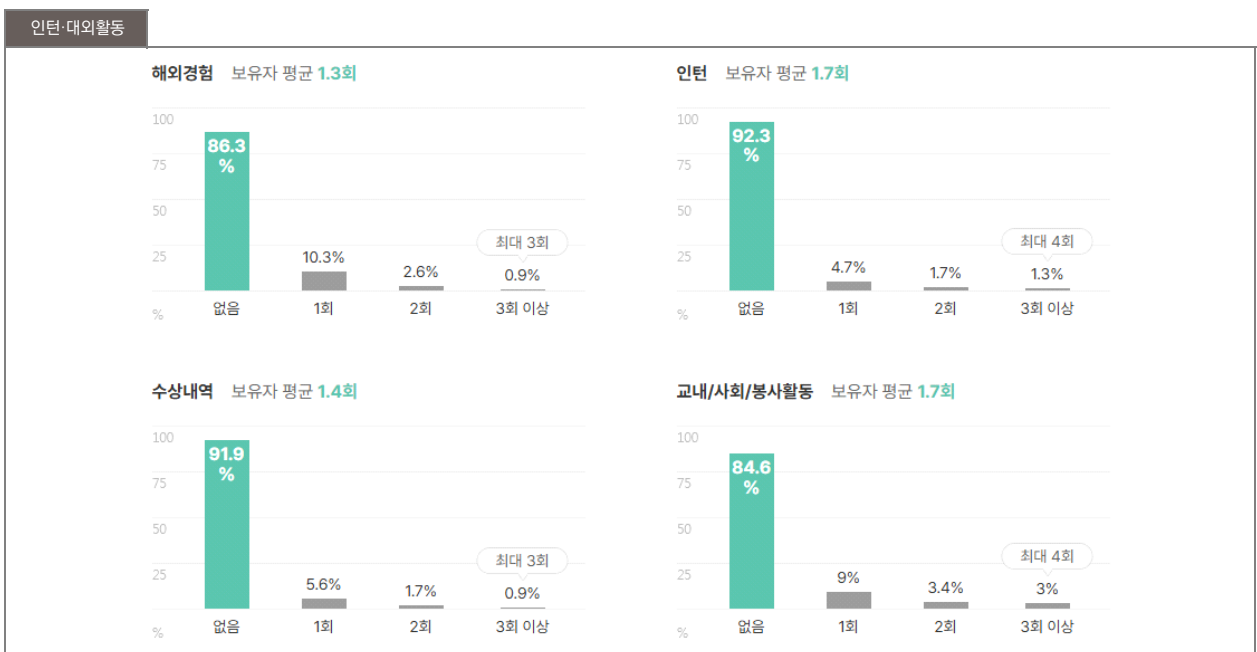

기업별 합격 스펙 통계분석

본 정보는 짐코리아 빅데이터를 분석한 결과이며, 실제 기업의 합격자 정보와는 차이가 발생할 수 있습니다. 또한 절대적인 합격 기준이 될 수 없습니다. 참고자료로 활용해주세요.

업체명	학점	토익	토익스피킹	OPIC	외국어(기타)	자격증	해외경험	인턴	수상내역	교내/사회/봉사
한국에너지기술연구원	3.69	698점	IM3	IM1	1.2개	1.9개	1.3회	1.7회	1.4회	1.7회
	94% 보유	18% 보유	3% 보유	6% 보유	4% 보유	62% 보유	14% 보유	8% 보유	8% 보유	15% 보유