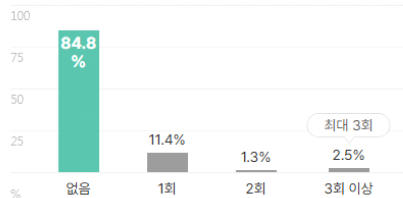

외국어

합격자의 **62.0%**는 외국어 자격증을 보유하고 있습니다.
평균 **1.4개** 최대 **4개**

외국어 종류

자격증

합격자의 **82.3%**는 자격증을 보유하고 있습니다.
평균 **2.6개** 최대 **8개**

자격증 종류

인턴·대외활동

해외경험 보유자 평균 1회

인턴 보유자 평균 1.2회

수상내역 보유자 평균 1.4회

교내/사회/봉사활동 보유자 평균 1.7회

기업별 합격 스펙 통계분석

본 정보는 참고리아 빅데이터를 분석한 결과이며, 실제 기업의 합격자 정보와는 차이가 발생할수 있습니다. 또한 절대적인 합격 기준이 될 수 없습니다. 참고자료로 활용해주세요.

업체명	학점	토익	토익스피킹	OPIC	외국어(기타)	자격증	해외경험	인턴	수상내역	교내/사회/봉사
한국중부발전	3.67	817점	IM3	IM3	1개	2.9개	1.1회	1회	1.2회	1.6회
	80% 보유	69% 보유	16% 보유	6% 보유	2% 보유	66% 보유	14% 보유	19% 보유	12% 보유	33% 보유