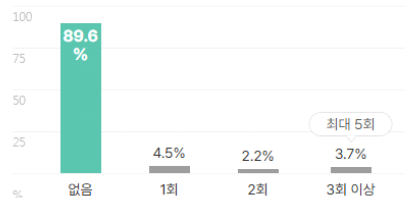

외국어

합격자의 **50.8%**는 외국어 자격증을 보유하고 있습니다.
평균 **1.3개** 최대 **3개**

외국어 종류 복수선택

전체보기

자격증

합격자의 **64.9%**는 자격증을 보유하고 있습니다.
평균 **2.3개** 최대 **5개**

자격증 종류 복수선택

전체보기

인턴·대외활동

해외경험 보유자 평균 **1.7회**

인턴 보유자 평균 **1.5회**

수상내역 보유자 평균 **2.1회**

교내/사회/봉사활동 보유자 평균 **1.6회**

기업별 합격 스펙 통계분석

본 정보는 잡코리아 빅데이터를 분석한 결과이며, 실제 기업의 합격자 정보와는 차이가 발생할수 있습니다. 또한 절대적인 합격 기준이 될 수 없습니다. 참고자료로 활용해주세요.

업체명	학점	토익	토익스피킹	OPIC	외국어(기타)	자격증	해외경험	인턴	수상내역	교내/사회/봉사
국가과학기술연구회	3.49	730점	IH	IM2	1개	2개	1.5회	1회	1회	2회
	91% 보유	55% 보유	18% 보유	18% 보유	36% 보유	73% 보유	36% 보유	18% 보유	18% 보유	27% 보유

외국어

합격자의 **72.7%**는 외국어 자격증을 보유하고 있습니다.
평균 **1.8개** 최대 **3개**