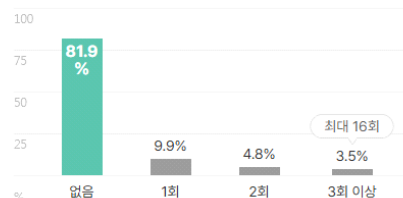

외국어

합격자의 **56.2%**는 외국어 자격증을 보유하고 있습니다.
평균 **1.5개** 최대 **4개**

외국어 종류

자격증

합격자의 **60.3%**는 자격증을 보유하고 있습니다.
평균 **2.3개** 최대 **5개**

자격증 종류

인턴·대외활동

해외경험 보유자 평균 1.4회

인턴 보유자 평균 1.2회

수상내역 보유자 평균 1.3회

교내/사회/봉사활동 보유자 평균 1.7회

기업별 합격 스펙 통계분석

본 정보는 참고리아 빅데이터를 분석한 결과이며, 실제 기업의 합격자 정보와는 차이가 발생할수 있습니다. 또한 절대적인 합격 기준이 될 수 없습니다. 참고자료로 활용해주세요.

업체명	학점	토익	토익스피킹	OPIC	외국어(기타)	자격증	해외경험	인턴	수상내역	교내/사회/봉사
에너지경제연구원	3.8	755점	IM3	IM1	1.2개	2.1개	1.3회	1.7회	2회	2.7회
	85% 보유	36% 보유	7% 보유	4% 보유	30% 보유	60% 보유	38% 보유	8% 보유	8% 보유	14% 보유

외국어

합격자의 **43.5%**는 외국어 자격증을 보유하고 있습니다.
평균 1.3개 최대 3개

외국어 종류

자격증

합격자의 **47.2%**는 자격증을 보유하고 있습니다.
평균 2.1개 최대 5개

자격증 종류

인턴·대외활동

해외경험 보유자 평균 1.3회

인턴 보유자 평균 1.7회

수상내역 보유자 평균 2회

교내/사회/봉사활동 보유자 평균 2.7회

기업별 합격 스펙 통계분석

본 정보는 잡코리아 빅데이터를 분석한 결과이며, 실제 기업의 합격자 정보와는 차이가 발생할수 있습니다. 또한 절대적인 합격 기준이 될 수 없습니다. 참고자료로 활용해주세요.

업체명	학점	토익	토익스피킹	OPIC	외국어(기타)	자격증	해외경험	인턴	수상내역	교내/사회/봉사
한국가스공사	3.61	816점	IH	IM3	1.3개	2.5개	1.4회	1.2회	1.5회	1.6회
	73% 보유	48% 보유	15% 보유	5% 보유	4% 보유	71% 보유	9% 보유	12% 보유	11% 보유	20% 보유